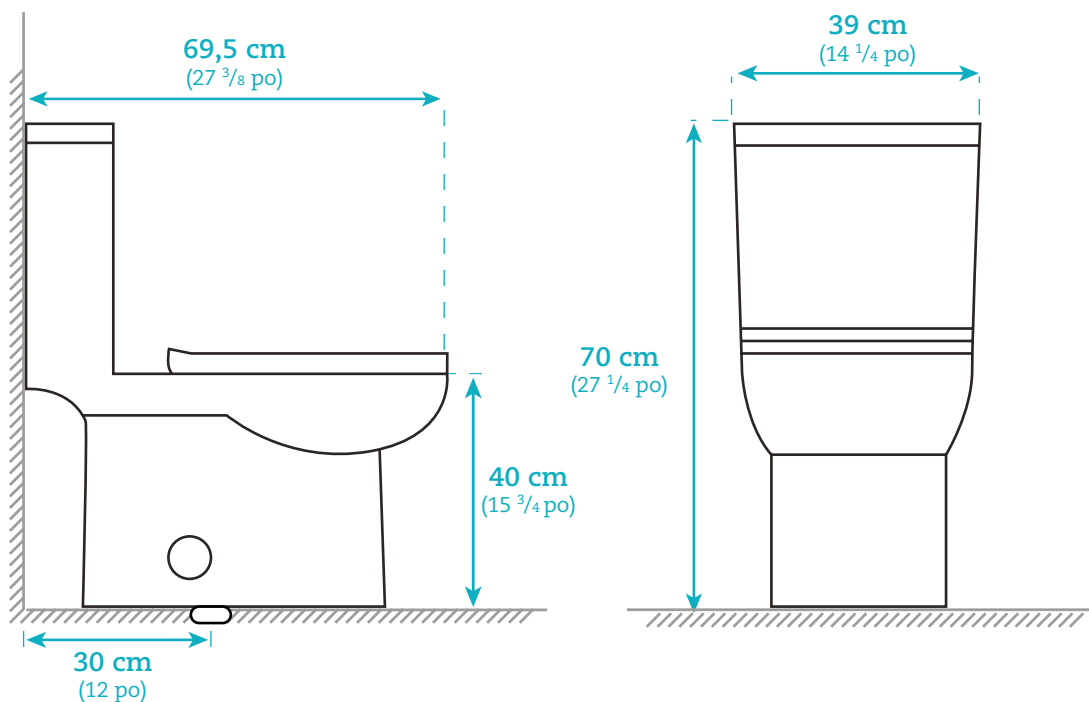

Toilette monopièce

One-piece toilet

PROJEKT

AKK0324

Dimensions

Largeur / Width

36,2 cm / 14 ¹/₄ po

Profondeur / Depth

69,5 cm / 27 ³/₈ po

Hauteur / Height

70 cm / 27 ¹/₄ po

Caractéristiques

- Toilette monopièce haute performance à action siphonique
- Simple chasse 4,8Lpf
- Actionneur par pression fini chrome situé sur le dessus
- Siège de luxe à fermeture lente et couvercles amovibles
- Porcelaine de qualité supérieure couleur ultra blanc

Features

- One-Piece Toilet high performance with siphonic action
- Single flush 4,8Lpf
- Chrome finish top mounted push button actuator
- Includes slow close seat
- High quality ultra white porcelain