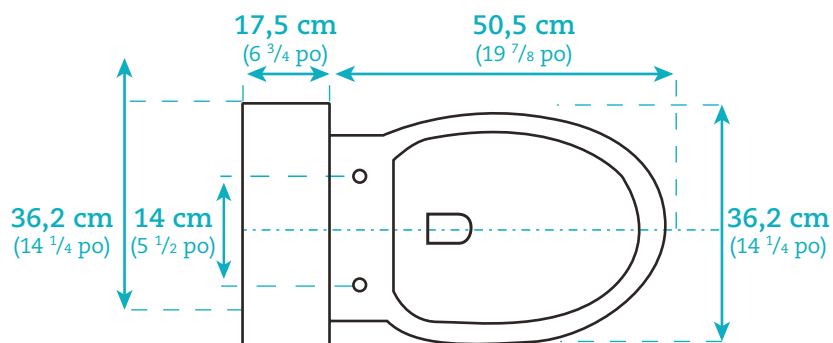

Toilette monopièce

One-piece toilet

PROJEKT

AKK0324

Dimensions

Largeur / Width

36,2 cm / 14 ¹/₄ po

Profondeur / Depth

69,5 cm / 27 ³/₈ po

Hauteur / Height

70 cm / 27 ¹/₄ po

Caractéristiques

- Toilette monopièce haute performance à action siphonique
- Simple chasse 4,8Lpf
- Actionneur par pression fini chrome situé sur le dessus
- Siège de luxe à fermeture lente et couvercles amovibles
- Porcelaine de qualité supérieure couleur ultra blanc

Features

- One-Piece Toilet high performance with siphonic action
- Single flush 4,8Lpf
- Chrome finish top mounted push button actuator
- Includes slow close seat
- High quality ultra white porcelain