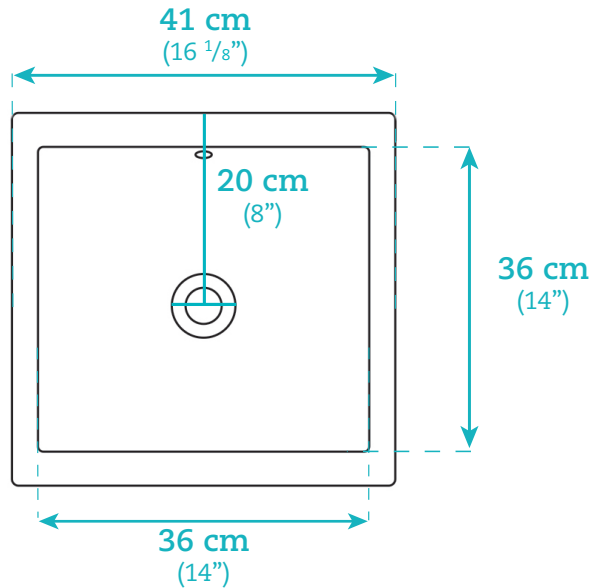

AKK9126

Lavabo sous-comptoir Undermount Basin

AKK9126

Dimensions

Lavabo carré sous-comptoir/
Undermount Square Sink

Largeur / Width

Extérieure / Exterior
41 cm / 16 1/8"
Intérieure / Interior
36 cm / 14"

Profondeur / Depth

Extérieure / Exterior
41 cm / 16 1/8"
Intérieure / Interior
36 cm / 14"

Hauteur / Height

19 cm / 7 1/2"

Caractéristiques

- Porcelaine de qualité supérieure
- Couleur ultra blanche
- Avec trop plein

Features

- High quality porcelain
- Ultra white color
- With overflow

Les images, illustrations et mesures qui se retrouvent dans ce cartable de produits sont à titre indicatif seulement. Le fabricant ne peut être tenu responsable des changements.

Photos, illustrations, and measurements are for informational purposes only. Manufacturer cannot be held responsible for any subsequent changes.