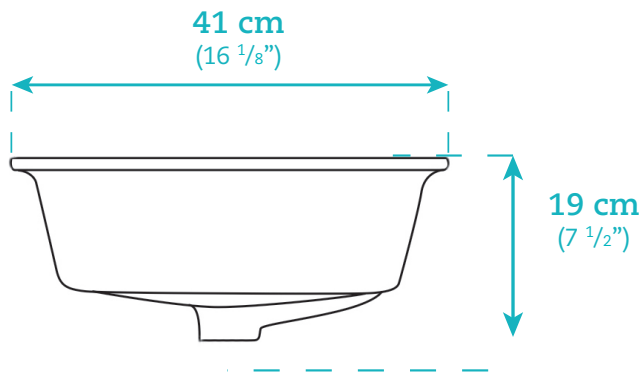

AKK9126

Lavabo sous-comptoir Undermount Basin

AKK9126

Dimensions

Lavabo carré sous-comptoir/
Undermount Square Sink

Largeur / Width

Extérieure / Exterior
41 cm / 16 1/8"
Intérieure / Interior
36 cm / 14"

Profondeur / Depth

Extérieure / Exterior
41 cm / 16 1/8"
Intérieure / Interior
36 cm / 14"

Hauteur / Height

19 cm / 7 1/2"

Caractéristiques

- Porcelaine de qualité supérieure
- Couleur ultra blanche
- Avec trop plein

Features

- High quality porcelain
- Ultra white color
- With overflow

Les images, illustrations et mesures qui se retrouvent dans ce cartable de produits sont à titre indicatif seulement. Le fabricant ne peut être tenu responsable des changements.

Photos, illustrations, and measurements are for informational purposes only. Manufacturer cannot be held responsible for any subsequent changes.