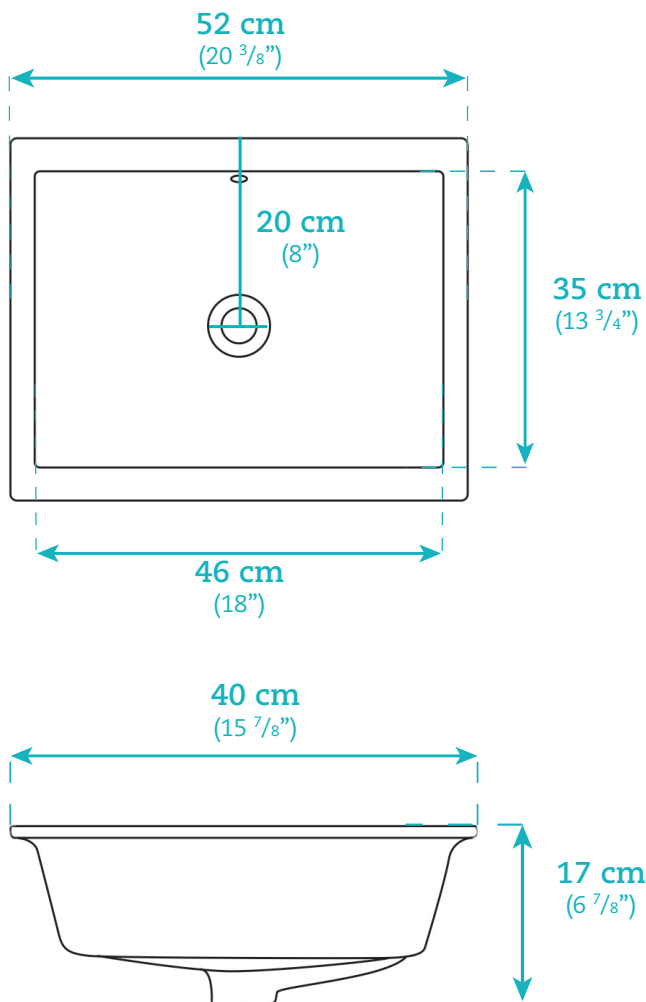

Lavabo sous-comptoir

Undermount Basin

AKK9122

AKK9122

Dimensions

Lavabo rectangulaire
sous-comptoir /
Undermount Rectangular Sink

Largeur / Width

Extérieure / Exterior
52 cm / 20 ³/₈"

Intérieure / Interior
46 cm / 18"

Profondeur / Depth

Extérieure / Exterior
40 cm / 15 ⁷/₈"

Intérieure / Interior
35 cm / 13 ³/₄"

Hauteur / Height

17 cm / 6 ⁷/₈"

Caractéristiques

- Porcelaine de qualité supérieure
- Couleur ultra blanche
- Avec trop plein