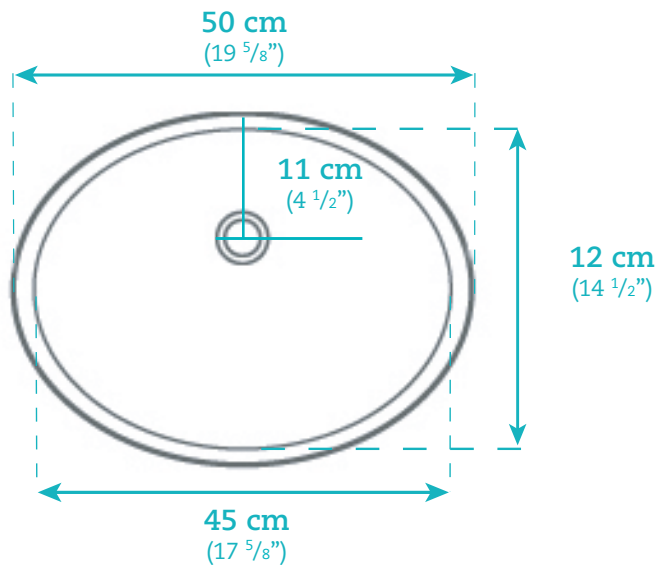

AKK9114

Lavabo sous-comptoir *Undermount Basin*

AKK9114

Dimensions

**Lavabo ovale sous-comptoir/
Undermount Oval Sink**

Largeur / Width

Extérieure / Exterior
50 cm / 19 5/8"

Intérieure / Interior
45 cm / 17 5/8"

Profondeur / Depth

Extérieure / Exterior
40 cm / 15 3/4"

Intérieure / Interior
12 cm / 14 1/2"

Hauteur / Height

20 cm / 7 7/8"

Caractéristiques

- Porcelaine de qualité supérieure
- Couleur ultra blanche
- Avec trop plein