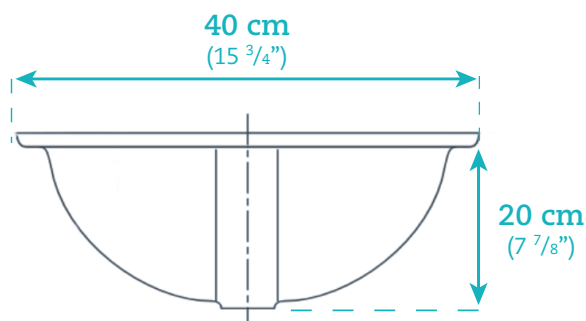

AKK9114

Lavabo sous-comptoir *Undermount Basin*

AKK9114

Dimensions

**Lavabo ovale sous-comptoir/
Undermount Oval Sink**

Largeur / Width

Extérieure / Exterior
50 cm / 19 5/8"

Intérieure / Interior
45 cm / 17 5/8"

Profondeur / Depth

Extérieure / Exterior
40 cm / 15 3/4"

Intérieure / Interior
12 cm / 14 1/2"

Hauteur / Height

20 cm / 7 7/8"

Caractéristiques

- Porcelaine de qualité supérieure
- Couleur ultra blanche
- Avec trop plein