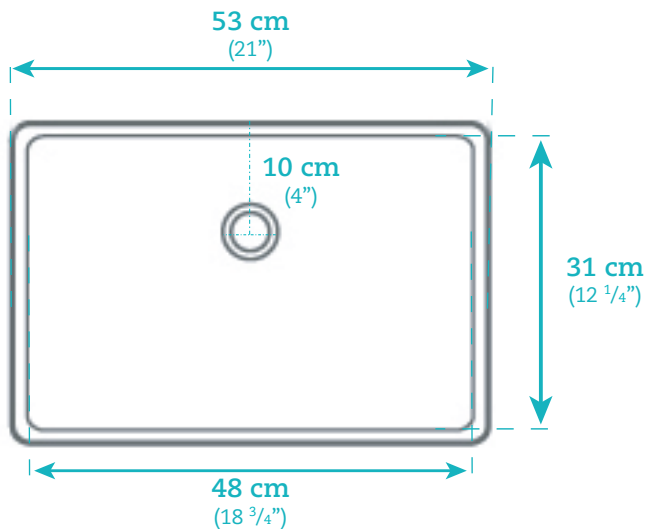

Lavabo sous-comptoir

Undermount Basin

AKK9102

AKK9102

Dimensions

**Lavabo rectangulaire
sous-comptoir /
Undermount Rectangular Sink**

Largeur / Width

Extérieure / Exterior
53 cm / 21"

Intérieure / Interior
48 cm / 18 3/4"

Profondeur / Depth

Extérieure / Exterior
37 cm / 14 3/4"

Intérieure / Interior
31 cm / 12 1/4"

Hauteur / Height

21 cm / 8 1/4"

Caractéristiques

- Porcelaine de qualité supérieure
- Couleur ultra blanche
- Avec trop plein