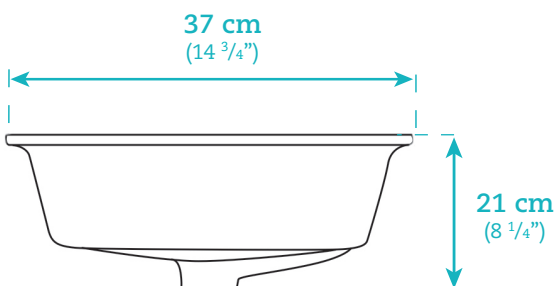

Lavabo sous-comptoir

Undermount Basin

AKK9102

AKK9102

Dimensions

**Lavabo rectangulaire
sous-comptoir /
Undermount Rectangular Sink**

Largeur / Width

Extérieure / Exterior
53 cm / 21"

Intérieure / Interior
48 cm / 18 3/4"

Profondeur / Depth

Extérieure / Exterior
37 cm / 14 3/4"

Intérieure / Interior
31 cm / 12 1/4"

Hauteur / Height

21 cm / 8 1/4"

Caractéristiques

- Porcelaine de qualité supérieure
- Couleur ultra blanche
- Avec trop plein