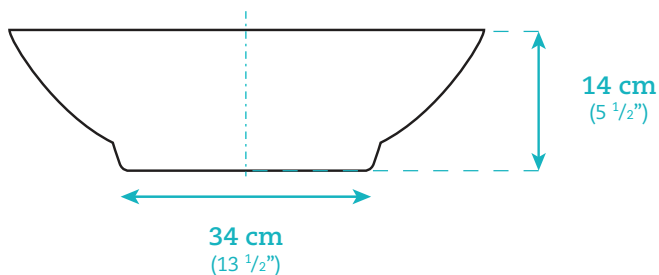

Lavabo Basin

AKK2206

AKK2206

Dimensions

Largeur / Width

55 cm / 21 3/4"

Profondeur / Depth

45,5 cm / 18"

Hauteur / Height

14 cm / 5 1/2"

Caractéristiques

- Pré-percé, monotrou
- Porcelaine de qualité supérieure
- Couleur ultra blanche
- Inclus trop plein fini chrome poli

Features

- One hole pre-drilled
- High quality porcelain
- Ultra white color
- Polished chrome overflow included