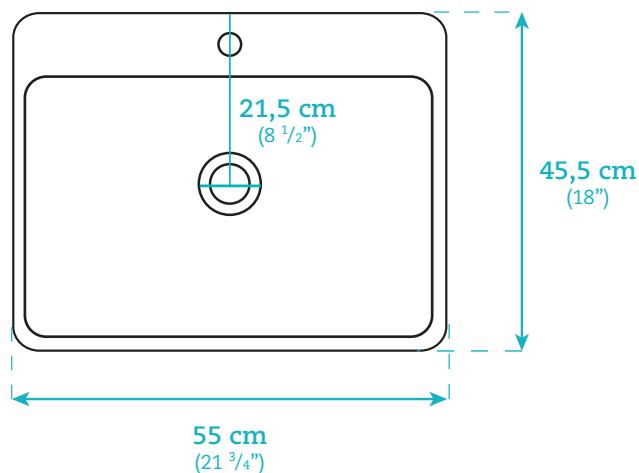

Lavabo Basin

AKK2206

AKK2206

Dimensions

Largeur / Width

55 cm / 21 3/4"

Profondeur / Depth

45,5 cm / 18"

Hauteur / Height

14 cm / 5 1/2"

Caractéristiques

- Pré-percé, monotrou
- Porcelaine de qualité supérieure
- Couleur ultra blanche
- Inclus trop plein fini chrome poli

Features

- One hole pre-drilled
- High quality porcelain
- Ultra white color
- Polished chrome overflow included