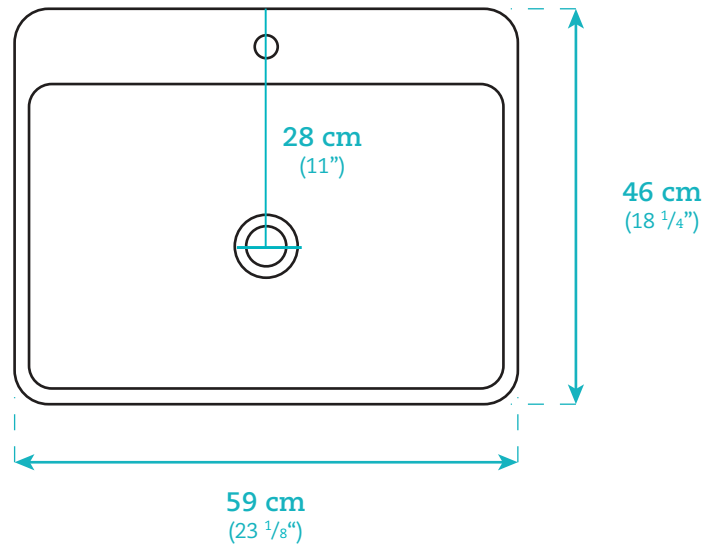

AKK2205

Lavabo Basin

AKK2205

Dimensions

Largeur / Width

59 cm / 23 1/8"

Profondeur / Depth

46 cm / 18 1/4"

Hauteur / Height

17 cm / 6 7/8"

Caractéristiques

- Pré-percé, monotrou
- Porcelaine de qualité supérieure
- Couleur ultra blanche
- Trop-plein intégré

Features

- One hole pre-drilled
- High quality porcelain
- Ultra white color
- Integrated overflow

Les images, illustrations et mesures qui se retrouvent dans ce cartable de produits sont à titre indicatif seulement. Le fabricant ne peut être tenu responsable des changements.

Photos, illustrations, and measurements are for informational purposes only. Manufacturer cannot be held responsible for any subsequent changes.