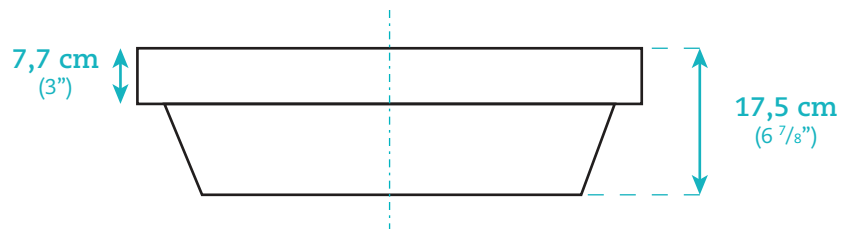

AKK2205

Lavabo Basin

AKK2205

Dimensions

Largeur / Width

59 cm / 23 1/8"

Profondeur / Depth

46 cm / 18 1/4"

Hauteur / Height

17 cm / 6 7/8"

Caractéristiques

- Pré-percé, monotrou
- Porcelaine de qualité supérieure
- Couleur ultra blanche
- Trop-plein intégré

Features

- One hole pre-drilled
- High quality porcelain
- Ultra white color
- Integrated overflow

Les images, illustrations et mesures qui se retrouvent dans ce cartable de produits sont à titre indicatif seulement. Le fabricant ne peut être tenu responsable des changements.

Photos, illustrations, and measurements are for informational purposes only. Manufacturer cannot be held responsible for any subsequent changes.