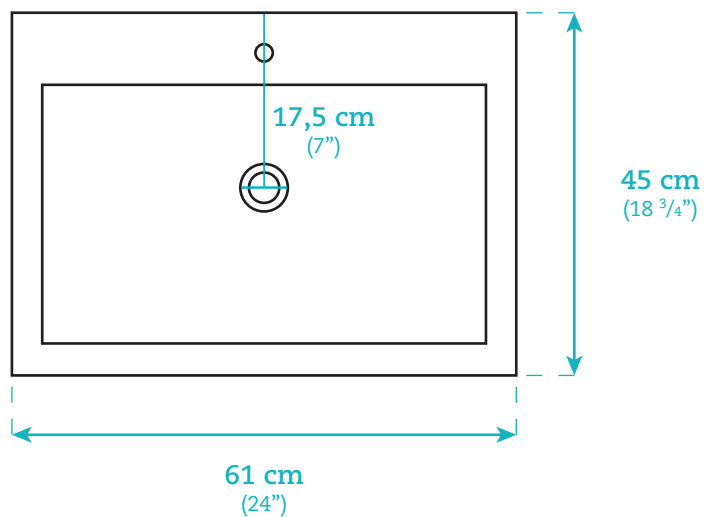

Lavabo

Basin

AKK2199

AKK2199

Dimensions

Largeur / Width

61 cm / 24"

Profondeur / Depth

45 cm / 18 ³/₄"

Hauteur / Height

17,5 cm / 6 ⁷/₈"

Caractéristiques

- Pré-percé, monotrou
- Porcelaine de qualité supérieure
- Couleur ultra blanche
- Inclus trop plein fini chrome poli
- **Doit être installé contre le mur**

Features

- One hole pre-drilled
- High quality porcelain
- Ultra white color
- Polished chrome overflow included
- **Should be installed against wall**