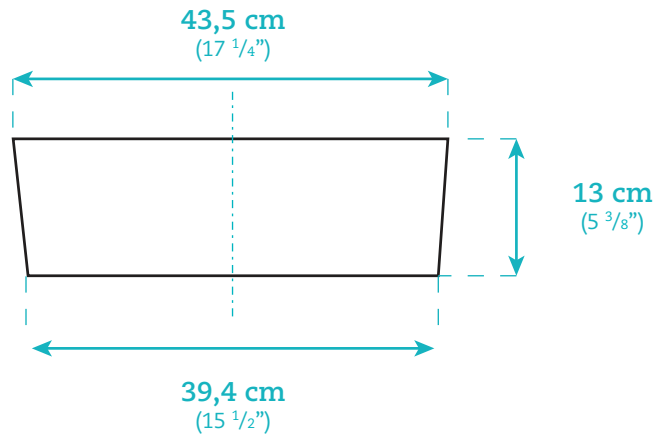

AKK2142

Lavabo Basin

AKK2142

Dimensions

Largeur / Width

43,5 cm / 17 1/4"

Profondeur / Depth

43,5 cm / 17 1/4"

Hauteur / Height

13 cm / 5 3/8"

Caractéristiques

- Pré-percé, monotrou
- Porcelaine de qualité supérieure
- Couleur ultra blanche
- Sans trop plein

Features

- One hole pre-drilled
- High quality porcelain
- Ultra white color
- Without overflow

Les images, illustrations et mesures qui se retrouvent dans ce cartable de produits sont à titre indicatif seulement. Le fabricant ne peut être tenu responsable des changements.

Photos, illustrations, and measurements are for informational purposes only. Manufacturer cannot be held responsible for any subsequent changes.