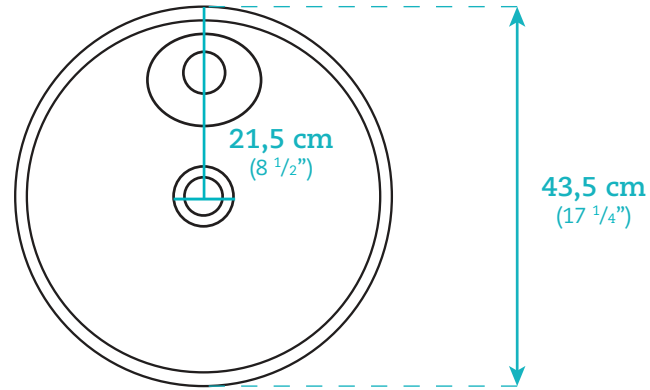

AKK2142

Lavabo Basin

AKK2142

Dimensions

Largeur / Width

43,5 cm / 17 1/4"

Profondeur / Depth

43,5 cm / 17 1/4"

Hauteur / Height

13 cm / 5 3/8"

Caractéristiques

- Pré-percé, monotrou
- Porcelaine de qualité supérieure
- Couleur ultra blanche
- Sans trop plein

Features

- One hole pre-drilled
- High quality porcelain
- Ultra white color
- Without overflow

Les images, illustrations et mesures qui se retrouvent dans ce cartable de produits sont à titre indicatif seulement. Le fabricant ne peut être tenu responsable des changements.

Photos, illustrations, and measurements are for informational purposes only. Manufacturer cannot be held responsible for any subsequent changes.