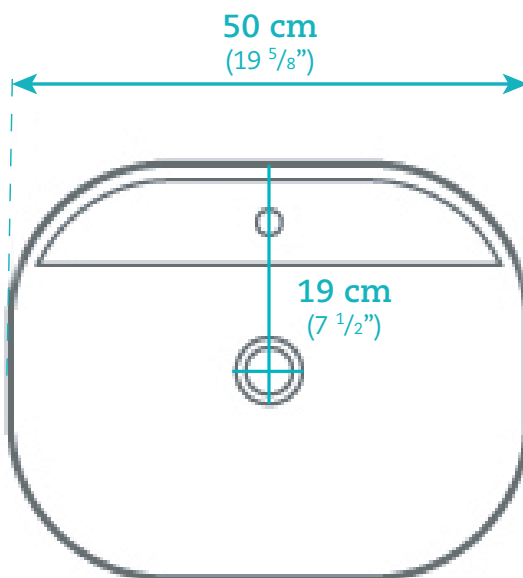

AKK2122

Lavabo Basin

AKK2122

Dimensions

Lavabo ovale / Oval Bowl Sink

Largeur / Width

50 cm / 19 ⁵/₈"

Profondeur / Depth

38 cm / 15"

Hauteur / Height

12 cm / 4 ³/₄"

Caractéristiques

- Pré-percé, monotrou
- Porcelaine de qualité supérieure
- Couleur ultra blanche
- Sans trop plein

Features

- One hole pre-drilled
- High quality porcelain
- Ultra white color
- Without overflow

Les images, illustrations et mesures qui se trouvent dans ce cartable de produits sont à titre indicatif seulement. Le fabricant ne peut être tenu responsable des changements.

Photos, illustrations, and measurements are for informational purposes only. Manufacturer cannot be held responsible for any subsequent changes.