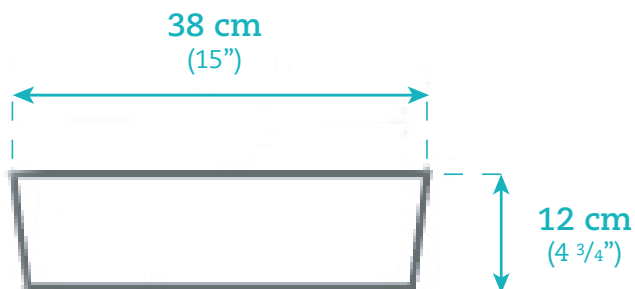

AKK2122

Lavabo Basin

AKK2122

Dimensions

Lavabo ovale / Oval Bowl Sink

Largeur / Width

50 cm / 19 ⁵/₈"

Profondeur / Depth

38 cm / 15"

Hauteur / Height

12 cm / 4 ³/₄"

Caractéristiques

- Pré-percé, monotrou
- Porcelaine de qualité supérieure
- Couleur ultra blanche
- Sans trop plein

Features

- One hole pre-drilled
- High quality porcelain
- Ultra white color
- Without overflow

Les images, illustrations et mesures qui se trouvent dans ce cartable de produits sont à titre indicatif seulement. Le fabricant ne peut être tenu responsable des changements.

Photos, illustrations, and measurements are for informational purposes only. Manufacturer cannot be held responsible for any subsequent changes.