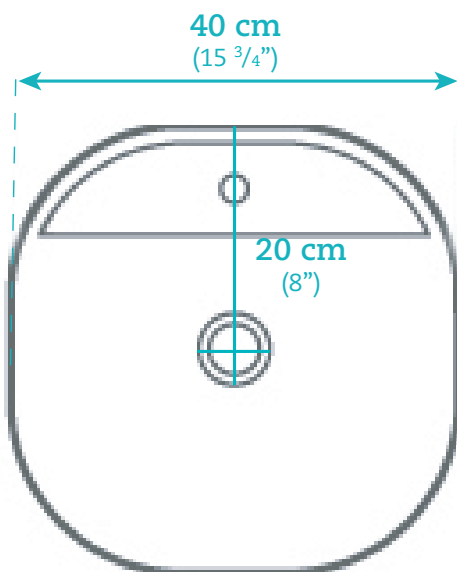

Lavabo Basin

AKK2120

AKK2120

Dimensions

Lavabo rond / Round Bowl Sink

Largeur / Width

40 cm / 15 3/4"

Profondeur / Depth

40 cm / 15 3/4"

Hauteur / Height

12 cm / 4 3/4"

Caractéristiques

- Pré-percé, monotrou
- Porcelaine de qualité supérieure
- Couleur ultra blanche
- Sans trop plein

Features

- One hole pre-drilled
- High quality porcelain
- Ultra white color
- Without overflow