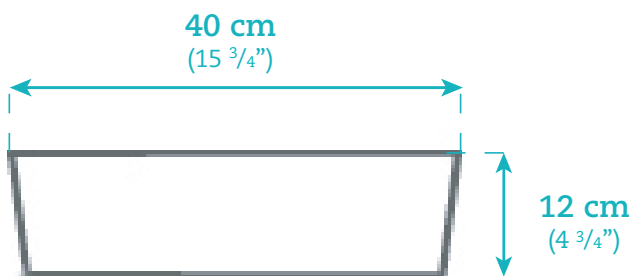

Lavabo Basin

AKK2120

AKK2120

Dimensions

Lavabo rond / Round Bowl Sink

Largeur / Width

40 cm / 15 3/4"

Profondeur / Depth

40 cm / 15 3/4"

Hauteur / Height

12 cm / 4 3/4"

Caractéristiques

- Pré-percé, monotrou
- Porcelaine de qualité supérieure
- Couleur ultra blanche
- Sans trop plein

Features

- One hole pre-drilled
- High quality porcelain
- Ultra white color
- Without overflow