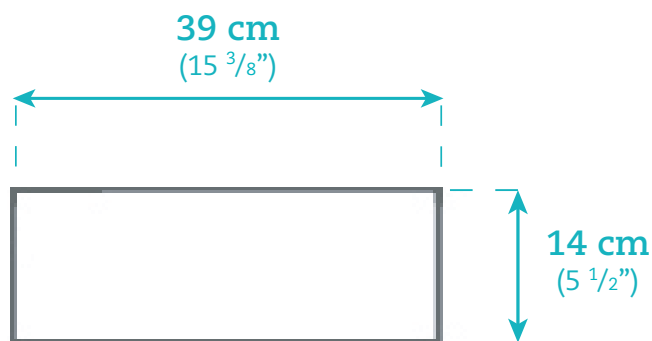

Lavabo Basin

AKK2109

AKK2109

Dimensions

Lavabo carré / Square Bowl Sink

Largeur / Width

39 cm / 15 ³/₈"

Profondeur / Depth

39 cm / 15 ³/₈"

Hauteur / Height

14 cm / 5 ¹/₂"

Caractéristiques

- Porcelaine de qualité supérieure
- Couleur ultra blanche
- Sans trop plein

Features

- High quality porcelain
- Ultra white color
- Without overflow