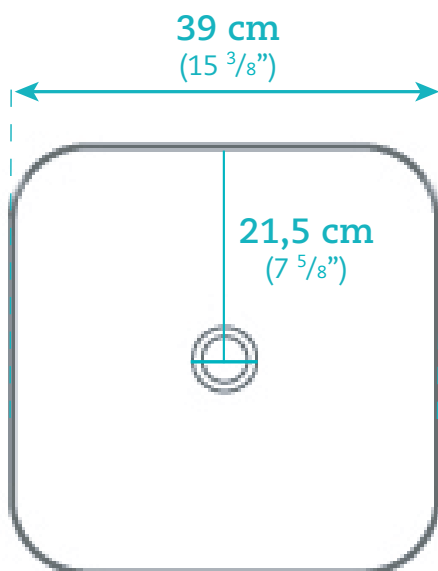

Lavabo Basin

AKK2109

AKK2109

Dimensions

Lavabo carré / Square Bowl Sink

Largeur / Width

39 cm / 15 ³/₈"

Profondeur / Depth

39 cm / 15 ³/₈"

Hauteur / Height

14 cm / 5 ¹/₂"

Caractéristiques

- Porcelaine de qualité supérieure
- Couleur ultra blanche
- Sans trop plein

Features

- High quality porcelain
- Ultra white color
- Without overflow