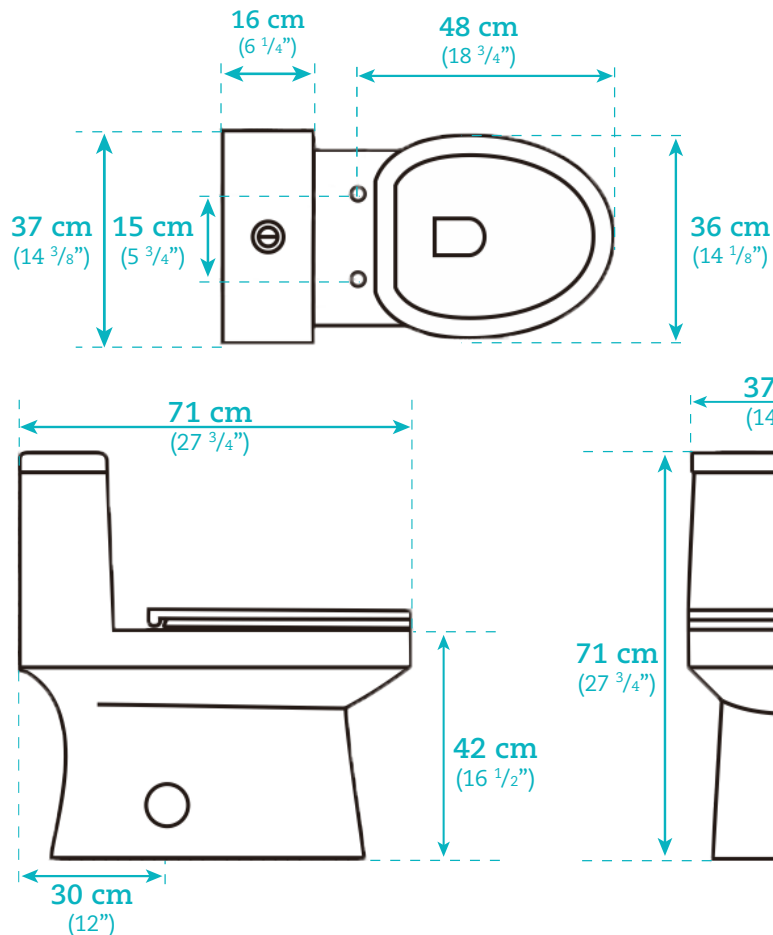

LOTUS

Toilette monopièce One-piece toilet

Avec actionneur noir mat,
With matte black push button

AKK0351DF
(blanc lustré, glossy white)

AKK0351DFMW
(blanc mat, matte white)

AKK0351DFMB
(noir mat, matte black)

Dimensions

Largeur / Width
37 cm / 14 3/8"

Profondeur / Depth
71 cm / 27 3/4"

Hauteur / Height
71 cm / 27 3/4"

Caractéristiques

- Siège à hauteur idéal. (42 cm / 16 1/2")
- Toilette monopièce double chasse à action siphonique. (4 - 6 Lpf)
- Actionneur par pression fini chrome ou noir mat situé sur le dessus
- Siège de luxe à fermeture lente et couvercles amovibles
- Porcelaine de qualité supérieure couleur blanc lustré, blanc ou noir mat

En option, actionneur et couvercles au fini noir mat. **AKKKITPUSH/CAP332B, 59.00\$**

Features

- Perfect height. (42 cm / 16 1/2")
- One-piece dual flush Toilet with siphonic action. (4 - 6 Lpf)
- Chrome or matte black finish top mounted push button actuator
- Deluxe seat with slow closure and removable covers.
- High quality porcelain, available glossy white or matte finish in white or black