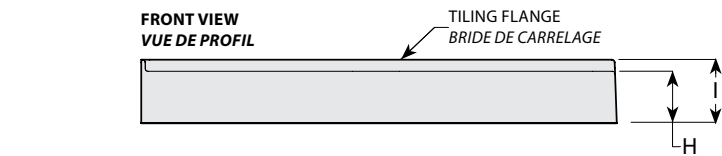

Project / Projet : Contact : Date : Tel / Tél :	Products and specifications are subject to change without notice. Please contact our sales office for any further enquiry. <i>Les produits et les caractéristiques peuvent être modifiés sans préavis. Pour toute demande de renseignements, veuillez communiquer avec notre service à la clientèle.</i>	Base Color / Couleur de la base 13 : Biscuit / Biscuit 18 : White / Blanc

Model Modèle	A	B	C	D	E	F	G	H	I
ABNF36	36" 92cm	12" 30cm	17 5/8" 45cm	23 3/4" 60cm	3 1/8" 8cm	32 1/2" 83cm	38 3/4" 99cm	4 1/2" 11cm	5 1/2" 14cm
ABNF38	37 1/2" 95cm	12" 30cm	19" 48cm	24" 61cm	3" 8cm	34 1/4" 87cm	40 7/16" 103cm	4 1/2" 11cm	5 1/2" 14cm
ABNF42	41" 104cm	12" 30cm	20" 51cm	27 1/4" 69cm	3" 8cm	37 5/8" 96cm	43 11/16" 111cm	4 1/2" 11cm	5 1/2" 14cm