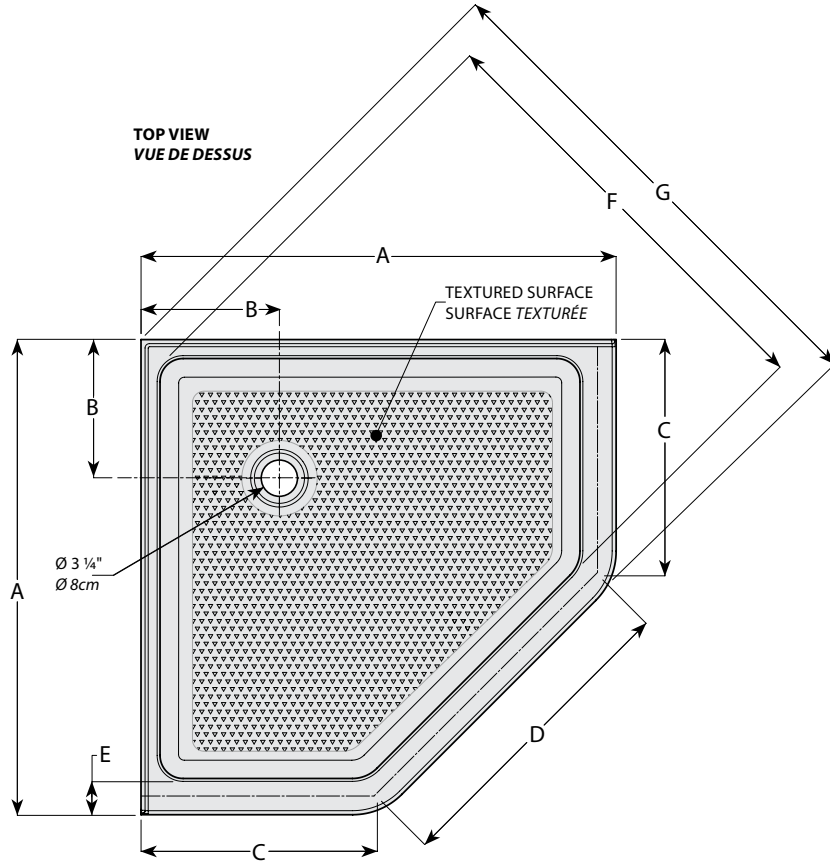

Straight profile corner models / Modèles en coin au profil droit

Model shown / Modèle présenté : Neo / Néo (ABNF38-18K)

FEATURES / CARACTÉRISTIQUES :

- ◆ Sturdy construction with fibreglass reinforcement
Construction de fibre de verre solide renforcée
- ◆ Built-in tiling flanges
Brides de carrelage intégrées
- ◆ Textured bottom
Fond texturé
- ◆ Manufactured with Lucite® acrylic
Fabriqué en acrylique Lucite®
- ◆ cUPC classified certification
Certification cUPC
- ◆ 10-year limited warranty
Garantie limitée de 10 ans
- ◆ Easy to install (see Instruction Manual)
Facile à installer (Voir le manuel d'instruction)

Find a store near you
Trouvez votre magasin le plus proche

<p>Project / Projet : Contact : Date : Tel / Tél :</p>	<p>Products and specifications are subject to change without notice. Please contact our sales office for any further enquiry. <i>Les produits et les caractéristiques peuvent être modifiés sans préavis. Pour toute demande de renseignements, veuillez communiquer avec notre service à la clientèle.</i></p>	<p>Base Color / Couleur de la base 13 : Biscuit / Biscuit 18 : White / Blanc</p>
---	--	---

Model Modèle	A	B	C	D	E	F	G	H	I
ABNF36	36" 92cm	12" 30cm	17 5/8" 45cm	23 3/4" 60cm	3 1/8" 8cm	32 1/2" 83cm	38 3/4" 99cm	4 1/2" 11cm	5 1/2" 14cm
ABNF38	37 1/2" 95cm	12" 30cm	19" 48cm	24" 61cm	3" 8cm	34 1/4" 87cm	40 7/16" 103cm	4 1/2" 11cm	5 1/2" 14cm
ABNF42	41" 104cm	12" 30cm	20" 51cm	27 1/4" 69cm	3" 8cm	37 5/8" 96cm	43 11/16" 111cm	4 1/2" 11cm	5 1/2" 14cm