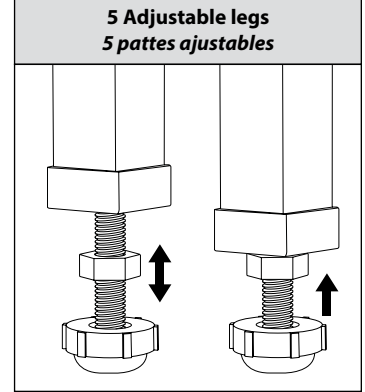

Straight profile corner models / Modèles en coin au profil droit

Model shown / Modèle présenté : Neo / Néo (ABNF38-18K)

FEATURES / CARACTÉRISTIQUES :

- ◆ Sturdy construction with fibreglass reinforcement
Construction de fibre de verre solide renforcée
- ◆ Built-in tiling flanges
Brides de carrelage intégrées
- ◆ Textured bottom
Fond texturé
- ◆ Manufactured with Lucite® acrylic
Fabriqué en acrylique Lucite®
- ◆ cUPC classified certification
Certification cUPC
- ◆ 10-year limited warranty
Garantie limitée de 10 ans
- ◆ Easy to install (see Instruction Manual)
Facile à installer (Voir le manuel d'instruction)

Model Modèle	A	B	C	D	E	F	G	H	I
ABNF36	36" 92cm	12" 30cm	17 5/8" 45cm	23 3/4" 60cm	3 1/8" 8cm	32 1/2" 83cm	38 3/4" 99cm	4 1/2" 11cm	5 1/2" 14cm
ABNF38	37 1/2" 95cm	12" 30cm	19" 48cm	24" 61cm	3" 8cm	34 1/4" 87cm	40 7/16" 103cm	4 1/2" 11cm	5 1/2" 14cm
ABNF42	41" 104cm	12" 30cm	20" 51cm	27 1/4" 69cm	3" 8cm	37 5/8" 96cm	43 11/16" 111cm	4 1/2" 11cm	5 1/2" 14cm