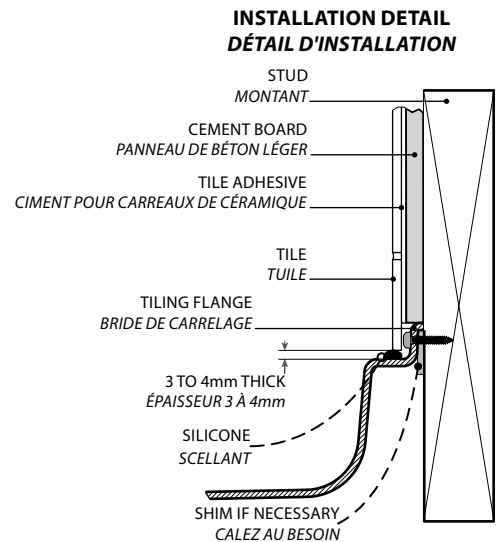

Straight profile corner models / Modèles en coin au profil droit

Model shown / Modèle présenté : Neo / Néo (ABNF38-18K)

FEATURES / CARACTÉRISTIQUES :

- ◆ Sturdy construction with fibreglass reinforcement
Construction de fibre de verre solide renforcée
- ◆ Built-in tiling flanges
Brides de carrelage intégrées
- ◆ Textured bottom
Fond texturé
- ◆ Manufactured with Lucite® acrylic
Fabriqué en acrylique Lucite®
- ◆ cUPC classified certification
Certification cUPC
- ◆ 10-year limited warranty
Garantie limitée de 10 ans
- ◆ Easy to install (see Instruction Manual)
Facile à installer (Voir le manuel d'instruction)

Find a store near you
Trouvez votre magasin le plus proche

<p>Project / Projet : Contact : Date : Tel / Tél :</p>	<p>Products and specifications are subject to change without notice. Please contact our sales office for any further enquiry. <i>Les produits et les caractéristiques peuvent être modifiés sans préavis. Pour toute demande de renseignements, veuillez communiquer avec notre service à la clientèle.</i></p>	<p>Base Color / Couleur de la base 13 : Biscuit / Biscuit 18 : White / Blanc</p>
---	--	---

Model Modèle	A	B	C	D	E	F	G	H	I
ABNF36	36" 92cm	12" 30cm	17 5/8" 45cm	23 3/4" 60cm	3 1/8" 8cm	32 1/2" 83cm	38 3/4" 99cm	4 1/2" 11cm	5 1/2" 14cm
ABNF38	37 1/2" 95cm	12" 30cm	19" 48cm	24" 61cm	3" 8cm	34 1/4" 87cm	40 7/16" 103cm	4 1/2" 11cm	5 1/2" 14cm
ABNF42	41" 104cm	12" 30cm	20" 51cm	27 1/4" 69cm	3" 8cm	37 5/8" 96cm	43 11/16" 111cm	4 1/2" 11cm	5 1/2" 14cm