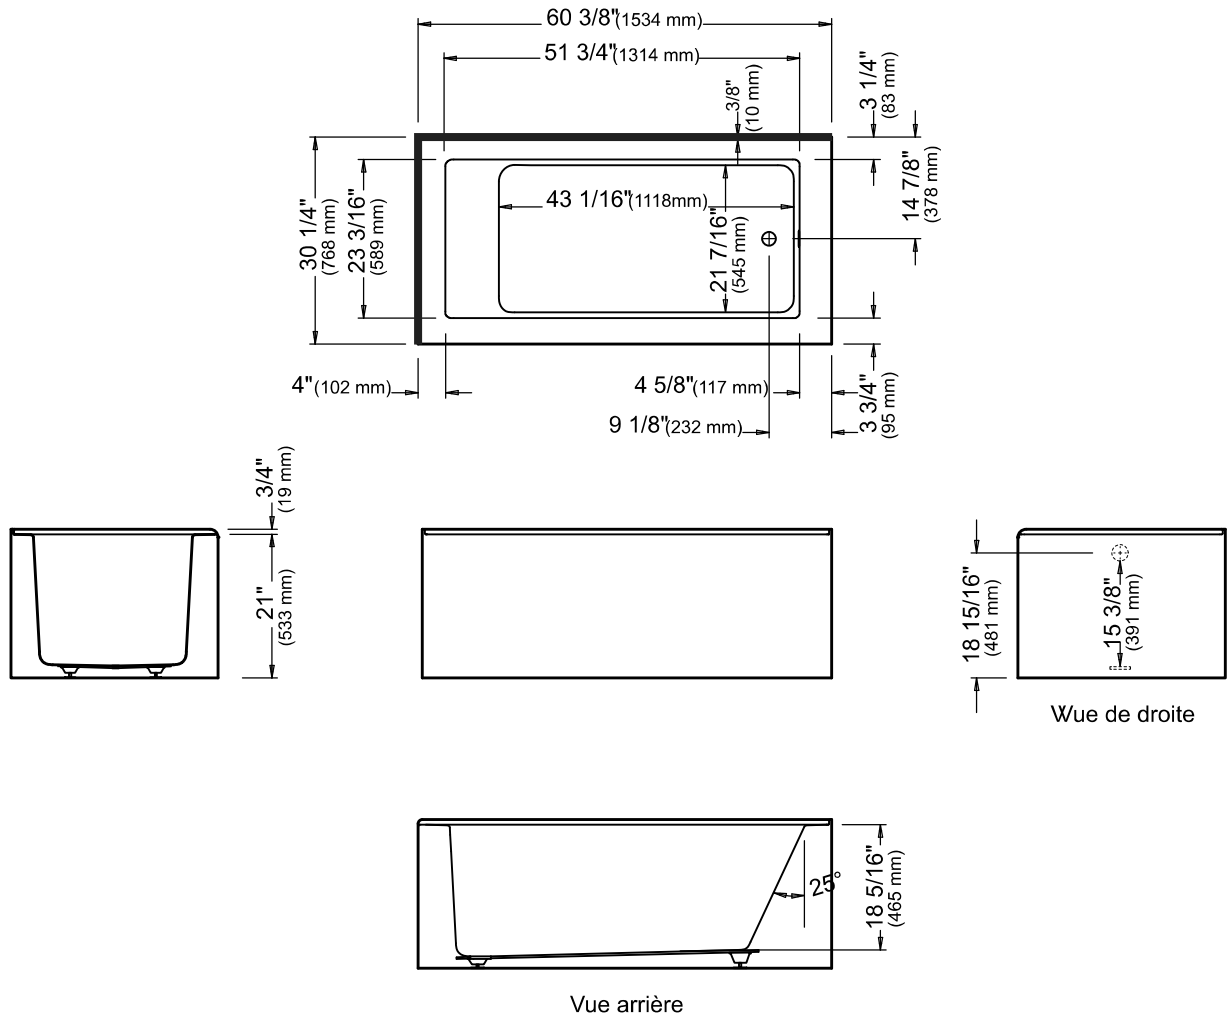

# Flory de colt 7760R2L

Bain

— Bride de carrelage

\*Lorsqu'un bain est équipé avec des jets dorsaux, la pompe peut excéder jusqu'à 3".

\*\*Toutes ces dimensions sont approximatives et sujettes à changements sans préavis.  
Veuillez vous référer au guide d'installation avant d'installer l'unité.