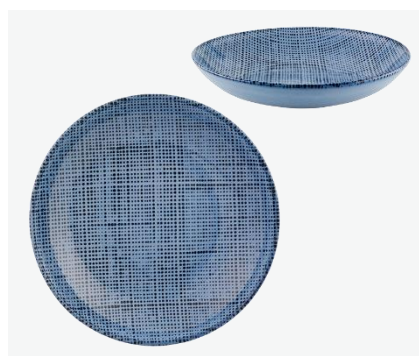

37006066  
CHARGER PLATE 33 . ASSIETTE À  
PRÉSENTATION 33 . PLATO  
PRESENTACIÓN 33  
A 20 mm C 330 mm  
H 4/5 L 13

37006071  
DINNER PLATE 27 . ASSIETTE PLATE 27  
. PLATO LLANO 27  
A 25 mm C 265 mm  
H 1 L 10 3/7

37006067  
DINNER PLATE 27 . ASSIETTE PLATE 27  
. PLATO LLANO 27  
A 25 mm C 265 mm  
H 1 L 10 3/7

37006072  
DESSERT PLATE 24 . ASSIETTE  
DESSERT 24 . PLATO POSTRE 24  
A 20 mm C 225 mm  
H 4/5 L 8 6/7

37006068  
DESSERT PLATE 24 . ASSIETTE  
DESSERT 24 . PLATO POSTRE 24  
A 20 mm C 225 mm  
H 4/5 L 8 6/7

37006073  
SOUP PLATE 22 . ASSIETTE À SOUP 22  
. PLATO HONDO 22  
A 45 mm C 215 mm  
H 1 7/9 L 8 1/2

37006069  
SOUP PLATE 22 . ASSIETTE À SOUPE  
22 . PLATO HONDO 22  
A 45 mm C 215 mm  
H 1 7/9 L 8 1/2

37006086  
BOWL 18 . BOL 18 . TAZÓN 18  
A 58 mm C 181 mm  
H 2 2/7 L 7 1/8

Microwaves safe  
Microondas seguro  
Résistant au micro-ondes  
Idoneo per il microonde