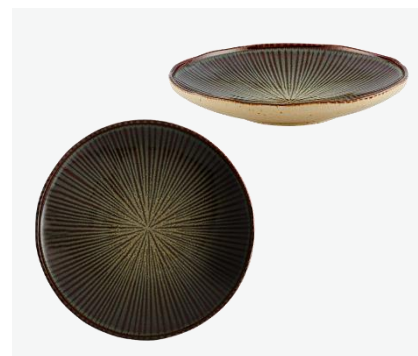

37006106
SOUP PLATE 23 . ASSIETTE À SOUP 23
. PLATO SOPA 23
A 25 mm C 265 mm L 220 mm
H 1 L 10 3/7 W 8 2/3