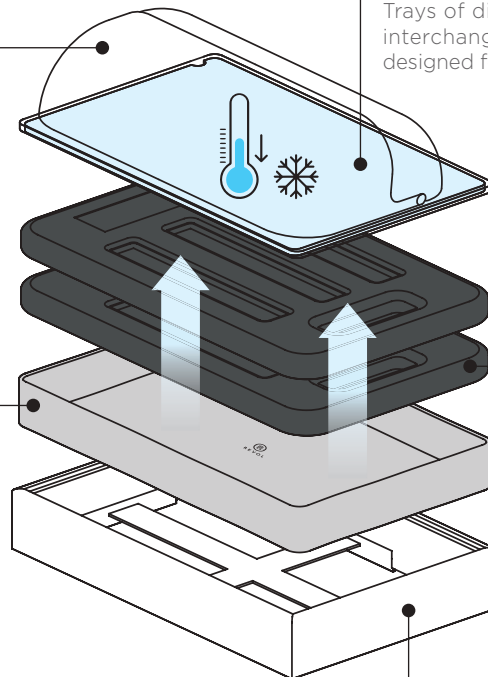

Le couvercle roll top, élément indispensable pour garantir le maintien au frais des aliments du buffet.

The roll top cover, essential for keeping food cold on the buffet.

Des plaques de tailles variées, interchangeables, faciles à saisir, étudiées pour le service des boissons et des mets.

Trays of different sizes, interchangeable, easy to hold, designed for both drinks and food.

Des plaques eutectiques de fabrication française garantissant le respect des normes alimentaires.

French-made eutectic plates guaranteeing adherence to food-hygiene requirements.

Un textile isotherme léger, résistant et parfaitement imperméable, restituant le froid vers les aliments.

A light isothermic textile layer, resistant and perfectly watertight, directing cold air towards the food.