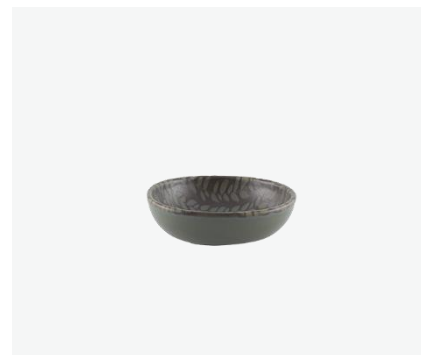

37006119
BOWL 11 . BOL 11 . TAZA 11
A 70 mm C 15,5 mm L 16 mm
H 2 3/4 L 3/5 W 3/5