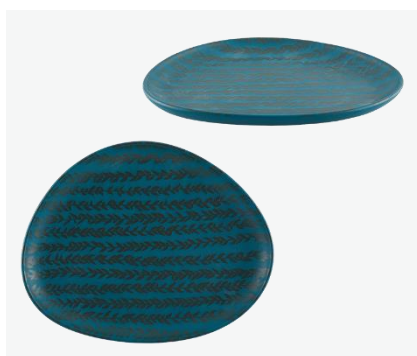

37006120
DINNER PLATE 24 . ASSIETTE PLATE 28
. PLATO LLANO 28
A 40 mm C 280 mm L 280 mm
H 1 4/7 L 11 W 11

37006118
DESSERT PLATE 24 . ASSIETTE
DESSERT 24 . PLATO POSTRE 24
A 50 mm C 220 mm L 220 mm
H 2 L 8 2/3 W 8 2/3

37006113
BREAD & BUTTER PLATE 18 . ASSIETTE
PAIN 18 . PLATO PAN 18
A 20,5 mm C 220 mm L 220 mm
H 4/5 L 8 2/3 W 8 2/3

37006111
PASTA PLATE 26 . ASSIETTE À PÂTES
26 . PLATO PASTA 26
A 20 mm C 160 mm L 160 mm
H 4/5 L 6 2/7 W 6 2/7

37006117
SOUP PLATE 23 . ASSIETTE CREUSE 23
. PLATO HONDO 23
A 30 mm C 36,5 mm L 170 mm
H 1 1/6 L 1 3/7 W 6 2/3

3700612
PLATTER 38 . PLAT À SERVIR 38 .
FUENTE 38
A 40,5 mm C 34,5 mm L 170 mm
H 1 3/5 L 1 1/3 W 6 2/3