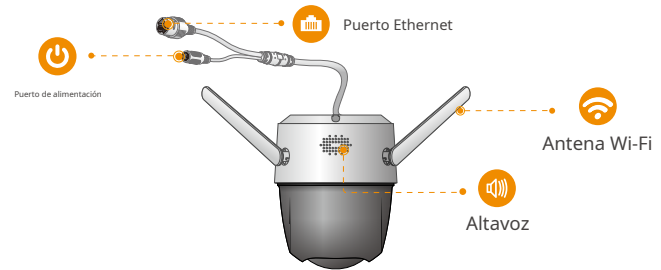

Crucero 4MP

Modelo: IPC-S42FP / IPC-S42FN

65 Cámara Wi-Fi Cruiser

Opción de lente mm / 6 mm, con 4MP QHD en vivo

Monitoreo y funciones de giro de 0 ~ 355 ° e inclinación de 0 ~ 90 °, Cruiser garantiza que todos los rincones de su hogar estén completamente cubiertos. Admite cuatro modos de visión nocturna para una claridad diurna incluso en la oscuridad total. Con certificación IP66, la cámara se puede usar en exteriores bajo diferentes condiciones climáticas. Con reflector incorporado y sirena de seguridad de 110dB, Cruiser mantiene activamente a los visitantes no deseados lejos de lo que le importa.

Almacenamiento diversificado
Admite NVR, almacenamiento en la nube o tarjeta Micro SD (hasta 256 GB)

Notificación de alarma
Envía alertas instantáneas activadas por movimiento a su teléfono móvil

Conexión wifi
IEEE802.11b / g / n (2,4 GHz)

Seguimiento inteligente
Realiza un seguimiento automático de los objetos en movimiento

Mantente cerca de lo que te importa

Con el servicio de nube, tendrá acceso a lo que desee mientras Internet esté disponible. Puede grabar videos de movimiento diarios en la nube y reproducirlos en cualquier momento y en cualquier lugar.