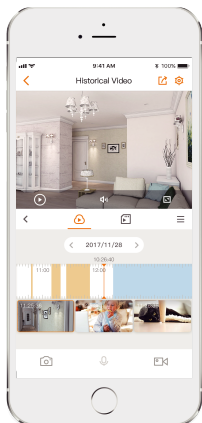

65 Cámara Wi-Fi Cruiser

Opción de lente mm / 6 mm, con 4MP QHD en vivo

Monitoreo y funciones de giro de 0 ~ 355 ° e inclinación de 0 ~ 90 °, Cruiser garantiza que todos los rincones de su hogar estén completamente cubiertos. Admite cuatro modos de visión nocturna para una claridad diurna incluso en la oscuridad total. Con certificación IP66, la cámara se puede usar en exteriores bajo diferentes condiciones climáticas. Con reflector incorporado y sirena de seguridad de 110dB, Cruiser mantiene activamente a los visitantes no deseados lejos de lo que le importa.

H.265 4MPQHD
Ver más de 1080P

Detección humana
Encuentra rápidamente objetivos humanos en tu casa

Visión nocturna inteligente en color
Admite visión nocturna de cuatro modos para una claridad diurna incluso en la oscuridad total

Disuasión activa
Ahuyenta a los visitantes no deseados con un foco incorporado y una sirena de seguridad de 110 dB.

IP66
Resistente a la intemperie del polvo y el agua

Charla bidireccional
Comuníquese en tiempo real con las personas que están frente a la cámara

Almacenamiento diversificado
Admite NVR, almacenamiento en la nube o tarjeta Micro SD (hasta 256 GB)

Notificación de alarma
Envía alertas instantáneas activadas por movimiento a su teléfono móvil

Conexión wifi
IEEE802.11b / g / n (2,4 GHz)

Seguimiento inteligente
Realiza un seguimiento automático de los objetos en movimiento