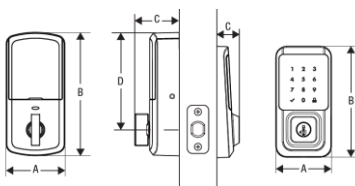

UN AÑO DE GARANTÍA EN COMPONENTES ELECTRONICOS

CONTEMPORÁNEO

Especificaciones:

Preparación de la puerta	Orificio frontal 2 1/8" (54mm) diámetro Orificio pestillo 1" (25mm) diámetro
Centro a Puerta (Backset)	Ajustable 2 3/8" (60mm) o 2 3/4" (70mm)
Grosor de puerta	Estándar 1 3/8" - 2" (35 - 51mm)
Cilindro	SmartKey Security™
Manejo de puerta	Reversible para puertas derechas o izquierdas

¿Cómo funciona?

Funciona con la aplicación Kwikset

Dimensiones:

Touchscreen	A	B	C	D
Interior	2 1/4" (70 mm)	5 9/16" (147 mm)	2 1/4" (53 mm)	4 1/8" (116 mm)
Exterior	2 3/8" (73 mm)	5 1/4" (143 mm)	1 3/4" (30 mm)	...