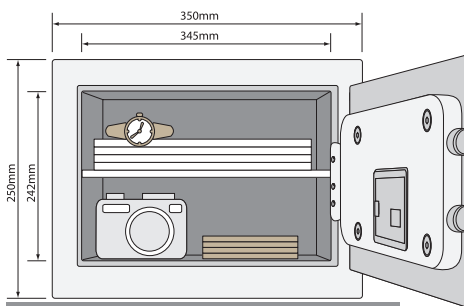

YLB/200/EB1

Security Safe Laptop

- Exterior Dimensions** | 200 (H) x 480 (W) x 350 (D) mm
- Interior Dimensions** | 192 (H) x 475 (W) x 295 (D) mm
- Net Weight** | 14kg
- Quantity / Ctn** | 1

Security Safe Home Safe Box

YSB/200/EB1

Security Safe Compact

- Exterior Dimensions** | 200 (H) x 350 (W) x 200 (D) mm
- Interior Dimensions** | 192 (H) x 345 (W) x 145 (D) mm
- Net Weight** | 9kg
- Quantity / Ctn** | 1

YSB/250/EB1

Security Safe Home

- Exterior dimensions** | 250 (H) x 350 (W) x 300 (D) mm
- Interior dimensions** | 242 (H) x 345 (W) x 245 (D) mm
- Net weight** | 13kg
- Quantity / Ctn** | 1

Value Safe Home Safe Box

YSV/250/DB1

Value Safe

- Exterior Dimensions** | 250 (H) x 350 (W) x 250 (D) mm
- Interior Dimensions** | 240 (H) x 340 (W) x 200 (D) mm
- Net Weight** | 8kg
- Quantity / Ctn** | 1

YSV/390/DB1

Value Safe

- Exterior Dimensions** | 390 (H) x 350 (W) x 360 (D) mm
- Interior Dimensions** | 380 (H) x 340 (W) x 310 (D) mm
- Net Weight** | 14kg
- Quantity / Ctn** | 1