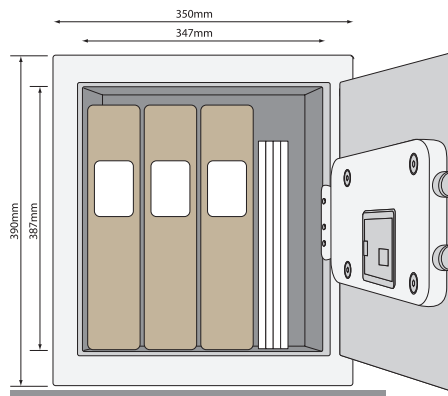

YSV/250/DB1

Value Safe

- Exterior Dimensions** | 250 (H) x 350 (W) x 250 (D) mm
- Interior Dimensions** | 240 (H) x 340 (W) x 200 (D) mm
- Net Weight** | 8kg
- Quantity / Ctn** | 1

YSV/390/DB1

Value Safe

- Exterior Dimensions** | 390 (H) x 350 (W) x 360 (D) mm
- Interior Dimensions** | 380 (H) x 340 (W) x 310 (D) mm
- Net Weight** | 14kg
- Quantity / Ctn** | 1

YSEL/390/EG7-DG

Elite Safe

- Exterior Dimensions** | 390 (H) x 350 (W) x 360 (D) mm
- Interior Dimensions** | 387 (H) x 347 (W) x 305 (D) mm
- Net Weight** | 14.3kg
- Quantity / Ctn** | 1

Cash Box Mini Safe Box

Cash Box

Yale cash box is a friendly helper for home, small business, office & clubhouse

YCB/080/BB2

Small Cash Box

Exterior Dimensions | 80 (H) x 152 (W) x 118 (D) mm

Net Weight | 0.6kg

Features and Benefit | -Handy carry handle
-Inside with plastic tray
-Cylinder lock
-Come with 2 keys