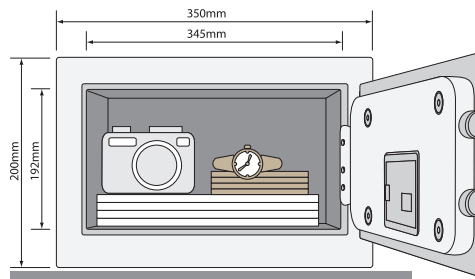

YLB/200/EB1

Security Safe Laptop

- Exterior Dimensions** | 200 (H) x 480 (W) x 350 (D) mm
- Interior Dimensions** | 192 (H) x 475 (W) x 295 (D) mm
- Net Weight** | 14kg
- Quantity / Ctn** | 1

Security Safe Home Safe Box

YSB/200/EB1

Security Safe Compact

- Exterior Dimensions** | 200 (H) x 350 (W) x 200 (D) mm
- Interior Dimensions** | 192 (H) x 345 (W) x 145 (D) mm
- Net Weight** | 9kg
- Quantity / Ctn** | 1

YSB/250/EB1

Security Safe Home

- Exterior dimensions** | 250 (H) x 350 (W) x 300 (D) mm
- Interior dimensions** | 242 (H) x 345 (W) x 245 (D) mm
- Net weight** | 13kg
- Quantity / Ctn** | 1

Value Safe Home Safe Box

YSV/250/DB1

Value Safe

- Exterior Dimensions** | 250 (H) x 350 (W) x 250 (D) mm
- Interior Dimensions** | 240 (H) x 340 (W) x 200 (D) mm
- Net Weight** | 8kg
- Quantity / Ctn** | 1

YSV/390/DB1

Value Safe

- Exterior Dimensions** | 390 (H) x 350 (W) x 360 (D) mm
- Interior Dimensions** | 380 (H) x 340 (W) x 310 (D) mm
- Net Weight** | 14kg
- Quantity / Ctn** | 1