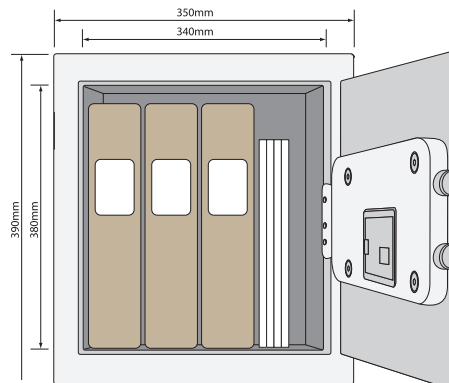

Security Safe Home

- Exterior dimensions** | 250 (H) x 350 (W) x 300 (D) mm
- Interior dimensions** | 242 (H) x 345 (W) x 245 (D) mm
- Net weight** | 13kg
- Quantity / Ctn** | 1

Value Safe Home Safe Box

YSV/250/DB1

Value Safe

- Exterior Dimensions** | 250 (H) x 350 (W) x 250 (D) mm
- Interior Dimensions** | 240 (H) x 340 (W) x 200 (D) mm
- Net Weight** | 8kg
- Quantity / Ctn** | 1

YSV/390/DB1

Value Safe

- Exterior Dimensions** | 390 (H) x 350 (W) x 360 (D) mm
- Interior Dimensions** | 380 (H) x 340 (W) x 310 (D) mm
- Net Weight** | 14kg
- Quantity / Ctn** | 1

YSEL/390/EG7-DG

Elite Safe

- Exterior Dimensions** | 390 (H) x 350 (W) x 360 (D) mm
- Interior Dimensions** | 387 (H) x 347 (W) x 305 (D) mm
- Net Weight** | 14.3kg
- Quantity / Ctn** | 1

Cash Box Mini Safe Box

Cash Box

Yale cash box is a friendly helper for home, small business, office & clubhouse

YCB/080/BB2

Small Cash Box

Exterior Dimensions | 80 (H) x 152 (W) x 118 (D) mm

Net Weight | 0.6kg

Features and Benefit | -Handy carry handle
-Inside with plastic tray
-Cylinder lock
-Come with 2 keys