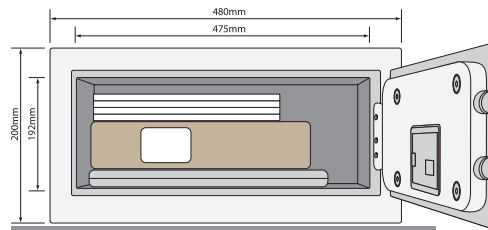

YLB/200/EB1

Security Safe Laptop

- Exterior Dimensions** | 200 (H) x 480 (W) x 350 (D) mm
- Interior Dimensions** | 192 (H) x 475 (W) x 295 (D) mm
- Net Weight** | 14kg
- Quantity / Ctn** | 1

Security Safe Home Safe Box