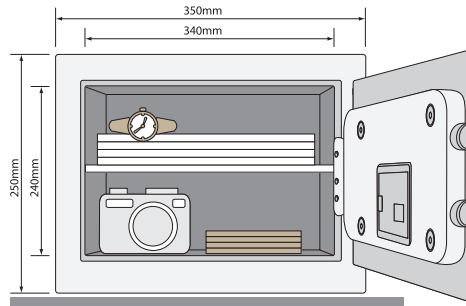

YSB/200/EB1

Security Safe Compact

- Exterior Dimensions** | 200 (H) x 350 (W) x 200 (D) mm
- Interior Dimensions** | 192 (H) x 345 (W) x 145 (D) mm
- Net Weight** | 9kg
- Quantity / Ctn** | 1

YSB/250/EB1

Security Safe Home

- Exterior dimensions** | 250 (H) x 350 (W) x 300 (D) mm
- Interior dimensions** | 242 (H) x 345 (W) x 245 (D) mm
- Net weight** | 13kg
- Quantity / Ctn** | 1

Value Safe Home Safe Box

YSV/250/DB1

Value Safe

- Exterior Dimensions** | 250 (H) x 350 (W) x 250 (D) mm
- Interior Dimensions** | 240 (H) x 340 (W) x 200 (D) mm
- Net Weight** | 8kg
- Quantity / Ctn** | 1

YSV/390/DB1

Value Safe

- Exterior Dimensions** | 390 (H) x 350 (W) x 360 (D) mm
- Interior Dimensions** | 380 (H) x 340 (W) x 310 (D) mm
- Net Weight** | 14kg
- Quantity / Ctn** | 1

YSEL/390/EG7-DG

Elite Safe

- Exterior Dimensions** | 390 (H) x 350 (W) x 360 (D) mm
- Interior Dimensions** | 387 (H) x 347 (W) x 305 (D) mm
- Net Weight** | 14.3kg
- Quantity / Ctn** | 1

Cash Box Mini Safe Box