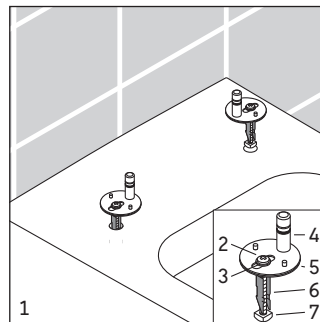

Technische Verbesserungen und optische Veränderungen an den abgebildeten Produkten behalten wir uns vor.
We reserve the right to make technical improvements and enhance the appearance of the products shown.
Nous nous réservons le droit d'apporter des améliorations techniques et de modifier l'apparence visuelle des produits présentés.
Technische verbeteringen en optische wijzigingen ten opzichte van de afgebeelde producten voorbehouden.
Con riserva di apportare modifiche tecniche.
Nos reservamos el derecho de realizar modificaciones técnicas y de aspecto de los productos representados.
Reservamo-nos o direito de efectuar melhorias técnicas e alterações visuais que beneficiem os produtos apresentados.
Belirtilen ürünlerinde teknik iyileştirme ve görsel değişiklik yapma haklarımız saklıdır.
由于技术改进, 我们保留改变产品规格说明的权利。