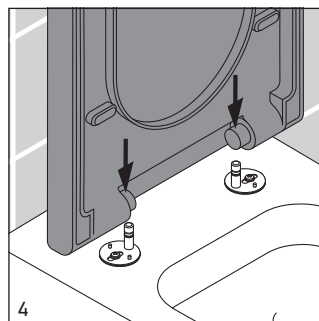

Technische Verbesserungen und optische Veränderungen an den abgebildeten Produkten behalten wir uns vor.
We reserve the right to make technical improvements and enhance the appearance of the products shown.
Nous nous réservons le droit d'apporter des améliorations techniques et de modifier l'apparence visuelle des produits présentés.
Technische verbeteringen en optische wijzigingen ten opzichte van de afgebeelde producten voorbehouden.
Con riserva di apportare modifiche tecniche.
Nos reservamos el derecho de realizar modificaciones técnicas y de aspecto de los productos representados.
Reservamo-nos o direito de efectuar melhorias técnicas e alterações visuais que beneficiem os produtos apresentados.
Belirtilen ürünlerinde teknik iyileştirme ve görsel değişiklik yapma haklarımız saklıdır.
由于技术改进, 我们保留改变产品规格说明的权利。