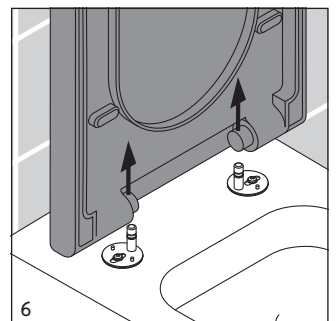

Technische Verbesserungen und optische Veränderungen an den abgebildeten Produkten behalten wir uns vor.
We reserve the right to make technical improvements and enhance the appearance of the products shown.
Nous nous réservons le droit d'apporter des améliorations techniques et de modifier l'apparence visuelle des produits présentés.
Technische verbeteringen en optische wijzigingen ten opzichte van de afgebeelde producten voorbehouden.
Con riserva di apportare modifiche tecniche.
Nos reservamos el derecho de realizar modificaciones técnicas y de aspecto de los productos representados.
Reservamo-nos o direito de efectuar melhorias técnicas e alterações visuais que beneficiem os produtos apresentados.
Belirtilen ürünlerinde teknik iyileştirme ve görsel değişiklik yapma haklarımız saklıdır.
由于技术改进, 我们保留改变产品规格说明的权利。