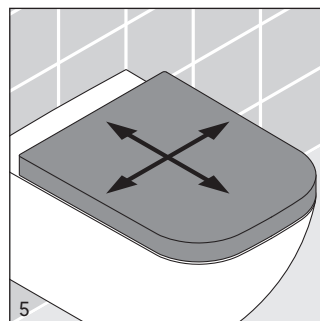

Technische Verbesserungen und optische Veränderungen an den abgebildeten Produkten behalten wir uns vor.
We reserve the right to make technical improvements and enhance the appearance of the products shown.
Nous nous réservons le droit d'apporter des améliorations techniques et de modifier l'apparence visuelle des produits présentés.
Technische verbeteringen en optische wijzigingen ten opzichte van de afgebeelde producten voorbehouden.
Con riserva di apportare modifiche tecniche.
Nos reservamos el derecho de realizar modificaciones técnicas y de aspecto de los productos representados.
Reservamo-nos o direito de efectuar melhorias técnicas e alterações visuais que beneficiem os produtos apresentados.
Belirtilen ürünlerinde teknik iyileştirme ve görsel değişiklik yapma haklarımız saklıdır.
由于技术改进, 我们保留改变产品规格说明的权利。