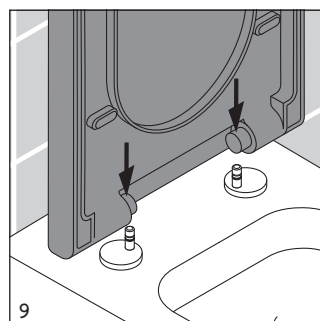

Technische Verbesserungen und optische Veränderungen an den abgebildeten Produkten behalten wir uns vor.
We reserve the right to make technical improvements and enhance the appearance of the products shown.
Nous nous réservons le droit d'apporter des améliorations techniques et de modifier l'apparence visuelle des produits présentés.
Technische verbeteringen en optische wijzigingen ten opzichte van de afgebeelde producten voorbehouden.
Con riserva di apportare modifiche tecniche.
Nos reservamos el derecho de realizar modificaciones técnicas y de aspecto de los productos representados.
Reservamo-nos o direito de efectuar melhorias técnicas e alterações visuais que beneficiem os produtos apresentados.
Belirtilen ürünlerinde teknik iyileştirme ve görsel değişiklik yapma haklarımız saklıdır.
由于技术改进, 我们保留改变产品规格说明的权利。