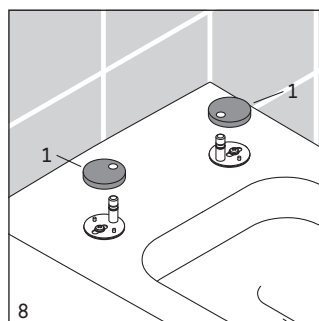

Technische Verbesserungen und optische Veränderungen an den abgebildeten Produkten behalten wir uns vor.
We reserve the right to make technical improvements and enhance the appearance of the products shown.
Nous nous réservons le droit d'apporter des améliorations techniques et de modifier l'apparence visuelle des produits présentés.
Technische verbeteringen en optische wijzigingen ten opzichte van de afgebeelde producten voorbehouden.
Con riserva di apportare modifiche tecniche.
Nos reservamos el derecho de realizar modificaciones técnicas y de aspecto de los productos representados.
Reservamo-nos o direito de efectuar melhorias técnicas e alterações visuais que beneficiem os produtos apresentados.
Belirtilen ürünlerinde teknik iyileştirme ve görsel değişiklik yapma haklarımız saklıdır.
由于技术改进, 我们保留改变产品规格说明的权利。