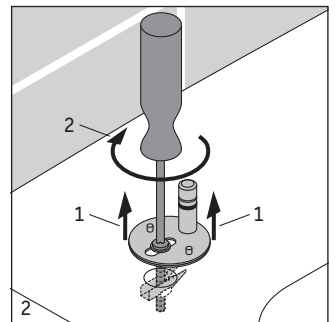

Technische Verbesserungen und optische Veränderungen an den abgebildeten Produkten behalten wir uns vor.
We reserve the right to make technical improvements and enhance the appearance of the products shown.
Nous nous réservons le droit d'apporter des améliorations techniques et de modifier l'apparence visuelle des produits présentés.
Technische verbeteringen en optische wijzigingen ten opzichte van de afgebeelde producten voorbehouden.
Con riserva di apportare modifiche tecniche.
Nos reservamos el derecho de realizar modificaciones técnicas y de aspecto de los productos representados.
Reservamo-nos o direito de efectuar melhorias técnicas e alterações visuais que beneficiem os produtos apresentados.
Belirtilen ürünlerinde teknik iyileştirme ve görsel değişiklik yapma haklarımız saklıdır.
由于技术改进, 我们保留改变产品规格说明的权利。