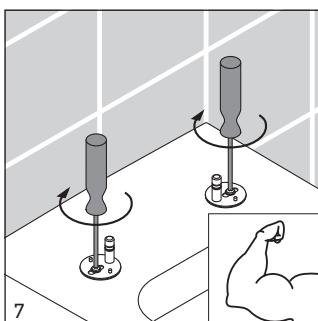

Technische Verbesserungen und optische Veränderungen an den abgebildeten Produkten behalten wir uns vor.
We reserve the right to make technical improvements and enhance the appearance of the products shown.
Nous nous réservons le droit d'apporter des améliorations techniques et de modifier l'apparence visuelle des produits présentés.
Technische verbeteringen en optische wijzigingen ten opzichte van de afgebeelde producten voorbehouden.
Con riserva di apportare modifiche tecniche.
Nos reservamos el derecho de realizar modificaciones técnicas y de aspecto de los productos representados.
Reservamo-nos o direito de efectuar melhorias técnicas e alterações visuais que beneficiem os produtos apresentados.
Belirtilen ürünlerinde teknik iyileştirme ve görsel değişiklik yapma haklarımız saklıdır.
由于技术改进, 我们保留改变产品规格说明的权利。