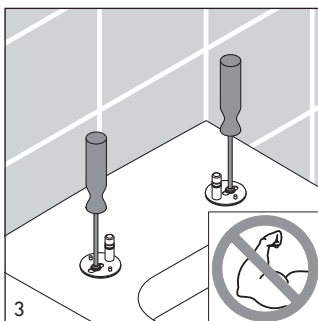

Technische Verbesserungen und optische Veränderungen an den abgebildeten Produkten behalten wir uns vor.
We reserve the right to make technical improvements and enhance the appearance of the products shown.
Nous nous réservons le droit d'apporter des améliorations techniques et de modifier l'apparence visuelle des produits présentés.
Technische verbeteringen en optische wijzigingen ten opzichte van de afgebeelde producten voorbehouden.
Con riserva di apportare modifiche tecniche.
Nos reservamos el derecho de realizar modificaciones técnicas y de aspecto de los productos representados.
Reservamo-nos o direito de efectuar melhorias técnicas e alterações visuais que beneficiem os produtos apresentados.
Belirtilen ürünlerinde teknik iyileştirme ve görsel değişiklik yapma haklarımız saklıdır.
由于技术改进, 我们保留改变产品规格说明的权利。