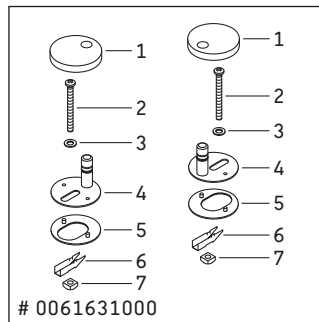

Technische Verbesserungen und optische Veränderungen an den abgebildeten Produkten behalten wir uns vor.
We reserve the right to make technical improvements and enhance the appearance of the products shown.
Nous nous réservons le droit d'apporter des améliorations techniques et de modifier l'apparence visuelle des produits présentés.
Technische verbeteringen en optische wijzigingen ten opzichte van de afgebeelde producten voorbehouden.
Con riserva di apportare modifiche tecniche.
Nos reservamos el derecho de realizar modificaciones técnicas y de aspecto de los productos representados.
Reservamo-nos o direito de efectuar melhorias técnicas e alterações visuais que beneficiem os produtos apresentados.
Belirtilen ürünlerinde teknik iyileştirme ve görsel değişiklik yapma haklarımız saklıdır.
由于技术改进, 我们保留改变产品规格说明的权利。