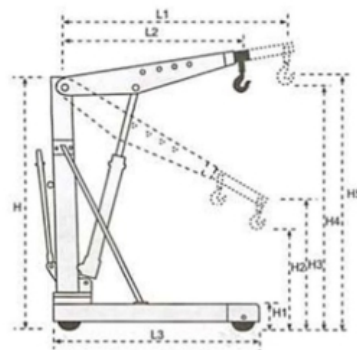

Grúa 1.000 kg para pallet europeo

Descripción

Grúa de 1.000 kg, para pallet europeo. Controlada mediante una bomba manual, muy manejable. Posee ruedas delanteras de nylon. Posibilidad de posicionar el brazo de la grúa en tres posiciones distintas. Gancho forjado muy resistente y giratorio. Marcado CE.

SE SUMINISTRA DESMONTADO

Datos técnicos

Referencia	10270-P
Capacidad	1.000
Brazo extensible	Desde 1.060 hasta 1.395
Dimensiones (mm) largo x ancho x alto	1.395 x 925 x 2.475
Peso Kg	103

	Capacidad	Posición 1	Posición 2	Posición 3	Posición 4	Peso						
kg	1000	1000	900	800	700	103						
	L1	L2	L3	H1	H2	H3	H4	H5	H	B1	B2	B3
mm	1360	1060	1395	155	470	705	2225	2475	1595	925	840	1000

Grúa 1.000 kg para pallet europeo