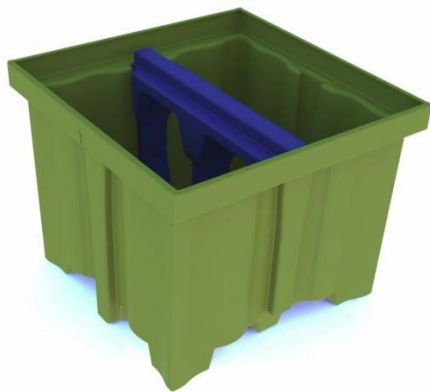

DIMENSIONES

FASES DE MONTAJE

Grapa Unión Trames

CUBETA DERRAME GRANDE

PESO CUBETA DERRAME GRANDE + TRAMES	63 Kg
PESO PIEZA INTERMEDIA	13 Kg
MATERIAL	HDPE
CAPACIDAD	1.016 Litros
CAPACIDAD MAXIMA	1500 kg
LOGO NOVODINAMICA	SI
GRABADO FECHADOR	SI
REFERENCIA	3063