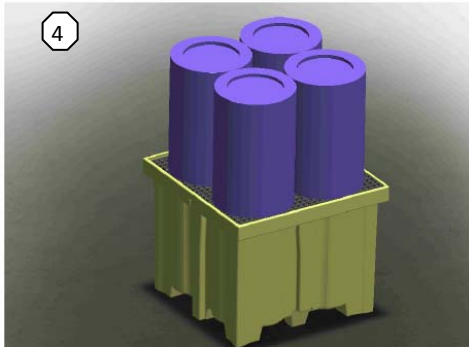

DIMENSIONES

FASES DE MONTAJE

Grapa Unión Trames

CUBETA DERRAME GRANDE

PESO CUBETA DERRAME GRANDE + TRAMES	63 Kg
PESO PIEZA INTERMEDIA	13 Kg
MATERIAL	HDPE
CAPACIDAD	1.016 Litros
CAPACIDAD MAXIMA	1500 kg
LOGO NOVODINAMICA	SI
GRABADO FECHADOR	SI
REFERENCIA	3063