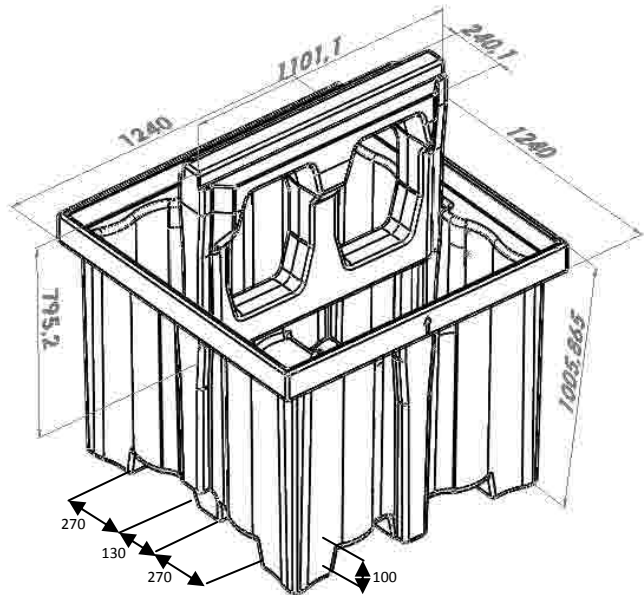

DIMENSIONES

FASES DE MONTAJE

Grapa Unión Trames

CUBETA DERRAME GRANDE

PESO CUBETA DERRAME GRANDE + TRAMES	63 Kg
PESO PIEZA INTERMEDIA	13 Kg
MATERIAL	HDPE
CAPACIDAD	1.016 Litros
CAPACIDAD MAXIMA	1500 kg
LOGO NOVODINAMICA	SI
GRABADO FECHADOR	SI
REFERENCIA	3063