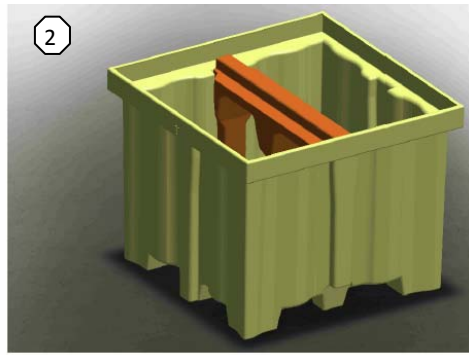

DIMENSIONES

FASES DE MONTAJE

Grapa Unión Trames

CUBETA DERRAME GRANDE

PESO CUBETA DERRAME GRANDE + TRAMES	63 Kg
PESO PIEZA INTERMEDIA	13 Kg
MATERIAL	HDPE
CAPACIDAD	1.016 Litros
CAPACIDAD MAXIMA	1500 kg
LOGO NOVODINAMICA	SI
GRABADO FECHADOR	SI
REFERENCIA	3063