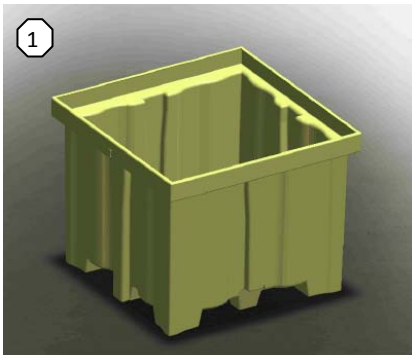

DIMENSIONES

FASES DE MONTAJE

Grapa Unión Trames

CUBETA DERRAME GRANDE

PESO CUBETA DERRAME GRANDE + TRAMES	63 Kg
PESO PIEZA INTERMEDIA	13 Kg
MATERIAL	HDPE
CAPACIDAD	1.016 Litros
CAPACIDAD MAXIMA	1500 kg
LOGO NOVODINAMICA	SI
GRABADO FECHADOR	SI
REFERENCIA	3063