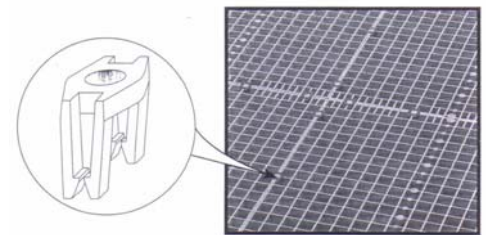

DIMENSIONES

FASES DE MONTAJE

Grapa Unión Trames

CUBETA DERRAME GRANDE

PESO CUBETA DERRAME GRANDE + TRAMES	63 Kg
PESO PIEZA INTERMEDIA	13 Kg
MATERIAL	HDPE
CAPACIDAD	1.016 Litros
CAPACIDAD MAXIMA	1500 kg
LOGO NOVODINAMICA	SI
GRABADO FECHADOR	SI
REFERENCIA	3063