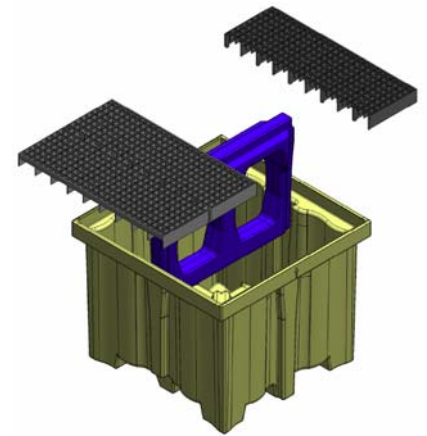

DIMENSIONES

FASES DE MONTAJE

Grapa Unión Trames

CUBETA DERRAME GRANDE

PESO CUBETA DERRAME GRANDE + TRAMES	63 Kg
PESO PIEZA INTERMEDIA	13 Kg
MATERIAL	HDPE
CAPACIDAD	1.016 Litros
CAPACIDAD MAXIMA	1500 kg
LOGO NOVODINAMICA	SI
GRABADO FECHADOR	SI
REFERENCIA	3063