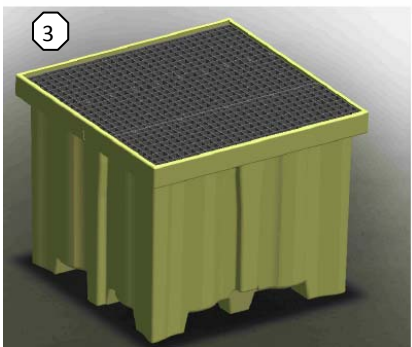

DIMENSIONES

FASES DE MONTAJE

Grapa Unión Trames

CUBETA DERRAME GRANDE

PESO CUBETA DERRAME GRANDE + TRAMES	63 Kg
PESO PIEZA INTERMEDIA	13 Kg
MATERIAL	HDPE
CAPACIDAD	1.016 Litros
CAPACIDAD MAXIMA	1500 kg
LOGO NOVODINAMICA	SI
GRABADO FECHADOR	SI
REFERENCIA	3063