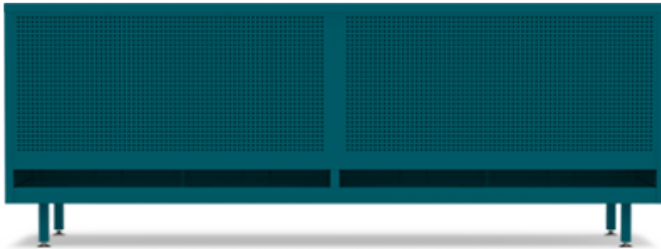

Perforated back