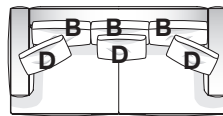

DEPTH 150 CM

Island W 195

Molteni & C

DEPTH 116 CM

Sofa W 185 depth 116

Sofa W 205 depth 116

Sofa W 235 depth 116

Sofa W 270 depth 116

DEPTH 100 CM

Sofa W 185 depth 100

Sofa W 205 depth 100

Sofa W 235 depth 100

Sofa W 270 depth 100

DATASHEET

REGISTERED
DESIGN

IX.2023