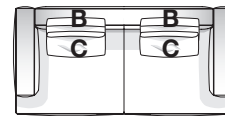

DEPTH 150 CM

Island W 195

Molteni & C

DEPTH 116 CM

Sofa W 185 depth 116

Sofa W 205 depth 116

Sofa W 235 depth 116

Sofa W 270 depth 116

DEPTH 100 CM

Sofa W 185 depth 100

Sofa W 205 depth 100

Sofa W 235 depth 100

Sofa W 270 depth 100

DATASHEET

REGISTERED
DESIGN

IX.2023