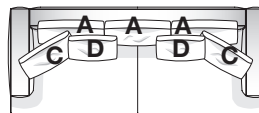

DEPTH 150 CM

Island W 195

Molteni & C

DEPTH 116 CM

Sofa W 185 depth 116

Sofa W 205 depth 116

Sofa W 235 depth 116

Sofa W 270 depth 116

DEPTH 100 CM

Sofa W 185 depth 100

Sofa W 205 depth 100

Sofa W 235 depth 100

Sofa W 270 depth 100

DATASHEET

REGISTERED
DESIGN

IX.2023