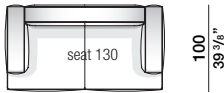

DEPTH 150 CM

Island W 195

Molteni & C

DEPTH 116 CM

Sofa W 185 depth 116

Sofa W 205 depth 116

Sofa W 235 depth 116

Sofa W 270 depth 116

DEPTH 100 CM

Sofa W 185 depth 100

Sofa W 205 depth 100

Sofa W 235 depth 100

Sofa W 270 depth 100

DATASHEET

REGISTERED
DESIGN

IX.2023

DIMENSIONS

Augusto depth 100

sofa

DV1810

back cushion

ACSC

back cushion

ACSD