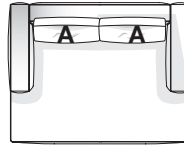

A 52 | back cushion
W 72 H 52 th 9
ACSA

72

B 52 | back cushion
W 62 H 52 th 9
ACSB

62

C 52 | back cushion
W 62 H 52 th 4,5
ACSC

62

D 52 | back cushion
W 52 H 52 th 4,5
ACSD

52

DEPTH 150 CM

Island W 195

Molteni & C

DEPTH 116 CM

Sofa W 185 depth 116

Sofa W 205 depth 116

Sofa W 235 depth 116

Sofa W 270 depth 116

DEPTH 100 CM

Sofa W 185 depth 100

Sofa W 205 depth 100

Sofa W 235 depth 100

Sofa W 270 depth 100

DATASHEET

REGISTERED
DESIGN

IX.2023