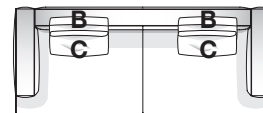

DEPTH 150 CM

Island W 195

Molteni & C

DEPTH 116 CM

Sofa W 185 depth 116

Sofa W 205 depth 116

Sofa W 235 depth 116

Sofa W 270 depth 116

DEPTH 100 CM

Sofa W 185 depth 100

Sofa W 205 depth 100

Sofa W 235 depth 100

Sofa W 270 depth 100

DATASHEET

REGISTERED
DESIGN

IX.2023