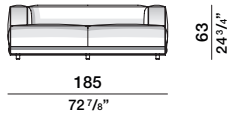

DEPTH 150 CM

Island W 195

Molteni & C

DEPTH 116 CM

Sofa W 185 depth 116

Sofa W 205 depth 116

Sofa W 235 depth 116

Sofa W 270 depth 116

DEPTH 100 CM

Sofa W 185 depth 100

Sofa W 205 depth 100

Sofa W 235 depth 100

Sofa W 270 depth 100

DATASHEET

REGISTERED
DESIGN

IX.2023

DIMENSIONS

Augusto depth 100

sofa

DV1810

back cushion

ACSC

back cushion

ACSD