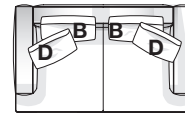

DEPTH 150 CM

Island W 195

Molteni & C

DEPTH 116 CM

Sofa W 185 depth 116

Sofa W 205 depth 116

Sofa W 235 depth 116

Sofa W 270 depth 116

DEPTH 100 CM

Sofa W 185 depth 100

Sofa W 205 depth 100

Sofa W 235 depth 100

Sofa W 270 depth 100

DATASHEET

REGISTERED
DESIGN

IX.2023