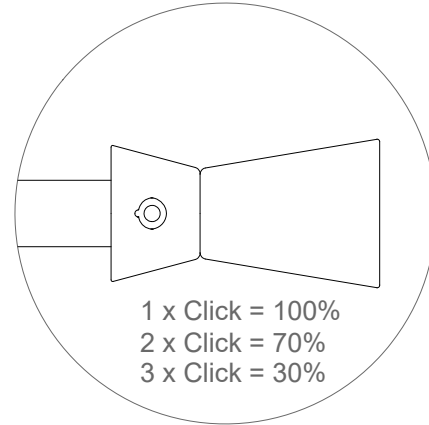

ALL OPERATIONS MUST BE CARRIED OUT BY QUALIFIED PERSON

- ① The lamp has three intensity levels.  
Keep the button pushed to turn off the lamp.

-----  
La lampada è dotata di tre livelli di intensità.  
Mantenere premuto il pulsante per spegnere la lampada.

- ② BLUE LED OFF: Lamp on / charging completed  
BLUE LED ON: Lamp charging

-----  
LED BLU SPENTO: Lampada accesa / carica completata  
LED BLU ACCESO: Lampada in carica

- ③ The battery has an autonomy of 8 hours.  
30 minutes before full discharging  
the light intensity of the lamp will decrease.  
Use the USB plug located under the lamp to  
charge it.

-----  
La batteria è dotata di un' autonomia di 8 ore.  
30 minuti prima dello scaricamento totale  
l'intensità luminosa della lampada diminuirà.  
Utilizzare la presa USB posizionata nella parte  
inferiore della lampada per caricarla.