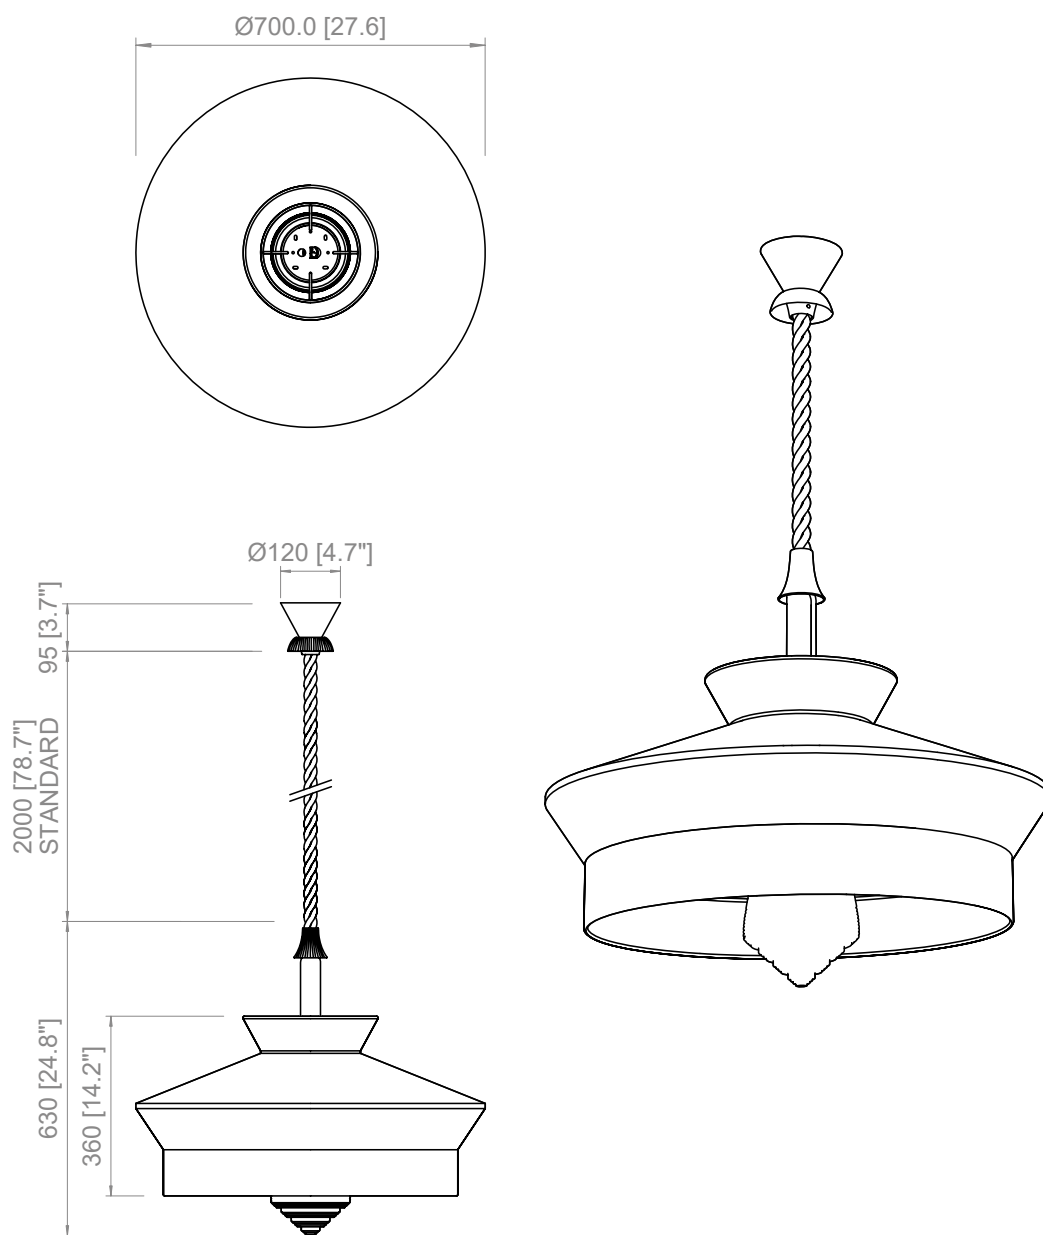

CAVO / CABLE

Corda da marina impermeabile intrecciata in tinta verde
Green waterproof braided rope

SO

H: 200 cm
H: 78.7"

FRONTE LUMINOSA / LIGHT SOURCE

E27 T8 Tubular LED
IP65

Utilizzabili lampadine LED fino alla massima potenza disponibile sul mercato

H max. 12,5 cm / 4.9"

1 X E26 T8
Tubular LED bulb

PRODOTTO / PRODUCT

PESO / WEIGHT
8 kg / 17.6 lbs

BOX 1

L: 55 cm / 21.6"
W: 24 cm / 9.4"
H: 30 cm / 11.8"

PESO / WEIGHT
3,5 kg / 7.7 lbs

BOX 2

L: 76 cm / 29.9"
W: 76 cm / 29.9"
H: 45 cm / 17.7"

PESO / WEIGHT
7 kg / 15.4 lbs

PRODOTTO / PRODUCT

PESO / WEIGHT
8 kg / 17.6 lbs

BOX 1

L: 55 cm / 21.6"
W: 24 cm / 9.4"
H: 30 cm / 11.8"

PESO / WEIGHT
3,5 kg / 7.7 lbs

BOX 2

L: 76 cm / 29.9"
W: 76 cm / 29.9"
H: 45 cm / 17.7"

PESO / WEIGHT
7 kg / 15.4 lbs

PRODOTTO / PRODUCT

PESO / WEIGHT
8 kg / 17.6 lbs

BOX 1

L: 55 cm / 21.6"
W: 24 cm / 9.4"
H: 30 cm / 11.8"

PESO / WEIGHT
3,5 kg / 7.7 lbs