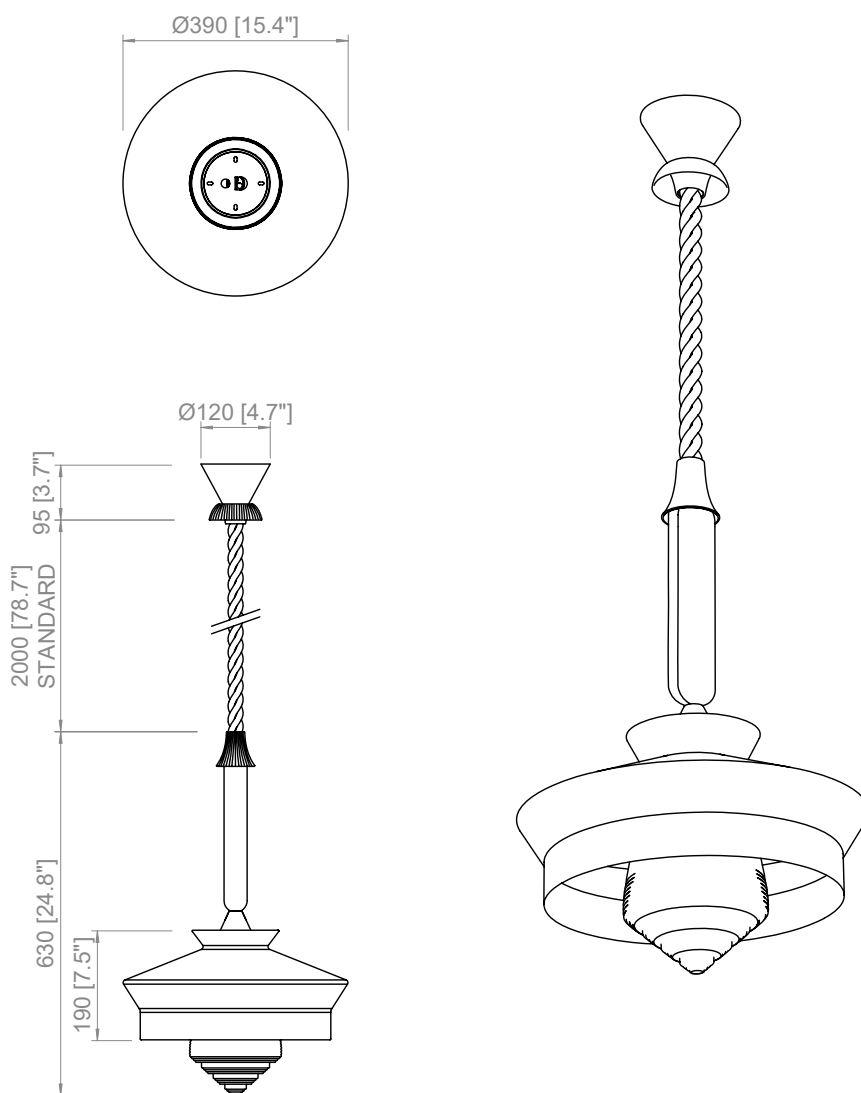

CAVO / CABLE

Corda da marina impermeabile intrecciata in tinta verde
Green waterproof braided rope

SO

H: 200 cm
H: 78.7"

FONTE LUMINOSA / LIGHT SOURCE

E27 T8 Tubular LED
IP65
Utilizzabili lampadine LED fino alla massima potenza disponibile sul mercato

H max. 12,5 cm / 4.9"

1 X E26 T8
Tubular LED bulb

PRODOTTO / PRODUCT

PESO / WEIGHT
4 kg / 8.8 lbs

BOX 1

L: 55 cm / 21.6"
W: 24 cm / 9.4"
H: 30 cm / 11.8"

PESO / WEIGHT
3,5 kg / 7.7 lbs

BOX 2

L: 44 cm / 17.3"
W: 44 cm / 17.3"
H: 24 cm / 9.4"

PESO / WEIGHT
2,5 kg / 5.5 lbs

PRODOTTO / PRODUCT

PESO / WEIGHT
4 kg / 8.8 lbs

BOX 1

L: 55 cm / 21.6"
W: 24 cm / 9.4"
H: 30 cm / 11.8"

PESO / WEIGHT
3,5 kg / 7.7 lbs

BOX 2

L: 44 cm / 17.3"
W: 44 cm / 17.3"
H: 24 cm / 9.4"

PESO / WEIGHT
2,5 kg / 5.5 lbs

PRODOTTO / PRODUCT

PESO / WEIGHT
4 kg / 8.8 lbs

BOX 1

L: 55 cm / 21.6"
W: 24 cm / 9.4"
H: 30 cm / 11.8"

PESO / WEIGHT
3,5 kg / 7.7 lbs