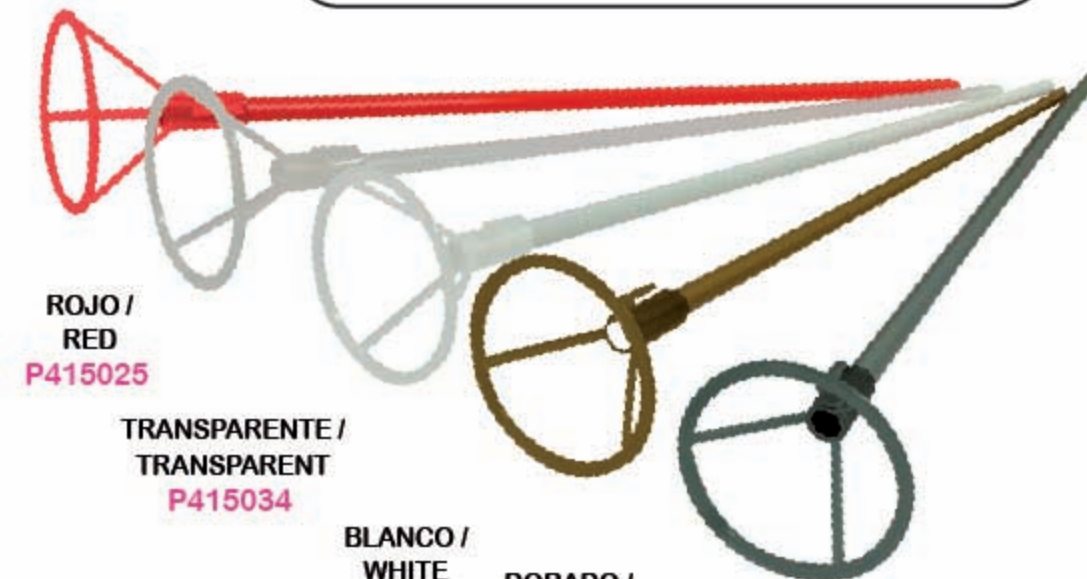

GRANDE

50 cm

BLANCO / WHITE
GRANDE: P406007
JUMBO: P407007
(PALITO BLANCO + COPA TRANSPARENTE)

JUMBO

62.5 cm

PALICHÍN

	Palo	Copa
Largo	39 cm	5.7 cm
Diámetro	0.9 cm	6.3 cm
Largo palo + copa = 42 cm		

ROJO / RED
P415025