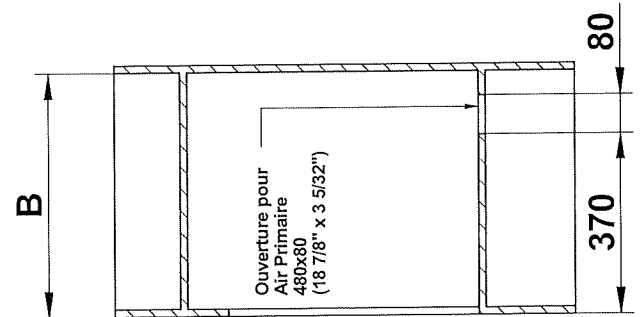

Les dimensions sont en : mm
 Dimensions are in : (inches)

	mm	Inches
A	535	21
B	500	19 11/16
C	515	20 1/4
D	280	11
E	85	3 11/32

Surface:		Trait. de Surface:		Masse: 0,000 kg	
Ce document est la propriété exclusive de la société ENO Toute communication, divulgation ou reproduction, même partielle doit faire l'objet d'une autorisation écrite de son propriétaire.					
Dessiné par: FG	le 25/10/2013	ECHELLE:		95, rue de la terraudière B.P. 8532 79025 NIORT Cedex 09	
Vérifié par:	le	Format: A3		Pages 1 / 1	
FOUR ENCASTRABLE BUILT IN OVEN			F73051		
\\nosrv\betudel\FORCE-10\PROJETS\four encastrable r10\Four_medium.asm					
Dernière Modif. le 01/07/2014					