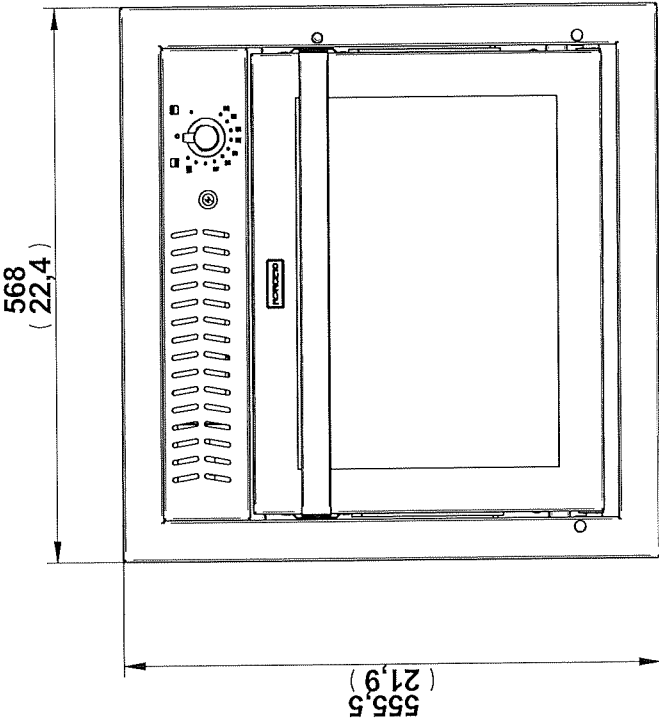

Les dimensions sont en : mm
 Dimensions are in : (inches)

	mm	Inches
A	535	21
B	500	19 11/16
C	515	20 1/4
D	280	11
E	85	3 11/32

Surface:		Trait. de Surface:		Masse: 0,000 kg	
Ce document est la propriété exclusive de la société ENO Toute communication, divulgation ou reproduction, même partielle doit faire l'objet d'une autorisation écrite de son propriétaire.					
Dessiné par: FG	le 25/10/2013	ECHELLE:		95, rue de la terraudière B.P. 8532 79025 NIORT Cedex 09	
Vérifié par:	le	Format: A3		Pages 1 / 1	
FOUR ENCASTRABLE BUILT IN OVEN			F73051		
\\nosrv\betudel\FORCE-10\PROJETS\four encastrable r10\Four_medium.asm					
Dernière Modif. le 01/07/2014					