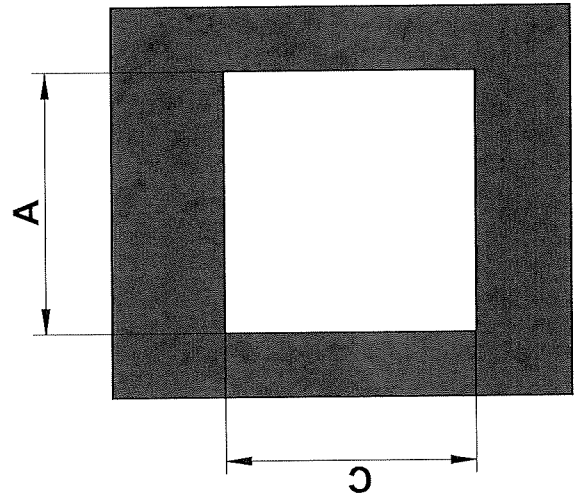

Les dimensions sont en : mm
 Dimensions are in : (inches)

	mm	Inches
A	535	21
B	500	19 11/16
C	515	20 1/4
D	280	11
E	85	3 11/32

Surface:		Trait. de Surface:		Masse: 0,000 kg	
Ce document est la propriété exclusive de la société ENO Toute communication, divulgation ou reproduction, même partielle doit faire l'objet d'une autorisation écrite de son propriétaire.					
Dessiné par: FG	le 25/10/2013	ECHELLE:		95, rue de la terraudière B.P. 8532 79025 NIORT Cedex 09	
Vérifié par:	le	Format: A3		Pages 1 / 1	
FOUR ENCASTRABLE BUILT IN OVEN			F73051		
\\nosrv\betudel\FORCE-10\PROJETS\four encastrable r10\Four_medium.asm					
Dernière Modif. le 01/07/2014					