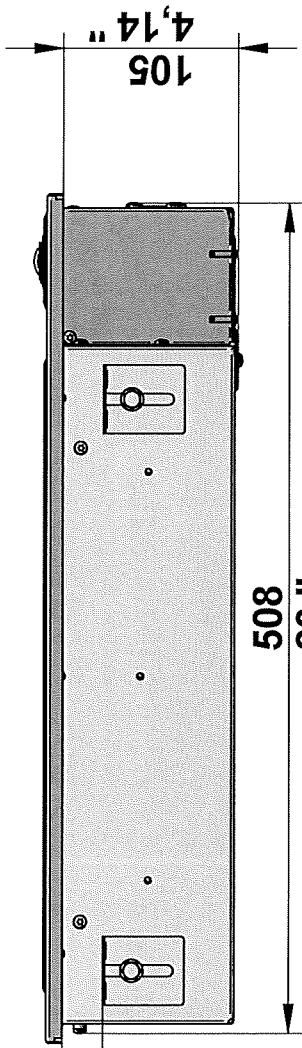

10 0,4" min
50 1,97" max

520
20,48"

ENCASTREMENT : 510 x 300
BUILT IN : 20.1" x 11,8"

Surfaces:	Trait. de Surface:	Masse: 0,000 kg
Ce document est la propriété exclusive de la société ENO. Toute communication, divulgation ou reproduction, même partielle doit faire l'objet d'une autorisation écrite de son propriétaire.		
Dessiné par: arlenjart	le 18/02/2019	ECHELLE : 
Vérifié par:	le	Format: A 2
PLANCHA ENCAST. COMPACT		
95, rue de la terraudière 79000 NIORT		Pages 2 / 1
Verano.local@eno.beauvais.fr		
Dernière Modif. le 27/11/2019		533581010785