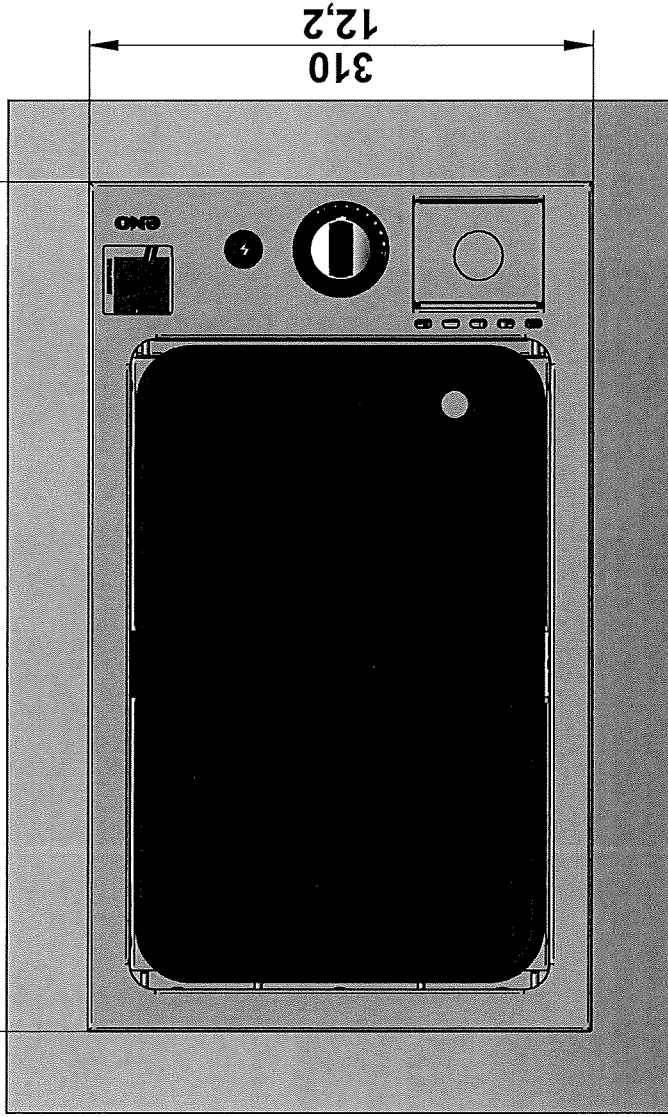

10 0,4" min
50 1,97" max

520
20,48"

ENCASTREMENT : 510 x 300
BUILT IN : 20.1" x 11,8"

Surfaces:	Trait. de Surface:	Masse: 0,000 kg
Ce document est la propriété exclusive de la société ENO. Toute communication, divulgation ou reproduction, même partielle doit faire l'objet d'une autorisation écrite de son propriétaire.		
Dessiné par: arlenjart	le 18/02/2019	ECHELLE : 
Vérifié par:	le	Format: A 2
PLANCHA ENCAST. COMPACT		
95, rue de la terraudière 79000 NIORT		Pages 2 / 1
Verano.local@eno.beauvais.fr		
Dernière Modif. le 27/11/2019		533581010785