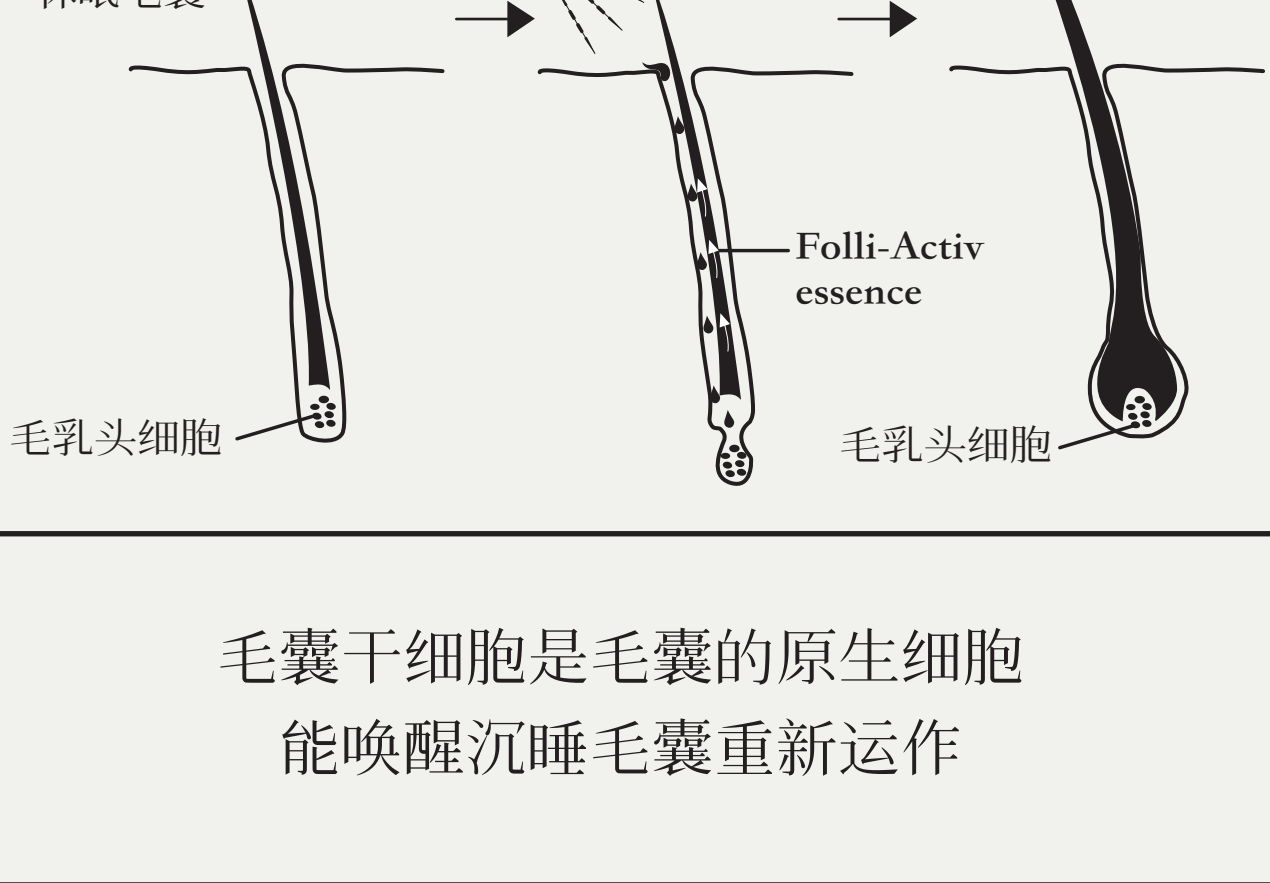

豌豆肽

生发育发

生发育发 再现浓密Baby Hair

豌豆肽专利成分

使用Folli-Activ Essence 35天后，毛囊被激活运作

毛囊干细胞是毛囊的原生细胞 能唤醒沉睡毛囊重新运作

科学防脱 稳固发根

Folli Activ Essence为毛囊带来源源不断的营养

- 可促进头皮微循环
- 让血管输送养分给毛囊 稳固发根
- 延缓毛囊休止期

轻负担 0添加 护发更安心

获得国家药品监督管理局批准 官方检测 安全有保障

品质安全 拒绝有害添加

- 不含邻苯二甲酸盐
- 不含SLS / SLES 类表面活性剂
- 不含PARABEN 对羟基苯甲酸酯

NOT210106580K

质地轻盈易吸收 清爽不腻更加分

清爽不油 清新花香