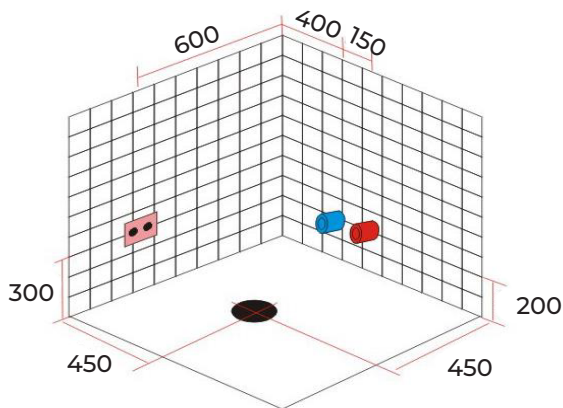

## SMÖGEN VÄNSTER

MÅTT: 172 x 122 x 75 cm VOLYM: 350 l.

### INSTALLATIONSGUIDE | TECHNICAL DATA

Bilden ovan visar placering av justerbara fötter.

Ingår vid ditt köp:

- ❶ Stålomspunna slangar till varm- och kallvatten, ca 1200 mm med R15 gänga.
- ❷ Flexslang till avlopp med vattenlås.
- ❸ Installationskabel medföljer, ca 1200 mm för fast anslutning.