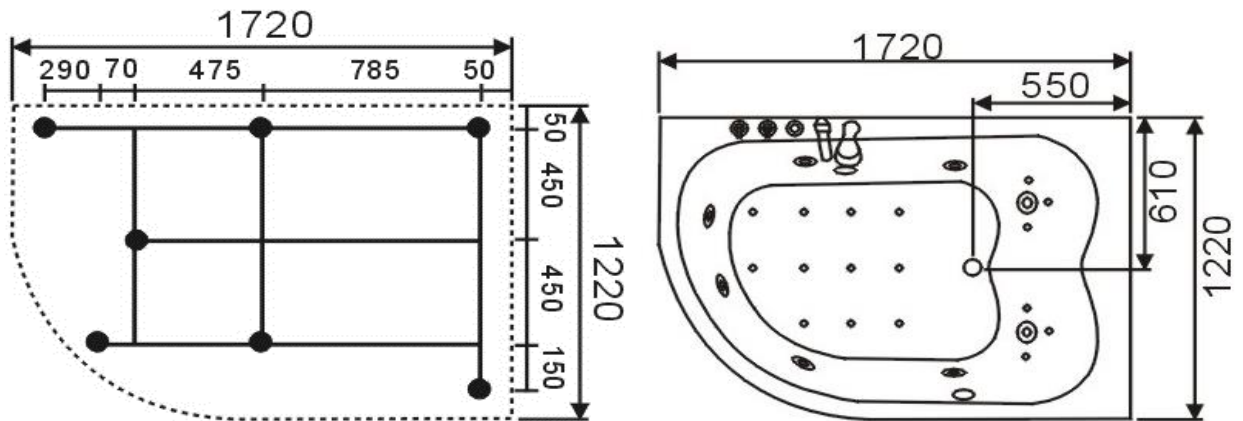

## SMÖGEN VÄNSTER

MÅTT: 172 x 122 x 75 cm VOLYM: 350 l.

### INSTALLATIONSGUIDE | TECHNICAL DATA

Bilden ovan visar placering av justerbara fötter.

Ingår vid ditt köp:

- ❶ Stålomspunna slangar till varm- och kallvatten, ca 1200 mm med R15 gänga.
- ❷ Flexslang till avlopp med vattenlås.
- ❸ Installationskabel medföljer, ca 1200 mm för fast anslutning.