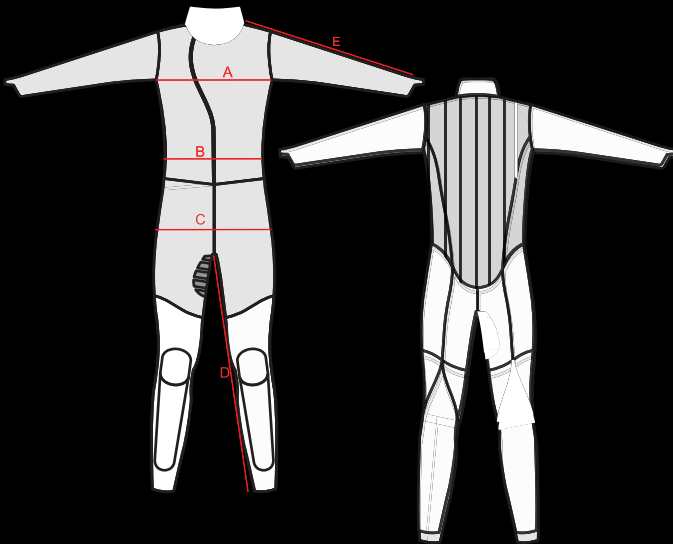

Charte des grandeurs

Nagano
Skate

Répondant aux normes ISU

Disponibles pour

Lycra 100% sublimé
IMPERIUM™ Résistant aux coupures

Junior

Grandeur référence	110	120	130	140	150	160
Âge	4	6	8	10	12	14
A Poitrine	60	64	67	70	74	79
B Taille	54	56	58	61	63	65
C Hanche	64	68	72	74	79	82
D Jambe	50	53	56	58	63	66
E Bras	49	52	55	57	60	62

Adulte

Grandeur référence	155	160	165	170	175	180	185	190
Mesures CM	XXS	XS	S	M	L	XL	2XL	3XL
A Poitrine	86	91	96	101	106	111	116	121
B Taille	72	77	82	87	92	97	102	107
C Hanche	86	91	96	101	106	111	116	121
D Jambe	68	70	72	74	76	78	80	82
E Bras	64	66	68	70	72	74	76	78

Remarque: ce tableau est à titre indicatif uniquement pour vous guider dans la sélection de la taille. Chaque individu a un type de corps unique et des préférences variées. Nous ne garantissons pas que les tailles mentionnées sont parfaitement adaptées à votre corps. Le tableau des tailles est en fonction des vêtements finis, la tolérance est d'environ +/- 3 cm