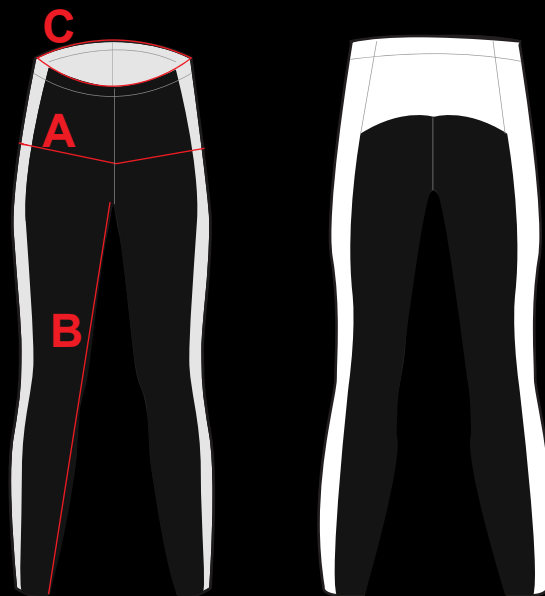

Charte des grandeurs

Size chart

Nagano
Skate

Pantalons personnalisés

Fleece zipper pants

Junior

Grandeur référence	140	150	160	Measurement CM
CM	S	M	L	
A Hanche	70	75	79	Full hips
B Jambe	60	65	70	Inner length
C Taille	57	60	64	Full waist

Adulte / Adult

Mesures CM	XS	S	M	L	XL	2XL	3XL	Measurement CM
A Hanche	85	91	96	103	110	117	133	Full hip
B Jambe	73	75	80	80	80	80	80	Inner length
C Taille	67	73	78	87	96	105	114	Full waist

Remarque: Ce tableau est à titre indicatif uniquement pour vous guider dans la sélection de la taille. Chaque individu a un type de corps unique et des préférences variées. Veuillez prendre note que cette présente charte des grandeurs est à titre de référence et vos mesures doivent être prises sur le corps.

Note: This chart is for reference only to guide you in size selection. Each individual has a unique physiognomy and varied preferences. Please note that this size chart is for reference only and your measurements must taken on the body.