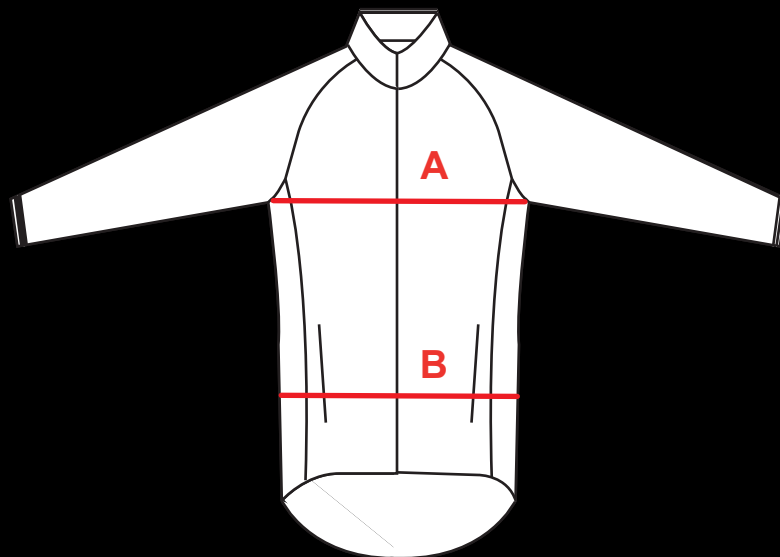

# Charte des grandeurs

## Size chart

**Nagano**  
Skate

### Junior

Grandeur référence	140	150	160	Measurement CM	
CM	S	M	L		
A	Poitrine	67	71	76	Full chest
B	Taille	57	61	63,5	Waist