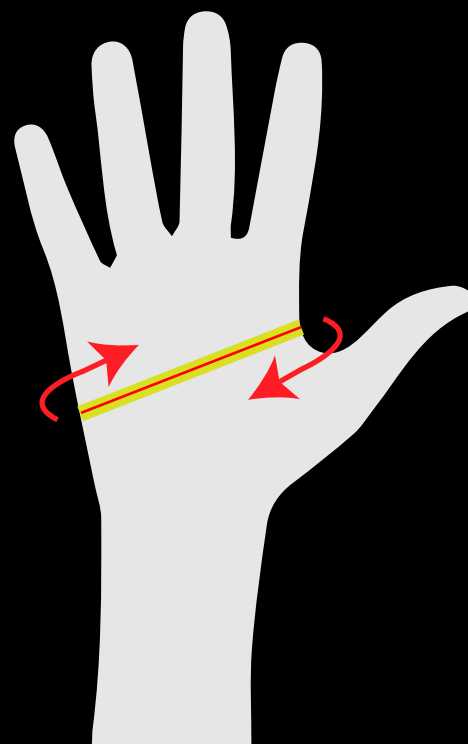

Charte des grandeurs

Size chart

Nagano
Skate

Gants Pro 2.0 Nagano Skate

Nagano Skate Pro White Gloves 2.0

Grandeur / Size

	XXXSmall	6" (15cm) - 6 1/2" (16 1/2cm)
	XXSmall	6 1/2" (16 1/2cm) - 7" (18cm)
	XSmall	7" (18cm) - 7 1/2" (19cm)
	Small	7 1/2" (19cm) - 8" (20cm)
	Medium	8" (20cm) - 8 1/2" (21 1/2cm)
	Large	8 1/2" (21 1/2cm) - 9" (23cm)
	XLarge	9" (23cm) - 10" (25cm)
	XXLarge	10" (25cm) - 11" (28cm)

REMARQUE : Veuillez mesurer la circonférence de votre main autour des jointures en excluant le pouce. Votre main doit être ouverte avec vos doigts ensemble. Puis, choisissez votre taille avec la charte.

NOTE: Please measure the circumference of your hand around the knuckles excluding the thumb. Your hand should be open with your fingers together. Then, choose your size with the chart.