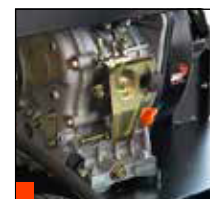

IP2600D

HIDROLAVADORA DIESEL

ALTA PRESIÓN 10HP

CÓD. 1030 11659

La hidrolavadora diesel IP2600D es perfecta para la aplicación de detergente, ideal para dejar impecable cualquier superficie.

Todas las hidrolavadoras BERCATTI están garantizadas durante 1 año.

CARACTERÍSTICAS TÉCNICAS

Unidad Motriz	Tipo motor	Monocilíndrico, 4 tiempos
	Potencia Nominal	6,3KW/3.600r/min(10Hp)
	Cilindrada	406cc
	Ralentí	1.300rpm±50r/min
	Relación de compresión	19:1
	Diámetro x Carrera	86x70mm
	Refrigeración	Por aire
Unidad Bomba	Presión máxima	24MPA-240bar
	Caudal	20,7 L/min
	Velocidad	3400rpm
	Partida	Eléctrica 12V / Manual
	Autonomía	> 5h
Dimensiones	Largo x Ancho x Alto	78 x 52 x 68cm
	Peso	98,5kg
Embalaje	Dimensiones	82 x 57 x 72cm
	Peso	104kg

Tanque de Combustible con capacidad de 5,5L

Motor diesel 10HP

Boquillas. 0°, 15°, 25° y 40° y boquilla para aplicación de detergente para diversos usos.