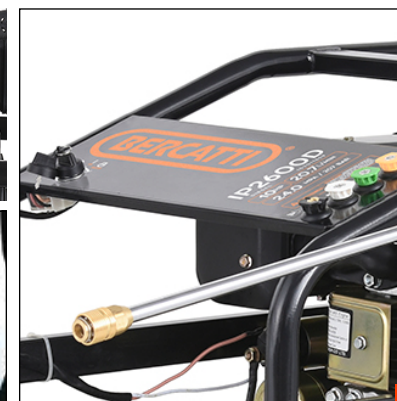

IP2600D

HIDROLAVADORA DIESEL

ALTA PRESIÓN 10HP

CÓD. 1030 11659

La hidrolavadora diesel IP2600D es perfecta para la aplicación de detergente, ideal para dejar impecable cualquier superficie.

Todas las hidrolavadoras BERCATTI están garantizadas durante 1 año.

CARACTERÍSTICAS TÉCNICAS

Unidad Motriz	Tipo motor	Monocilíndrico, 4 tiempos
	Potencia Nominal	6,3KW/3.600r/min(10Hp)
	Cilindrada	406cc
	Ralentí	1.300rpm±50r/min
	Relación de compresión	19:1
	Diámetro x Carrera	86x70mm
	Refrigeración	Por aire
Unidad Bomba	Presión máxima	24MPA-240bar
	Caudal	20,7 L/min
	Velocidad	3400rpm
	Partida	Eléctrica 12V / Manual
	Autonomía	> 5h
Dimensiones	Largo x Ancho x Alto	78 x 52 x 68cm
	Peso	98,5kg
Embalaje	Dimensiones	82 x 57 x 72cm
	Peso	104kg

Tanque de Combustible con capacidad de 5,5L

Motor diesel 10HP

Boquillas. 0°, 15°, 25° y 40° y boquilla para aplicación de detergente para diversos usos.