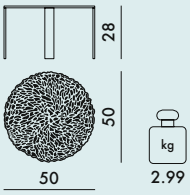

T-TABLE 2006

Design Patricia Urquiola

8500

8501

8502

MATERIAL

Transparent or batch-dyed PMMA

TRANSPARENT

MAT

8500	1	6.4	0.148	60X41X60
8501	1	6.52	0.176	60X49X60
8502	1	7.01	0.202	60X56X60

EN 1730:00	reached level
6.3	3
6.5	(maximum level) 5