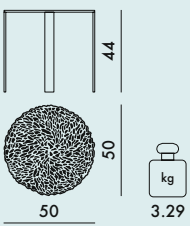

T-TABLE 2006

Design Patricia Urquiola

8500

8501

8502

MATERIAL

Transparent or batch-dyed PMMA

TRANSPARENT

MAT

8500	1	6.4	0.148	60X41X60
8501	1	6.52	0.176	60X49X60
8502	1	7.01	0.202	60X56X60

EN 1730:00	reached level
6.3	3
6.5	(maximum level) 5