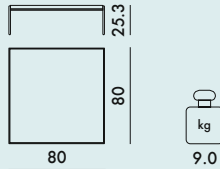

TRAYS 2002

Design Piero Lissoni

4410

4412

4414

FRAME

Chrome-plated steel

SHELVES

6.43

0.042

98X8X54

4412

1

10.25

0.066

92X8X89