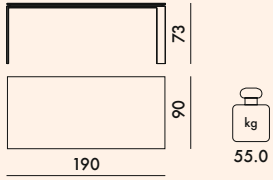

## 4514

Soft touch width: 90 cm

## 4514

1 top  
1 structure

42.0  
22.0

0.144  
0.182

202X7X102  
80X95X24