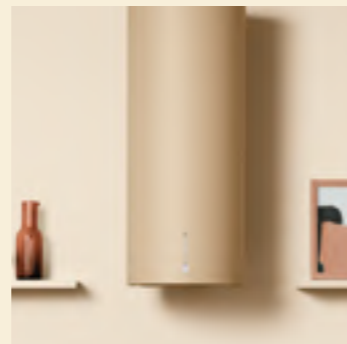

Bänkskiva Terrazzo Grå

Bänkskiva Terrazzo Creme

Köksfläkt Röros Cilindrio RV Creme

Bänkskiva Laminat Creme

Köksblandare Arch Creme

Spis 60 cm Smeg Blå

Kakel Vertical Creme / Fog Peach

Knopp Circular Creme