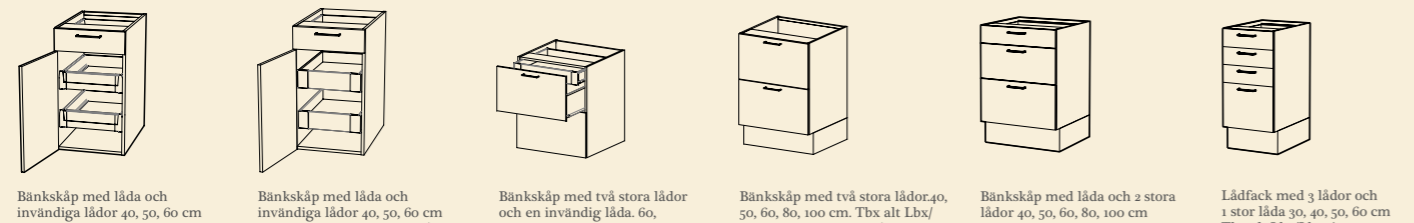

Bänkskåp med låda och invändiga lådor 40, 50, 60 cm Tandembox.
Bänkskåp med låda och invändiga lådor 40, 50, 60 cm Lbx/Lbx tip-on blumotion.*
Bänkskåp med två stora lådor och en invändig låda. 60, 80, 100 cm. Lbx/Lbx tip-on blumotion.*
Bänkskåp med två stora lådor. 40, 50, 60, 80, 100 cm. Tbx alt Lbx/Lbx tip-on blumotion.*
Bänkskåp med låda och 2 stora lådor 40, 50, 60, 80, 100 cm Tbx alt Lbx/Lbx tip-on blumotion.*
Lådfack med 3 lådor och 1 stor låda 30, 40, 50, 60 cm Tbx alt Lbx/Lbx tip-on blumotion.*