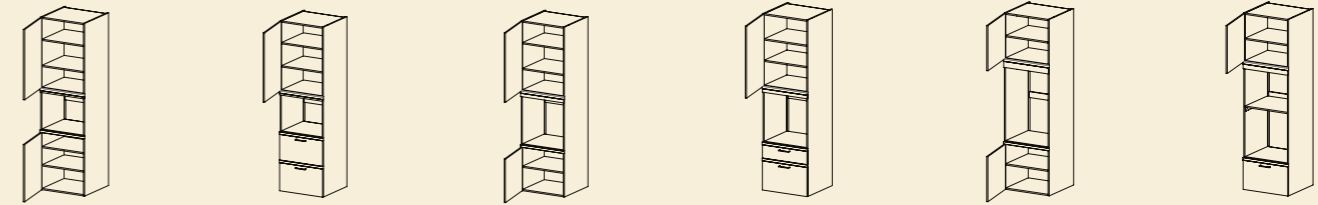

INBYGGNADSSKÅP KONTINENTAL- & STANDARDHÖJD / HÖJD 211,8 CM RESP 227,8 CM, INKL SOCKEL BREDD 60 CM, DJUP 56,5 CM

Högskåp för inbyggad, inbyggadsmått 450 mm. Högskåp för inbyggad, inbyggadsmått 450 mm. Tandembox alt Legrabox. Högskåp för inbyggad, inbyggadsmått 590 mm. Högskåp för inbyggad, inbyggadsmått 590 mm. Tandembox alt Legrabox. Högskåp K för inbyggad, inbyggadsmått 880 mm. Högskåp K för inbyggad, inbyggadsmått 590/450 mm. Tandembox alt Legrabox.