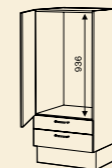

Skåp för inbyggdskyl-frys med 2 lådor. Tbx alt Lbx/ Lbx tip-on blumotion.*