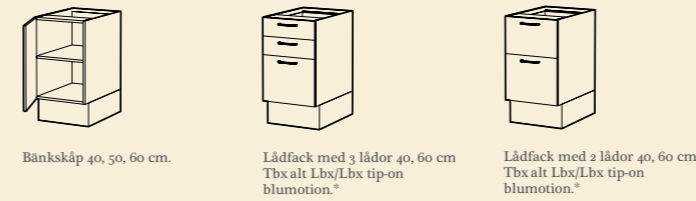

BÄNKSÅP I LÅGHÖJD / HÖJD 74,2 CM, INKL SOCKEL OCH EXKL BÄNKSIVA. DJUP 56,5 CM

Bänkskåp 40, 50, 60 cm.
Lådfack med 3 lådor 40, 60 cm Tbx alt Lbx/Lbx tip-on blumotion.*
Lådfack med 2 lådor 40, 60 cm Tbx alt Lbx/Lbx tip-on blumotion.*