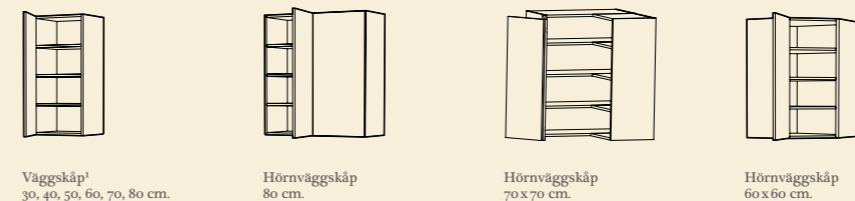

VÄGGSKÅP I LÅGHÖJD / HÖJD 57,6 CM, DJUP 33 CM

Väggskåp 40, 50, 60 cm,  
 Väggskåp 80 cm,

VÄGGSKÅP 32 CM / HÖJD 32 CM, DJUP 33 CM

Väggskåp med klafflucka 40, 50, 60, 80 cm,  
 Väggskåp med sidohängd lucka 40, 50, 60, 80 cm,

VÄGGSKÅP I KONTINENTALHÖJD / HÖJD 70,4 CM, DJUP 33 CM

Väggskåp\* 30, 40, 50, 60, 70, 80 cm.  
 Väggskåp med viklucka 60, 80 cm.  
 Hörnväggskåp 80 cm.  
 Hörnväggskåp 70x70 cm.  
 Hörnväggskåp 60x60 cm.

Fläktskåp för hög fläkt\* djup 9,3 cm 60 cm.  
 Fläktskåp\* 60 cm.  
 Väggskåp för micro 50, 60 cm.  
 Fläktskåp\* djup 9,3 cm 60 cm.

VÄGGSKÅP I STANDARDHÖJD / HÖJD 86,4 CM, DJUP 33 CM

Väggskåp\* 30, 40, 50, 60, 70, 80 cm.  
 Hörnväggskåp 80 cm.  
 Hörnväggskåp 70 x 70 cm.  
 Hörnväggskåp 60 x 60 cm.