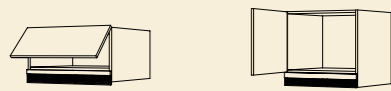

SKÅP ÖVER KYL/FRYS 600 MM, KONTINENTALHÖJD 2118 MM / FÖR KYLSKÅPSHÖJDER: 1550 - 2025 MM

Höjd i mm: 84, 224, 256, 288, 320, 352, 496 och 544.