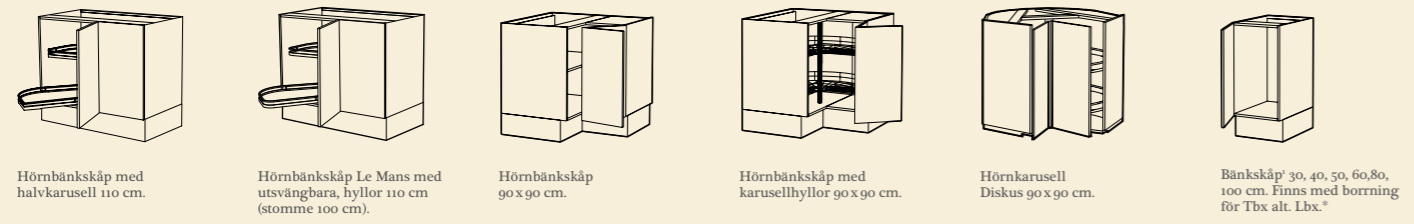

Hörndiskbänkskåp med plåtbelagd botten, sidohängd källsortering med fullutdrag. 120, 140 cm (stomme 100 cm)
Diskbänkskåp* med plåtbelagd botten för porslinsho. 60, 80 cm. Höjd 61,2 cm inkl sockel.
Hörndiskbänkskåp med plåtbelagd botten 120, 140 cm (stomme 100 cm).
Diskbänkskåp för källsortering med fyra hinkar. 60 cm. Tbx alt lbx/lbx tip-on blumotion.*
Diskbänkskåp för källsortering med sex hinkar. 80 cm. Tbx alt lbx/lbx tip-on blumotion.*
Hörnbänkskåp 100, 110 och 120 cm (stomme 100 cm).