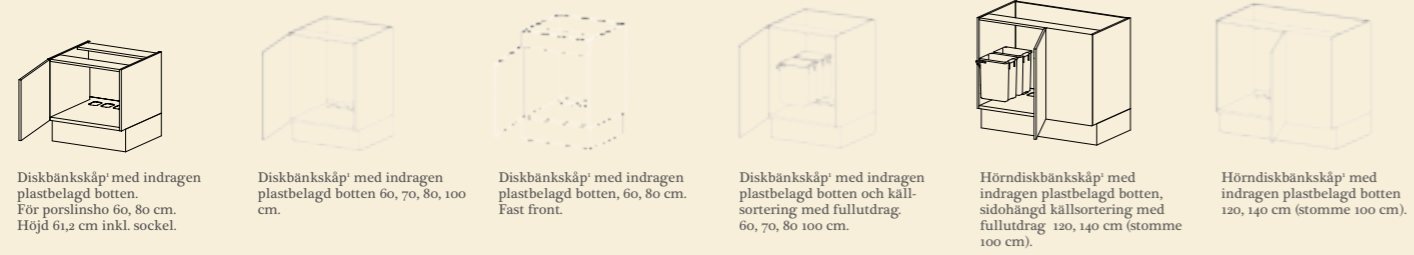

## BÄNKSKÅP

\* Skåp med parluckor. \*\* Toppskåp finns upp till 600-bredd. \*\*\* Underskåp/Kompletteringsskåp finns upp till 600-bredd. Alla mått är angivna i mm och avser stommarnas mått.

BÄNKSÅP / HÖJD 87 CM (OM INGET ANNAT MÅTT ANGES), INKL SOCKEL OCH EXKL BÄNKSIVA. DJUP 56,5 CM

Diskbänkskåp\* med indragen plåtbelagd botten. För porslinsho 60, 80 cm. Höjd 61,2 cm inkl. sockel.  
 Diskbänkskåp\* med indragen plåtbelagd botten 60, 70, 80, 100 cm.  
 Diskbänkskåp\* med indragen plåtbelagd botten, 60, 80 cm. Fast front.  
 Diskbänkskåp\* med indragen plåtbelagd botten och källsortering med fullutdrag 60, 70, 80 100 cm.  
 Hörndiskbänkskåp\* med indragen plåtbelagd botten, sidohängd källsortering med fullutdrag 120, 140 cm (stomme 100 cm).  
 Hörndiskbänkskåp\* med indragen plåtbelagd botten 120, 140 cm (stomme 100 cm).