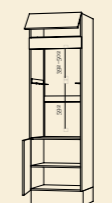

Inbyggdovn + mikro.