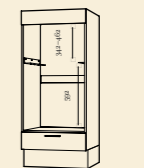

Skåp för inbyggdovn + mikro med 1 låda. Tbx alt Lbx/ Lbx tip-on blumotion.*