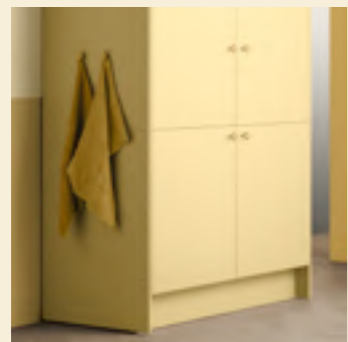

Dekorsida perforerad Gul