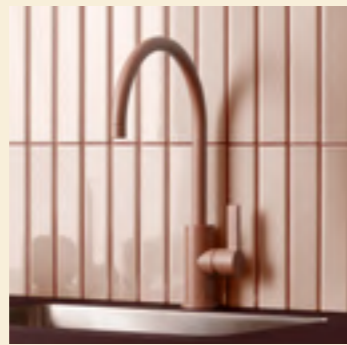

Bänkskiva Terrazzo Grön

Bänkskiva Terrazzo Creme

Köksfläkt Röros Cilindrio RV Blå

Bänkskiva Laminat Djup Peach

Köksblandare Arch Peach

Spis 60 cm Smeg Blå

Kakel Vertical Peach / Fog Peach

Knopp Circular Peach