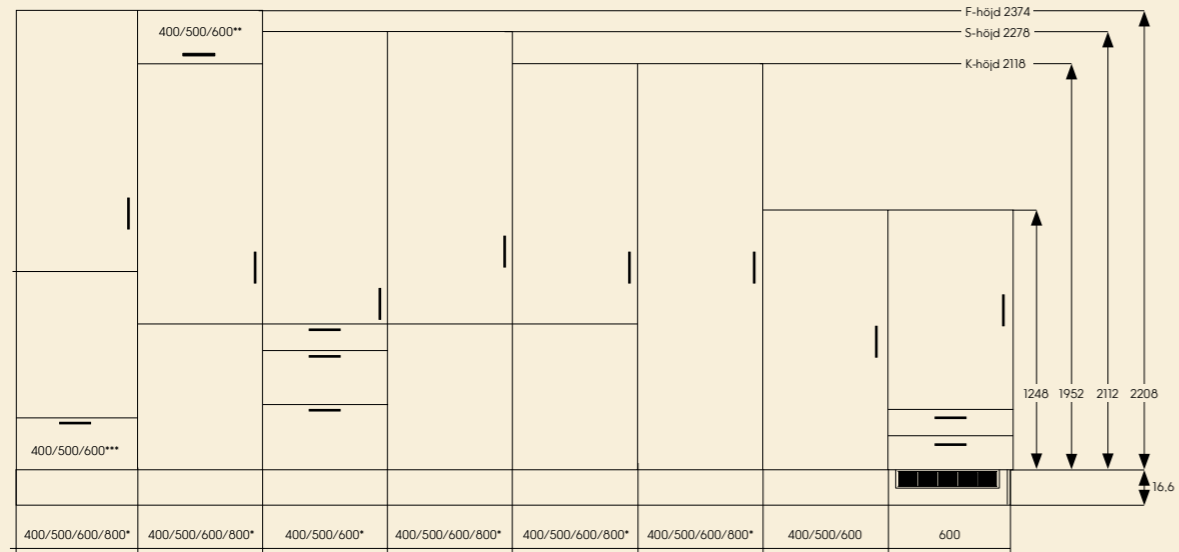

Skåpsöversikt / Måttabell

Illustrationerna nedan visar våra skåpsmått. Vi har tre standardhöjder: Kontinentalhöjd (K), Standardhöjd (S) och Fullhöjd (F) samt en Låghöjd (L).

HALVHÖGA STANDARDSKÅP & HÖGSKÅP