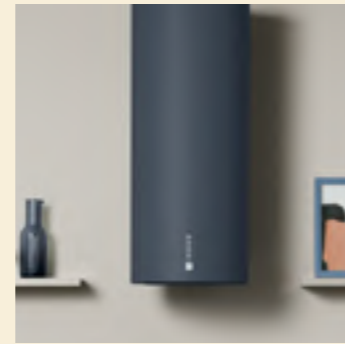

Köksfläkt Röros Cilindrio RV Blå