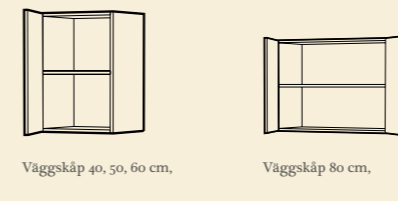

VÄGGSKÅP I LÅGHÖJD / HÖJD 57,6 CM, DJUP 33 CM

Väggskåp 40, 50, 60 cm,
Väggskåp 80 cm,