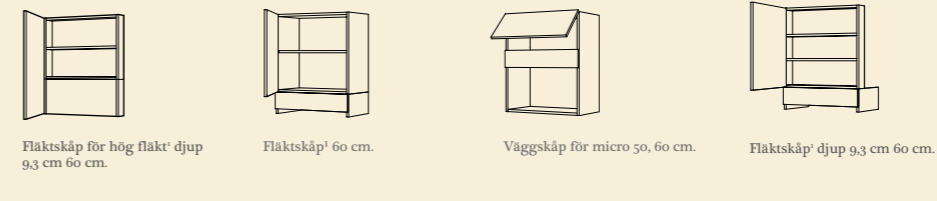

Väggskåp* 30, 40, 50, 60, 70, 80 cm.
Väggskåp med viklucka 60, 80 cm.
Hörnväggskåp 80 cm.
Hörnväggskåp 70x70 cm.
Hörnväggskåp 60x60 cm.

Fläktskåp för hög fläkt* djup 9,3 cm 60 cm.
Fläktskåp* 60 cm.
Väggskåp för micro 50, 60 cm.
Fläktskåp* djup 9,3 cm 60 cm.