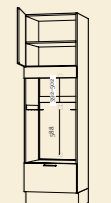

Inbyggdovn + mikro med Låda Tbx alt Lbx/ Lbx tip-on blumotion.*