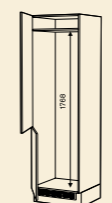

Skåp för inbyggdmikro.

Skåp för inbyggdovn + mikro med 1 låda. Tbx alt Lbx/ Lbx tip-on blumotion.\*

INBYGGNADSSKÅP I KONTINETALHÖJD / HÖJD 211,8 CM, INKL SOCKEL, BREDD 60, DJUP 56,5 CM

Integrerad kyl-frys.