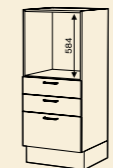

Skåp för inbyggdovn med 2 lådor och 1 stor låda. Tbx alt Lbx/ Lbx tip-on blumotion.*