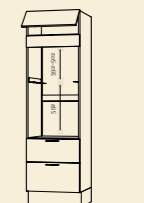

Inbyggdovn + mikro med 2 stora lådor. Tbx alt Lbx/ Lbx tip-on blumotion.*