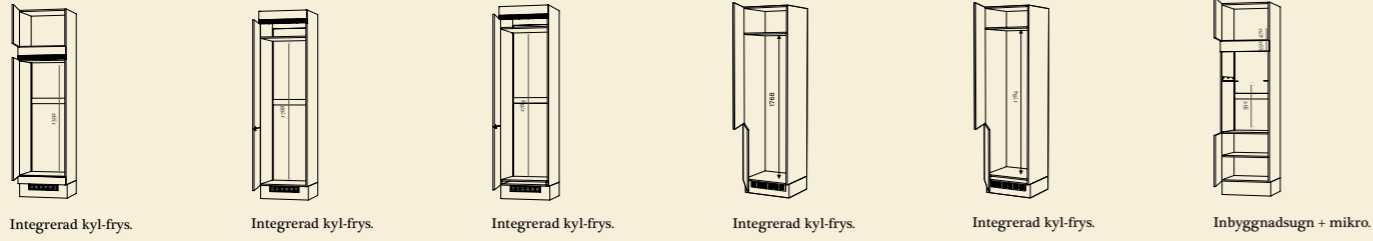

Integrerad kyl-frys.

Integrerad kyl-frys.

Inbyggdovn + mikro.

Inbyggdovn + mikro med 2 stora lådor. Tbx alt Lbx/ Lbx tip-on blumotion.\*

Inbyggdovn + mikro med Låda Tbx alt Lbx/ Lbx tip-on blumotion.\*

INBYGGNADSSKÅP I STANDARDHÖJD / HÖJD 227,8 CM, INKL SOCKEL, BREDD 60 CM, DJUP 56,6 CM