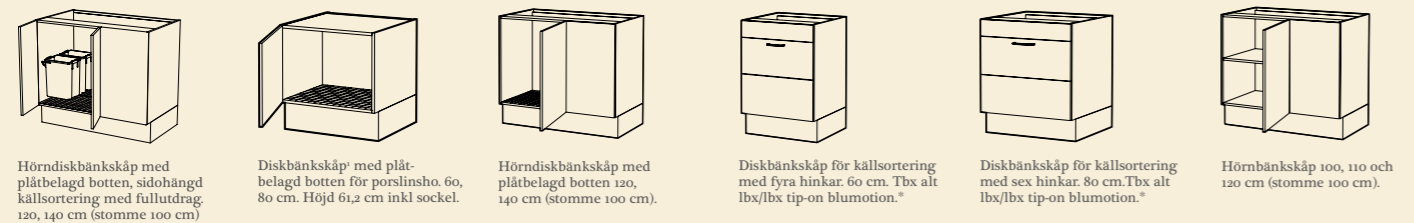

Diskbänkskåp för källsortering med indragen plåtbelagd botten. 4 hinkar 60 cm. Tbx alt lbx/lbx tip-on blumotion.*
Diskbänkskåp för källsortering med indragen plåtbelagd botten. Sex hinkar 80 cm. Tbx alt lbx/lbx tip-on blumotion.*
Diskbänkskåp med uttag för vask i översta lådan. Skåpet finns med indragen plåtbelagd botten eller med plåtbelagd botten.
Diskbänkskåp* med plåtbelagd botten 60, 80 cm.
Diskbänkskåp med plåtbelagd botten 60, 70, 80, 100 cm.
Diskbänkskåp* med plåtbottn och utdragbar källsortering. 60, 70, 80, 100 cm.