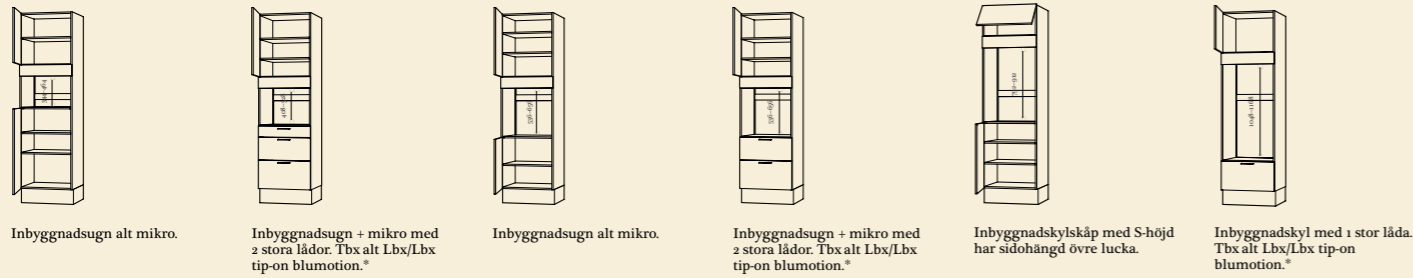

INBYGGNADSSKÅP I KONTINENTAL- & STANDARDHÖJD / HÖJD 211,8 CM RESP 227,8 CM, INKL. SOCKEL. BREDD 60 CM, DJUP 56,5 CM

Inbyggadsugn alt mikro. Inbyggadsugn + mikro med 2 stora lådor. Tbx alt Lbx/Lbx tip-on blumotion.* Inbyggadsugn alt mikro. Inbyggadsugn + mikro med 2 stora lådor. Tbx alt Lbx/Lbx tip-on blumotion.* Inbyggadskylskåp med S-höjd har sidohängd övre lucka. Inbyggadskyl med 1 stor låda. Tbx alt Lbx/Lbx tip-on blumotion.*