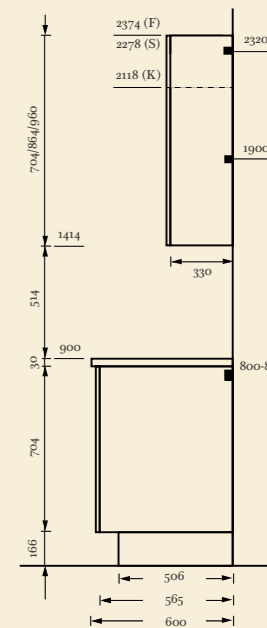

BÄNKSÅP / HÖJD 87 CM (OM INGET ANNAT MÅTT ANGES), INKL SOCKEL OCH EXKL BÄNKSIVA. DJUP 56,5 CM

* Tillverkas med enkellucka alt parluckor. * Tbx = Tandembox, Lbx = Legrabox.

BÄNKSÅP / HÖJD 87 CM (OM INGET ANNAT MÅTT ANGES), INKL SOCKEL OCH EXKL BÄNKSIVA. DJUP 56,5 CM

BÄNKSÅP I LÅGHÖJD / HÖJD 74,2 CM, INKL SOCKEL OCH EXKL BÄNKSIVA. DJUP 56,5 CM

VÄGGSKÅP I LÅGHÖJD / HÖJD 57,6 CM, DJUP 33 CM

VÄGGSKÅP 32 CM / HÖJD 32 CM, DJUP 33 CM

VÄGGSKÅP I KONTINENTALHÖJD / HÖJD 70,4 CM, DJUP 33 CM

VÄGGSKÅP I STANDARDHÖJD / HÖJD 86,4 CM, DJUP 33 CM

* Vid vissa luckutföranden levereras skåpen med delad lucka. * Tbx = Tandembox, Lbx = Legrabox.