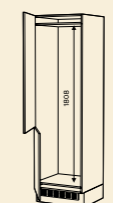

Integrerad kyl-frys.