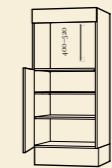

INBYGGNADSSKÅP I LÅGHÖJD / HÖJD 141,4 CM, INKL SOCKEL BREDD 60 CM, DJUP 56,5 CM.

Lågt högskåp 40, 50, 60 cm.

Skåp för inbyggdskyl-frys med 2 lådor. Tbx alt Lbx/ Lbx tip-on blumotion.\*

Skåp för inbyggdovn med 2 lådor och 1 stor låda. Tbx alt Lbx/ Lbx tip-on blumotion.\*