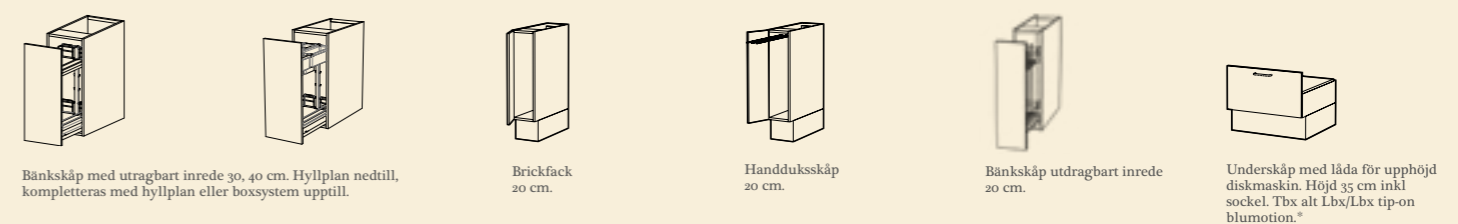

BÄNKSÅP / HÖJD 87 CM (OM INGET ANNAT MÅTT ANGES), INKL SOCKEL OCH EXKL BÄNKSIVA. DJUP 56,5 CM

Bänkskåp med utdragbart inrede 30, 40 cm. Hyllplan nedtill, kompletteras med hyllplan eller boxsystem upp till.
Brickfack 20 cm.
Handdukskåp 20 cm.
Bänkskåp utdragbart inrede 20 cm.
Underskåp med låda för upphöjd diskmaskin. Höjd 35 cm inkl sockel. Tbx alt Lbx/Lbx tip-on blumotion.*