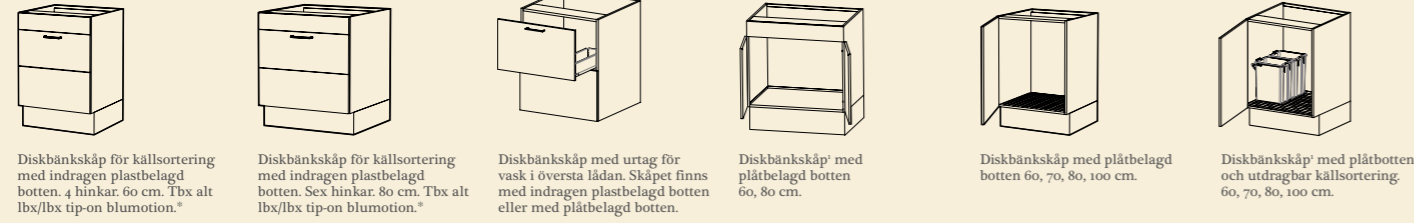

## BÄNKSKÅP

\* Skåp med parluckor. \*\* Toppskåp finns upp till 600-bredd. \*\*\* Underskåp/Kompletteringsskåp finns upp till 600-bredd. Alla mått är angivna i mm och avser stommarnas mått.

BÄNKSÅP / HÖJD 87 CM (OM INGET ANNAT MÅTT ANGES), INKL SOCKEL OCH EXKL BÄNKSIVA. DJUP 56,5 CM

Diskbänkskåp\* med indragen plåtbelagd botten. För porslinsho 60, 80 cm. Höjd 61,2 cm inkl. sockel.  
 Diskbänkskåp\* med indragen plåtbelagd botten 60, 70, 80, 100 cm.  
 Diskbänkskåp\* med indragen plåtbelagd botten, 60, 80 cm. Fast front.  
 Diskbänkskåp\* med indragen plåtbelagd botten och källsortering med fullutdrag 60, 70, 80 100 cm.  
 Hörndiskbänkskåp\* med indragen plåtbelagd botten, sidohängd källsortering med fullutdrag 120, 140 cm (stomme 100 cm).  
 Hörndiskbänkskåp\* med indragen plåtbelagd botten 120, 140 cm (stomme 100 cm).