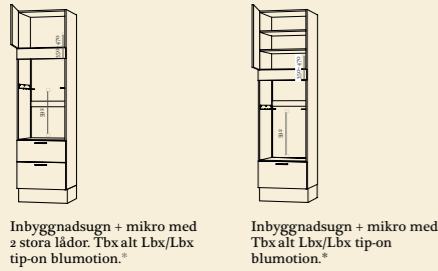

Integrerad kyl-frys. Integrerad kyl-frys. Integrerad kyl-frys. Integrerad kyl-frys. Integrerad kyl-frys. Inbyggadsugn + mikro.

Inbyggadsugn + mikro med 2 stora lådor. Tbx alt Lbx/Lbx tip-on blumotion.* Inbyggadsugn + mikro med 2 stora lådor. Tbx alt Lbx/Lbx tip-on blumotion.*