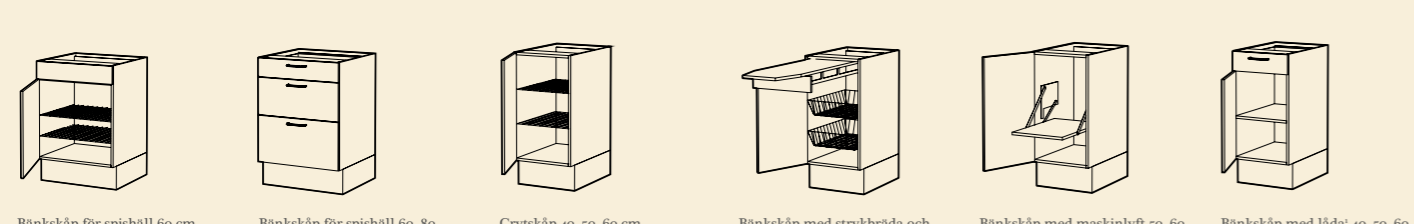

Bänkskåp 30, 40, 50, 60 cm.
Bänkskåp 80, 100 cm.
Bänkskåp med invändiga lådor 40, 50, 60 cm. Tandembox.
Bänkskåp med 2 invändiga lådor 40, 50, 60 cm. Legrabox.
Bänkskåp för ugn med utdragbar gallerhylla 60 cm.
Bänkskåp för ugn, med låda i sockeln 60 cm.

Bänkskåp för spishäll 60 cm.
Bänkskåp för spishäll 60, 80, 100 cm. Tbx alt Lbx/Lbx tip-on blumotion.*
Grytskåp 40, 50, 60 cm.
Bänkskåp med strykbräda och trädbackar 40 cm.
Bänkskåp med maskinlyft 50, 60 cm.
Bänkskåp med låda* 40, 50, 60, 80 cm. Legrabox alt Tandembox.