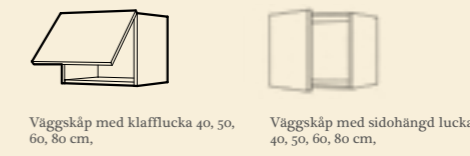

VÄGGSKÅP 32 CM / HÖJD 32 CM, DJUP 33 CM

Väggskåp med klafflucka 40, 50, 60, 80 cm,
Väggskåp med sidohängd lucka 40, 50, 60, 80 cm,