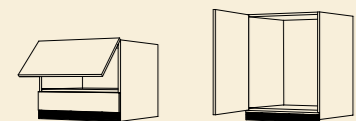

SKÅP ÖVER KYL/FRYS 600 MM, FULLHÖJD 2374 MM / FÖR KYLSKÅPSHÖJDER: 1550 - 2025 MM

Höjd i mm: 320, 352, 400, 448, 496, 544, 576, 608, 656, 752 och 800.