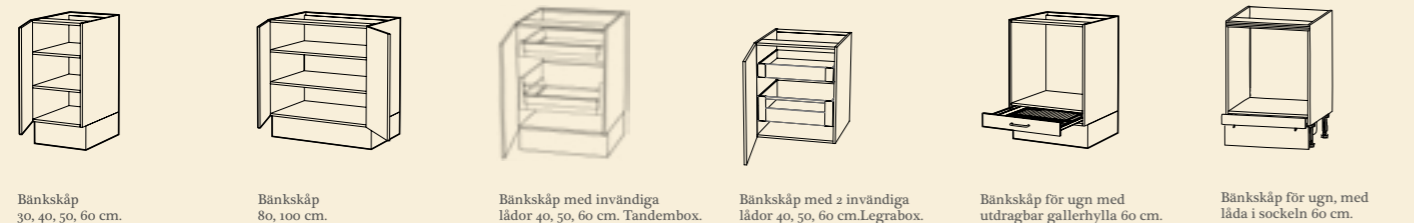

Hörnbänkskåp med halvkarusell 110 cm.
Hörnbänkskåp Le Mans med utsvängbara, hyllor 110 cm (stomme 100 cm).
Hörnbänkskåp 90 x 90 cm.
Hörnbänkskåp med karusellhyllor 90 x 90 cm.
Hörnkarusell Diskus 90 x 90 cm.
Bänkskåp* 30, 40, 50, 60, 80, 100 cm. Finns med borring för Tbx alt. Lbx.*