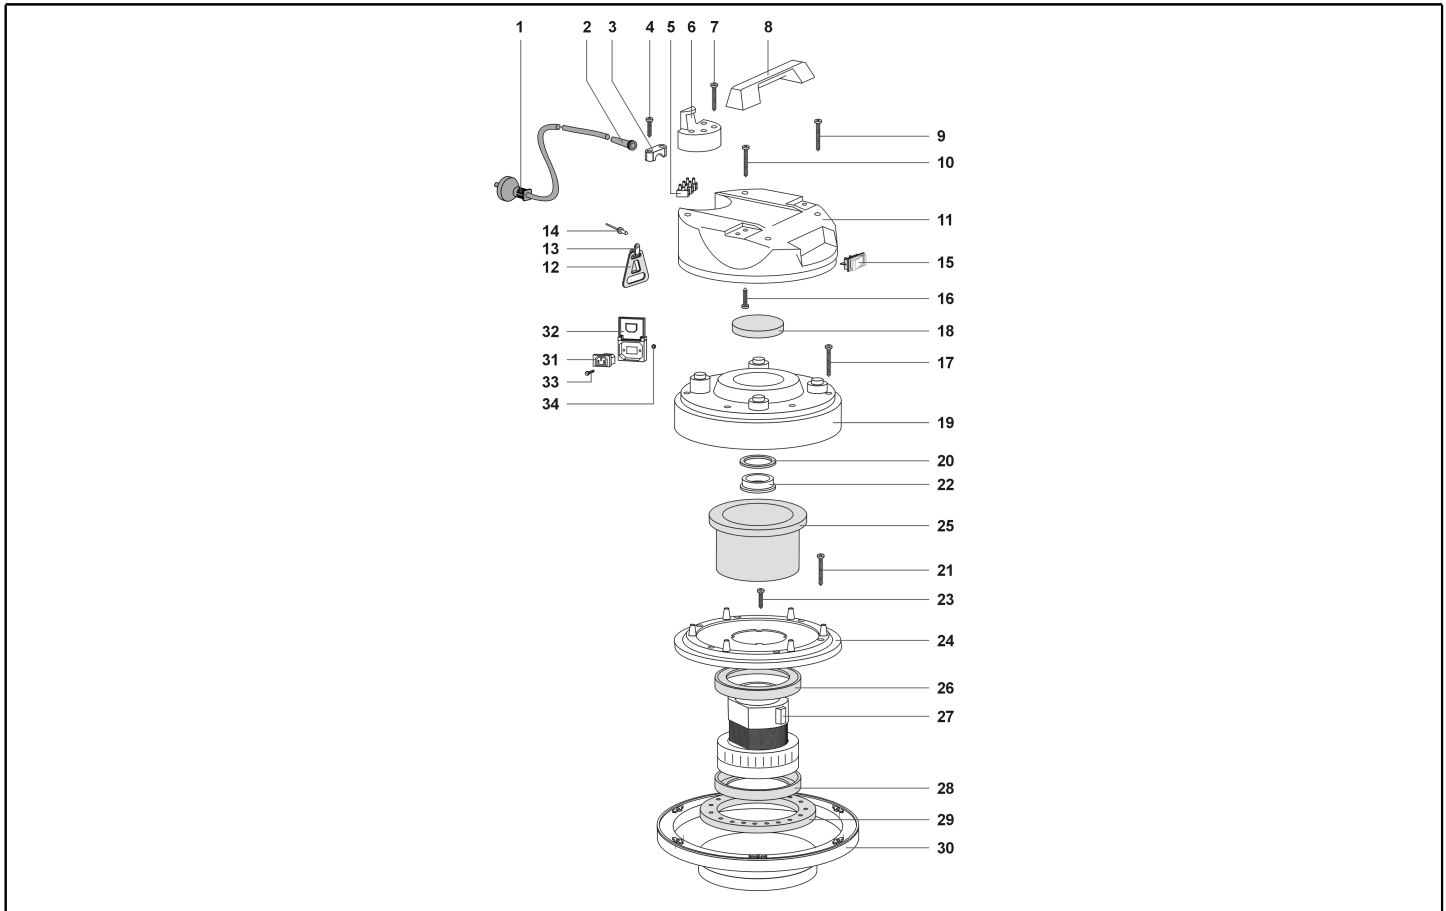

Spare Parts List

ipc Div.SOTECO

Ref: ASDO10440

Model: VACUUM CLEANER ROKY 115 PL.TANK W/A

IPC Integrated Professional Cleaning

IPC Soteco

Ref. K	Part N.	Old Ref.	Description	Quantity	Validity		Price
					From	To	
0001	PMTA05578	02663 KERRNZ	HEAD 99/115-315 (KERR-NZ)	1,00			--
0002	KTRI04336	04244 SAN	FILTERING KIT 300 CON. SAN.COMPL.	1,00			--
0003	PMFU02070	02644/K ROKY	TANK 99 ROKY V/INOX	1,00			--

Ref. K	Part N.	Old Ref.	Description	Quantity	Validity		Price
					From	To	
A	FTDP00079	03239 SAN	KIT RING+FIL+BASKET 300 C	1,00			--
0001	MPVR35494	00123	FILTER RING 300	1,00			--
0002	FTDP00534	02860 SAN	FILTER POLY AN3-500 CON REG H230	1,00			--
0003	MPVR37038	02859	CONICAL BASKET 300	1,00			--
0004	MPVR40521	021243NE	NET ANTIFOAM BODY HIGH	1,00			--
0005	RCGR40008	02676-1 G	HIGH FLOAT 99 W/GASKET 37 SHA	1,00			--
0006	MPVR35796	03706	PLASTIC SLEEVE D.8	4,00			--
0007	VTVT36751	03724	SCREW PAT TMT PHL 5X25	4,00			--

Ref. K	Part N.	Old Ref.	Description	Quantity	Validity		Price
					From	To	
0001	PMVR05095	02643G6	TANK 99 GR6000	1,00			--
0002	MPVR09002	02652 AG6	PIPE UNION R155 G6000 W/PUL.RN	1,00			--
0003	GUGO28701	02846	GASKET D.38	1,00			--
0004	MPVR08681	02586G6	GASKET R 205 GREY 6000	1,00			--
0005	MPVR28696	02593	DEFLECTOR 99	1,00			--
0006	VTVT01190	06258	SCREW AUT.TC PHL 4,8X32 INOX	4,00			--
0007	PMVR02871	01847/SG6	PLASTIC HOOK COMPL. GR6000	2,00			--
0008	VTVR71992	01302	RIVET 4,8X17	4,00			--
0009	RTRT42006	00558	TROLLEY BOX WHEEL	4,00			--
0010	MPVR10424	02630RN	SHOCKPROOF BAND 99 RED	1,00			--