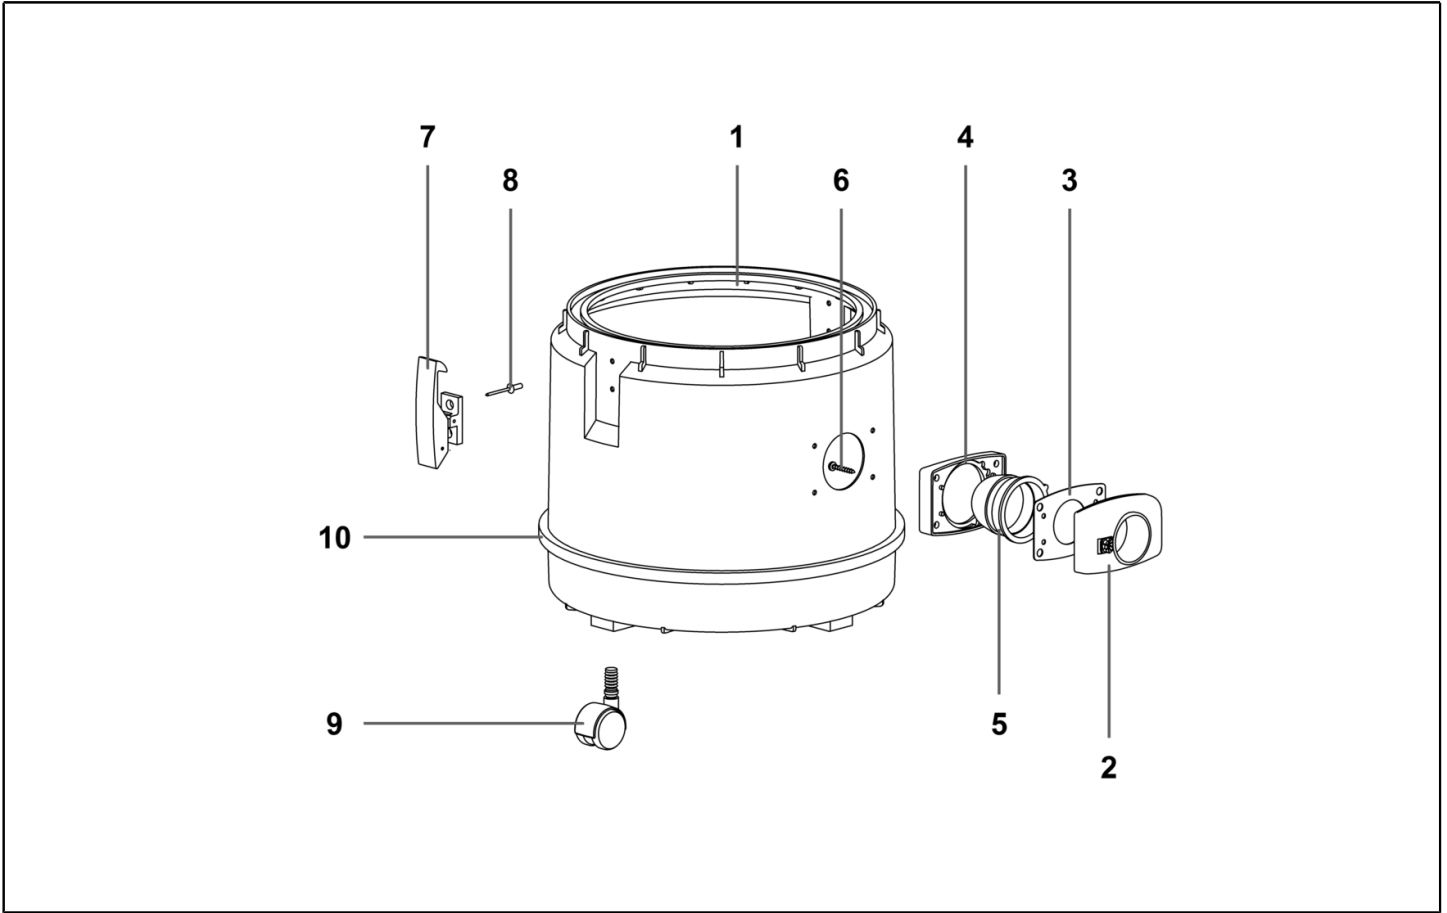

Spare Parts List

ipc Div.SOTECO

Ref: ASDO10440

Model: VACUUM CLEANER ROKY 115 PL.TANK W/A

IPC Integrated Professional Cleaning

IPC Soteco

Ref. K	Part N.	Old Ref.	Description	Quantity	Validity		Price
					From	To	
0001	PMTA05578	02663 KERRNZ	HEAD 99/115-315 (KERR-NZ)	1,00			--
0002	KTRI04336	04244 SAN	FILTERING KIT 300 CON. SAN.COMPL.	1,00			--
0003	PMFU02070	02644/K ROKY	TANK 99 ROKY V/INOX	1,00			--

Ref. K	Part N.	Old Ref.	Description	Quantity	Validity		Price
					From	To	
A	FTDP00079	03239 SAN	KIT RING+FIL+BASKET 300 C	1,00			--
0001	MPVR35494	00123	FILTER RING 300	1,00			--
0002	FTDP00534	02860 SAN	FILTER POLY AN3-500 CON REG H230	1,00			--
0003	MPVR37038	02859	CONICAL BASKET 300	1,00			--
0004	MPVR40521	021243NE	NET ANTIFOAM BODY HIGH	1,00			--
0005	RCGR40008	02676-1 G	HIGH FLOAT 99 W/GASKET 37 SHA	1,00			--
0006	MPVR35796	03706	PLASTIC SLEEVE D.8	4,00			--
0007	VTVT36751	03724	SCREW PAT TMT PHL 5X25	4,00			--

Ref. K	Part N.	Old Ref.	Description	Quantity	Validity		Price
					From	To	
0001	PMVR05095	02643G6	TANK 99 GR6000	1,00			--
0002	MPVR09002	02652 AG6	PIPE UNION R155 G6000 W/PUL.RN	1,00			--
0003	GUGO28701	02846	GASKET D.38	1,00			--
0004	MPVR08681	02586G6	GASKET R 205 GREY 6000	1,00			--
0005	MPVR28696	02593	DEFLECTOR 99	1,00			--
0006	VTVT01190	06258	SCREW AUT.TC PHL 4,8X32 INOX	4,00			--
0007	PMVR02871	01847/SG6	PLASTIC HOOK COMPL. GR6000	2,00			--
0008	VTVR71992	01302	RIVET 4,8X17	4,00			--
0009	RTRT42006	00558	TROLLEY BOX WHEEL	4,00			--
0010	MPVR10424	02630RN	SHOCKPROOF BAND 99 RED	1,00			--