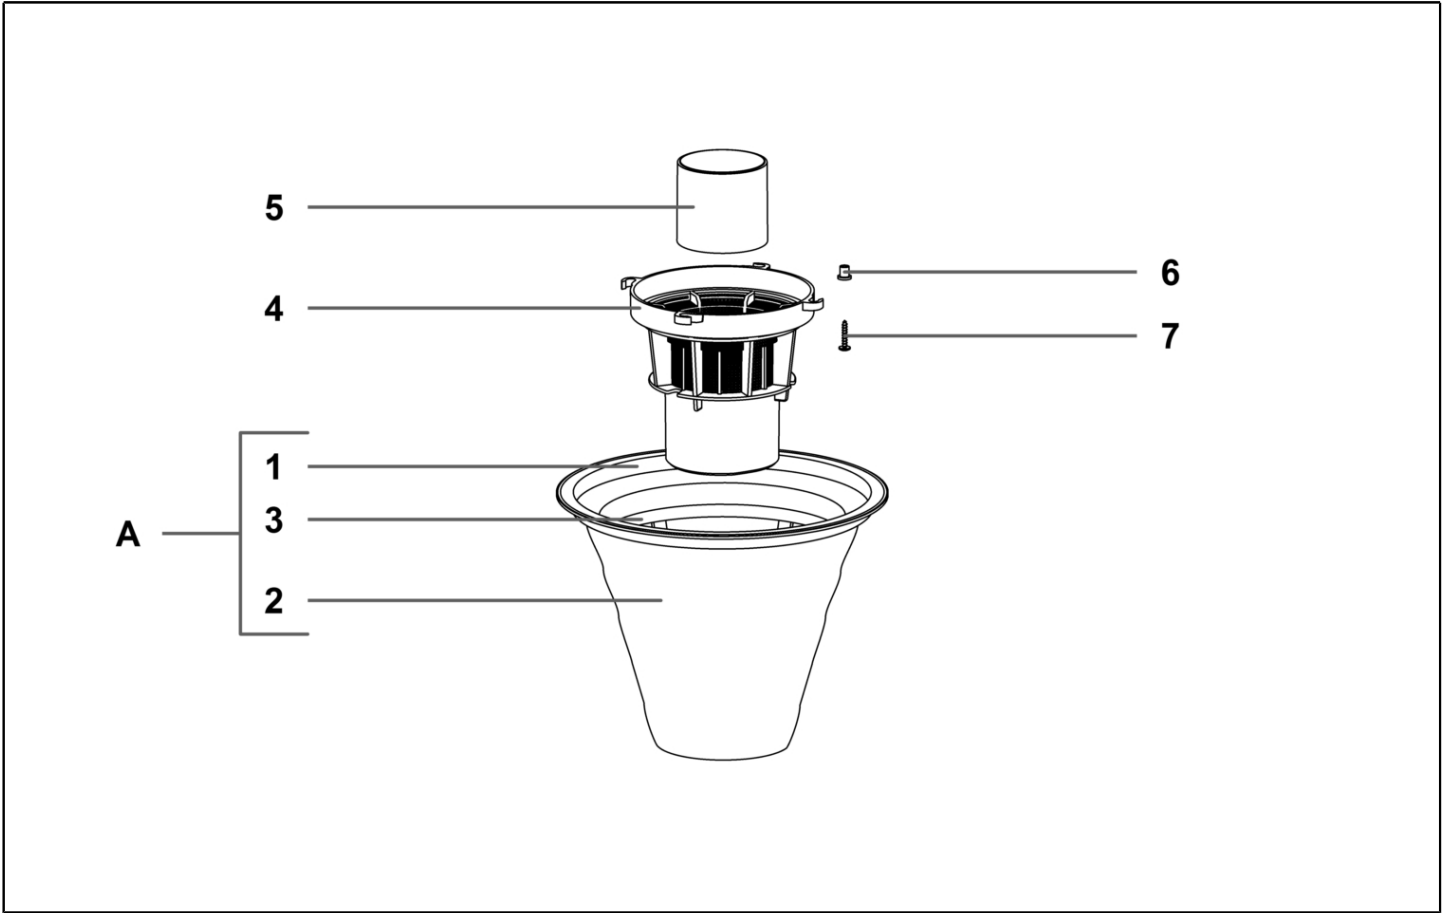

Spare Parts List

ipc Div.SOTECO

Ref: ASDO10440

Model: VACUUM CLEANER ROKY 115 PL.TANK W/A

IPC Integrated Professional Cleaning

IPC Soteco

Ref. K	Part N.	Old Ref.	Description	Quantity	Validity		Price
					From	To	
0001	PMTA05578	02663 KERRNZ	HEAD 99/115-315 (KERR-NZ)	1,00			--
0002	KTRI04336	04244 SAN	FILTERING KIT 300 CON. SAN.COMPL.	1,00			--
0003	PMFU02070	02644/K ROKY	TANK 99 ROKY V/INOX	1,00			--

Ref. K	Part N.	Old Ref.	Description	Quantity	Validity		Price
					From	To	
A	FTDP00079	03239 SAN	KIT RING+FIL+BASKET 300 C	1,00			--
0001	MPVR35494	00123	FILTER RING 300	1,00			--
0002	FTDP00534	02860 SAN	FILTER POLY AN3-500 CON REG H230	1,00			--
0003	MPVR37038	02859	CONICAL BASKET 300	1,00			--
0004	MPVR40521	021243NE	NET ANTIFOAM BODY HIGH	1,00			--
0005	RCGR40008	02676-1 G	HIGH FLOAT 99 W/GASKET 37 SHA	1,00			--
0006	MPVR35796	03706	PLASTIC SLEEVE D.8	4,00			--
0007	VTVT36751	03724	SCREW PAT TMT PHL 5X25	4,00			--

Ref. K	Part N.	Old Ref.	Description	Quantity	Validity		Price
					From	To	
0001	PMVR05095	02643G6	TANK 99 GR6000	1,00			--
0002	MPVR09002	02652 AG6	PIPE UNION R155 G6000 W/PUL.RN	1,00			--
0003	GUGO28701	02846	GASKET D.38	1,00			--
0004	MPVR08681	02586G6	GASKET R 205 GREY 6000	1,00			--
0005	MPVR28696	02593	DEFLECTOR 99	1,00			--
0006	VTVT01190	06258	SCREW AUT.TC PHL 4,8X32 INOX	4,00			--
0007	PMVR02871	01847/SG6	PLASTIC HOOK COMPL. GR6000	2,00			--
0008	VTVR71992	01302	RIVET 4,8X17	4,00			--
0009	RTRT42006	00558	TROLLEY BOX WHEEL	4,00			--
0010	MPVR10424	02630RN	SHOCKPROOF BAND 99 RED	1,00			--