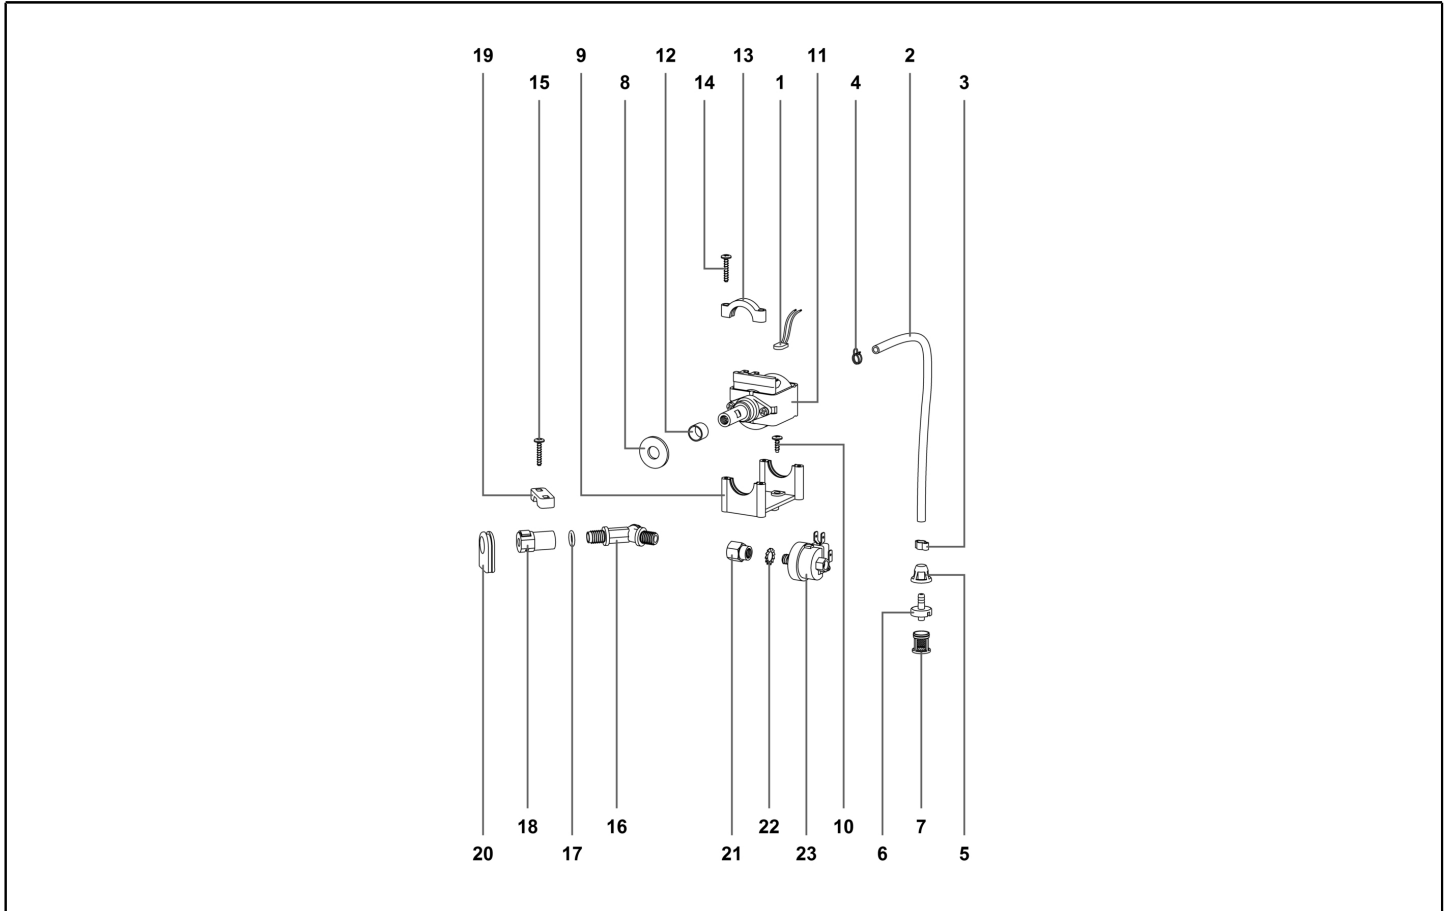

Ref. K	Part N.	Old Ref.	Description	Quantity	Validity		Price
					From	To	
0001	METK42457	03037	THERMAL PROTECTION	1,00			--
0002	TBBP72261	00723	HYDROLITIC HOSE 8x5 PER METER	0,70			--
0003	FSVR72112	02660	STRICK CLIP 7-9	1,00			--
0004	FSVR72111	02659	CLIP 9,3-9,9	1,00			--
0005	RCDS72165	03036	DIP LOCKING FILTER	1,00			--
0006	MPVR06607	02687	HOSE FITTING DRAFT FILTER	1,00			--
0007	FTAC00050	02688	DRAFT FILTER	1,00			--
0008	GUGO28799	02571	RUBBER WASHER D.32X13X3	2,00			--
0009	LAFN28798	02603	"U" PUMP SUPPORT	1,00			--
0010	VTVT71960	01005	SCREW PAT TMT PHL 5X14 ZN BLACK	2,00			--
0011	MEPD00004	00758	"U" PUMP 230 V.50 HZ	1,00			--
0012	LAFN86519	06118	METAL BUSH 16X12	1,00			--
0013	LAFN28797	02602	"U" PUMP BRACKET	2,00			--
0014	VTVT72055	01979	SCREW PFU TMT PHL 5X25 ZN BLACK	4,00			--
0015	VTVT72055	01979	SCREW PFU TMT PHL 5X25 ZN BLACK	2,00			--
0016	RCVR01080	03096	PLAST."Y" COUPLING 2 WAYS	1,00			--
0017	GUGO72029	01610	O RING 9	1,00			--
0018	RCIN76603	06075	QUICK SOCKET PL.BUTTON 1/4"F	1,00			--
0019	MPVR28794	02604	FIXING BOLT CONN.	1,00			--
0020	MEVR86518	06082	GUIDING SLIT LAVA	1,00			--
0021	RCVR72251	00689	NIPPLE 1/4" F. 1/8" F.	1,00			--
0022	VTRS00168	03722	TOOTHED WASHER M10 UNI 8842	1,00			--
0023	MEPF72220	03919	PRESSURE SWITCH GP110	1,00			--