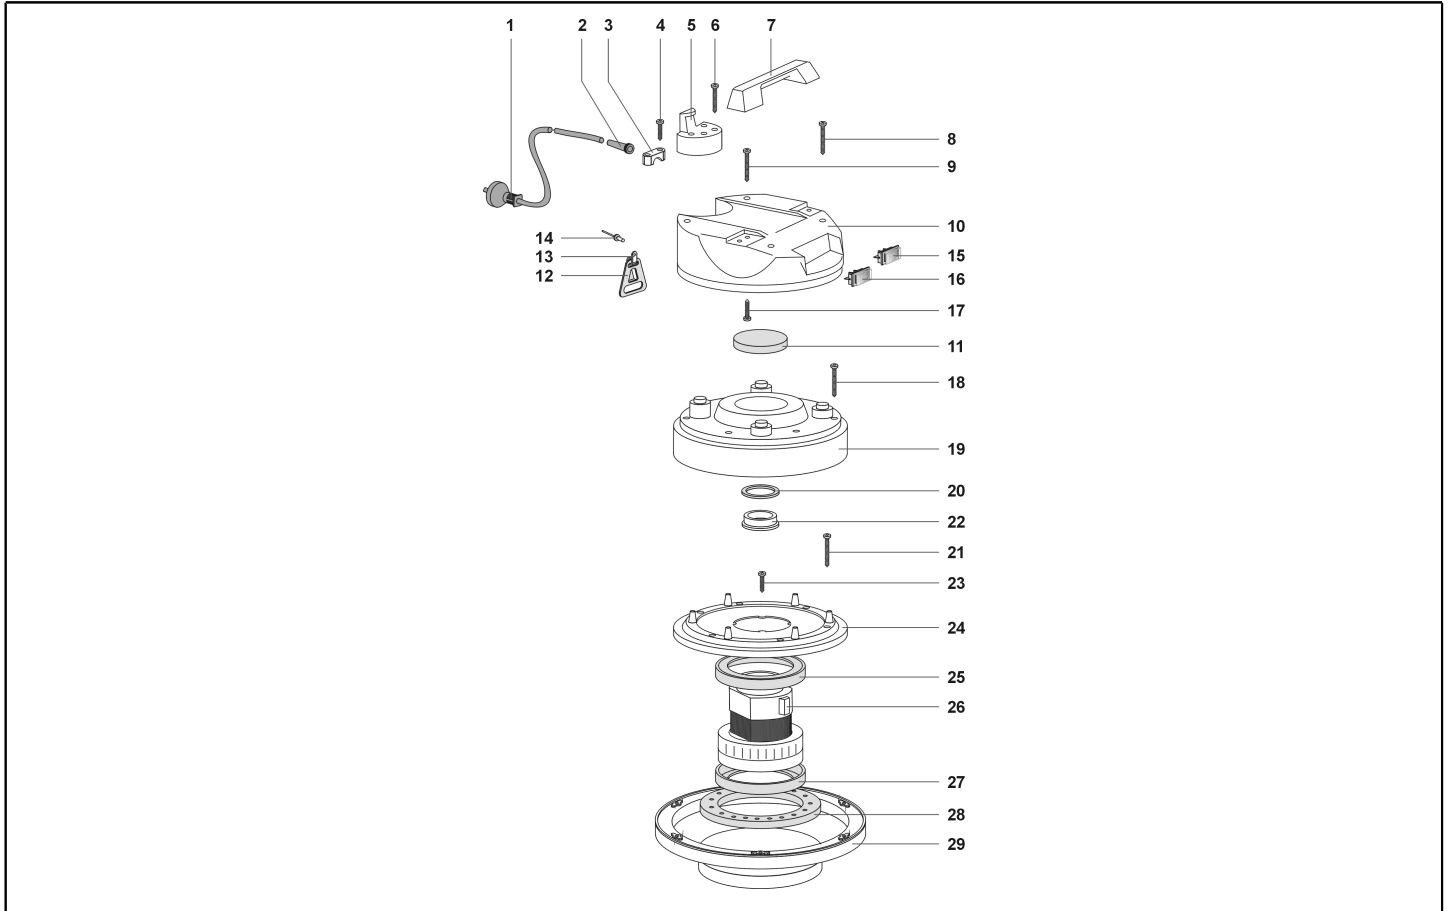

Ref. K	Part N.	Old Ref.	Description	Quantity	Validity		Price
					From	To	
*	MEVR02359	06910	ELEC KIT EXTRAC 300/500 W/SOCKET RAD	1,00			--
*	FSVR00127	01106	CLAMP	5,00			--
*	PPEL00103	06926	KIT ELETRIC 300/500 S/RAD	1,00			--
*	MECB01828	07632/PI TP	WIRING 40CM MOTOR POKE-IN-TP	1,00			--
0001	MECB01511	00466 AUS	POWER CORD ELECTRIC CORD 3X1 (AUS)	1,00			--
0002	MEVR28673	00138	FAIRLEAD	1,00			--
0003	MPVR28690	00139	CABLE CLAMP	1,00			--
0004	VTVT71961	01006	SCREW PFU TMT PHL 5X20 BLACK	2,00			--
0005	MPVR08724	02589G5	HOOK P/CABLE 99 GR.5000	1,00			--
0006	VTVT71966	01026	SCREW PAT TMT PHL 5X30 BLACK	4,00			--
0007	MPVR08708	02588G5	HANDLE 99 GREY 5000	1,00			--
0008	VTVT71971	01050	SCREW PAT TMT PHL 5X35 BLACK	2,00			--
0009	VTVT71971	01050	SCREW PAT TMT PHL 5X35 BLACK	2,00			--
0010	PMVR05040	02631G4	COVER JOB/LAVA GREY 4000	1,00			--
0011	FTDP38064	03937	FILTER MTP/65 H=15 D.95	1,00			--
0012	MPVR06992	020232	HOOK F.CABLE AND SOCKET	1,00			--
0013	MPVR06955	07877	BLOCK "P" NYLON	1,00			--
0014	VTVR71992	01302	RIVET 4,8X17	1,00			--
0015	MECI28744	00484	ANTISPLASH RED LIGHT SWITCHER	1,00			--
0016	MECI22268	00756	ANTISPLASH GREEN LIGHT SWITCH	1,00			--
0017	VTVT71961	01006	SCREW PFU TMT PHL 5X20 BLACK	4,00			--
0018	VTVT71971	01050	SCREW PAT TMT PHL 5X35 BLACK	6,00			--
0019	MPVR05661	02633G5	COVERING JOB/LAVA GREY 5000	1,00			--
0020	MPVR38371	03969	WASHER H8 D85X65	1,00			--
0021	VTVT71971	01050	SCREW PAT TMT PHL 5X35 BLACK	6,00			--
0022	MPVR86282	00310	RING MOTORE H=7 (15) PLAST.	1,00			--
0023	VTVT71961	01006	SCREW PFU TMT PHL 5X20 BLACK	4,00			--
0024	PMVR05080	02634G4	MOTORFASTENER JOB/LAVA GR4000	1,00			--
0025	GUGO28683	03901	"L" GASKET W/O HOLES H=5,5	1,00			--
0026	MOMO28716	03891/E	MOT.BD302 1000W 220-240V 50-60HZ	1,00			--
0027	GUGO28683	03901	"L" GASKET W/O HOLES H=5,5	1,00			--
0028	FTDP38067	03866	WASHER MTP 65MM 18D 230X145	1,00			--
0029	PMBA00538	02636G5	BASE JOB/LAVA GREY 5000	1,00			--