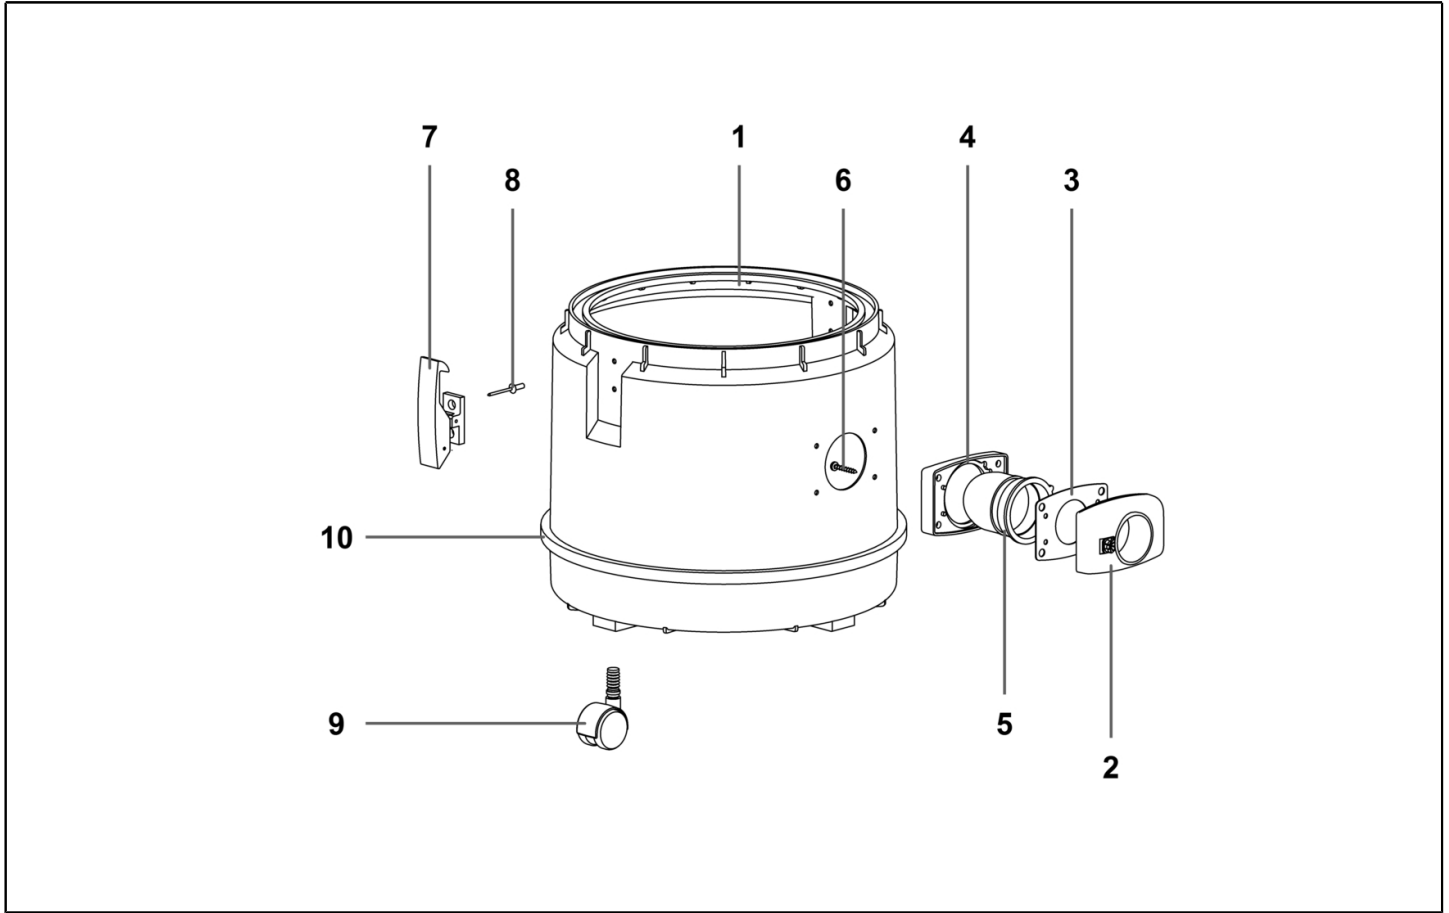

Ref. K	Part N.	Old Ref.	Description	Quantity	Validity		Price
					From	To	
0001	MPVR06677	03214	PLASTIC HANDLE BASKET LT.6	1,00			--
0002	VTVT72105	02622	SCREW "TC" 4,2X19 INOX	4,00			--
0003	MPVR06592	02598	COVER BASKET LT. 6	1,00			--
0004	GUGO00341	06601	O-RING 2100 D.25,12X1,78	1,00			--
0005	MPVR86131	02597	SMALL BUCKET LT.6	1,00			--
0006	MPVR08596	02580-1NE	BLACK FLOATER NEW	1,00			--
0007	VTVT01189	06252	SCREW AUT.TC PHL 3,9X13 STAIN.	2,00			--
0008	MPVR08816	02592-1	ANTIFOAM BODY MINI D.50	1,00			--