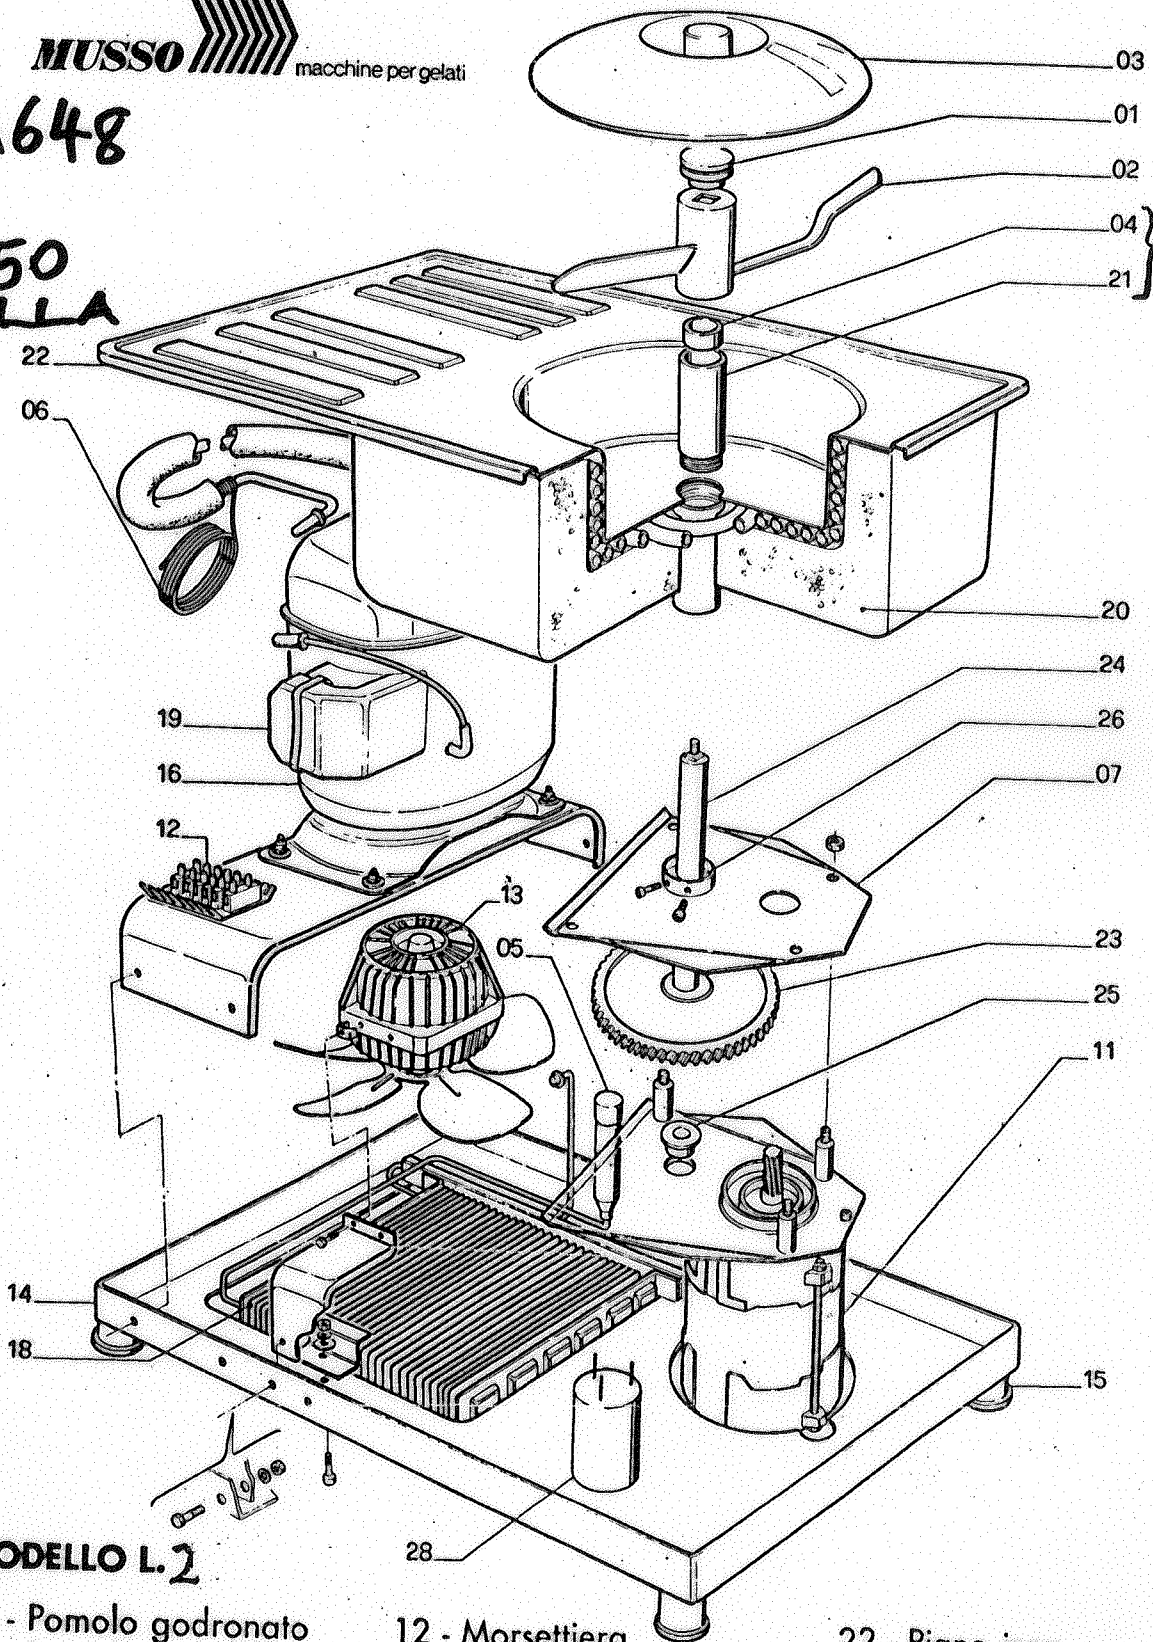

**MA648  
L2  
G450  
STELLA**

ALSO AVAIL.  
PRE INSTALLED  
21-04

**MODELLO L. 2**

- 01 - Pomolo godronato
- 02 - Spatola
- 03 - Coperchio
- 04 - Guarnizione albero
- 05 - Filtro
- 06 - Capillare
- 07 - Riduttore
- 11 - Motore

- 12 - Morsettiera
- 13 - Ventilatore
- 14 - Basamento
- 16 - Compressore
- 18 - Condensatore Frg.
- 19 - Parti elettr. compress.
- 20 - Isolante
- 21 - Guida albero

- 22 - Piano inox
- 23 - Ruota dentata
- 24 - Albero inox
- 25 - Guarnizione A
- 26 - Guarnizione B
- 28 - Condensatore spunto
- 29 - Timer Completo
- 30 - Interruttore lum.