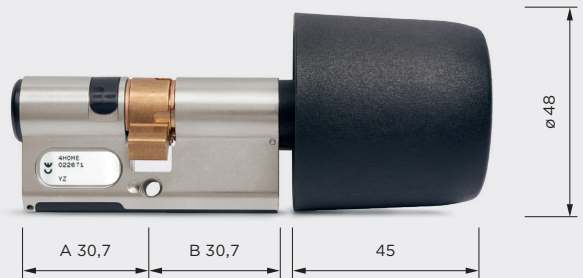

Profil-Knaufzylinder Typ BO 04

Anwendungsbereiche

- Hochfrequentierte Türen im Innen- und Außenbereich
- Knaufseitige Betätigung verhindern
- VdS-Umweltklasse III IP54 nach DIN EN 60529 bei -25 °C bis +65 °C

Eigenschaften

- Einseitig elektronisch kontrolliert
- Schließbart 8-fach verstellbar
- Knaufmaterial Kunststoff
- Lieferung inkl. Lithiumzellen
- Bis zu 120.000 Schließungen oder bis zu 10 Jahren Stand-by
- Protokollierfunktion mit Datum und Uhrzeit
- Mindestlänge: 30,7 mm / 30,7 mm