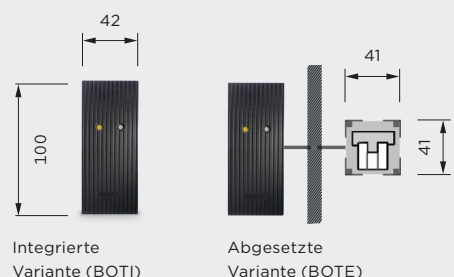

Eigenschaften

- Stromaufnahme bei 12 V DC max. 200 mA
- Versorgungsspannung: 7 V bis 25 V DC oder 10 V bis 18 V AC, 50 Hz
- Schaltstrom: max. 1,5 A @ 20 °C
- Schaltspannung: max. 30 V DC, 20 V AC, 50 Hz
- Längenvariables Verbindungskabel zwischen Lese- und Steuereinheit (max. 100 m, Lieferumfang: 4,5 m)
- Montage der Steuereinheit in Unterputzdose