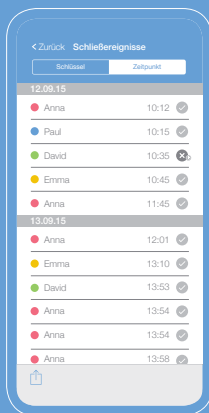

Alle Schließereignisse übersichtlich im Blick.