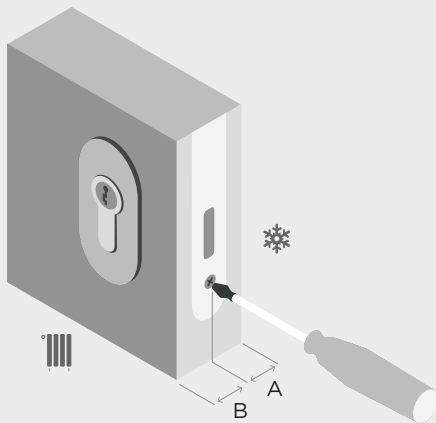

# Zylinder ausmessen und ausbauen

Eine Verwendung des blueCompact Systems, erfordert die Auswahl passender Schließzylinder. Zur Definition der richtigen Größe, gilt es im

Vorfeld die richtigen Zylindermaße zu erfassen. Diese lassen sich auf zwei Arten bestimmen: