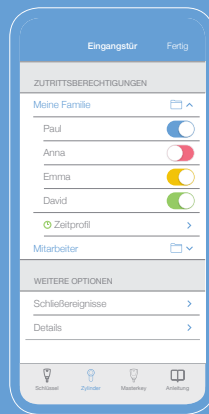

## Der einfachste Weg zur vollen Kontrolle

Mit der blueCompact App hat man die Zügel seines Schließsystems jederzeit fest und sicher in der Hand. Durch eine übersichtliche und einfache Bedienung ist sie besonders nutzerfreundlich. Die kostenlose App ist ab sofort unter dem Namen „blueCompact“ im App Store als iOS-Version (ab iOS 9) oder im Google Play Store für Android™-Geräte (ab Version 5.0) verfügbar. Die Smartphones müssen mindestens die Bluetooth®-Version 4.0 verwenden.

---

App mit einem Klick starten.

Das System im Handumdrehen aktivieren.

Alle Funktionen werden Schritt für Schritt erklärt.

Jeder Schlüssel und Zylinder unter Ihrer Kontrolle.

Berechtigungen schnell vergeben und entziehen.