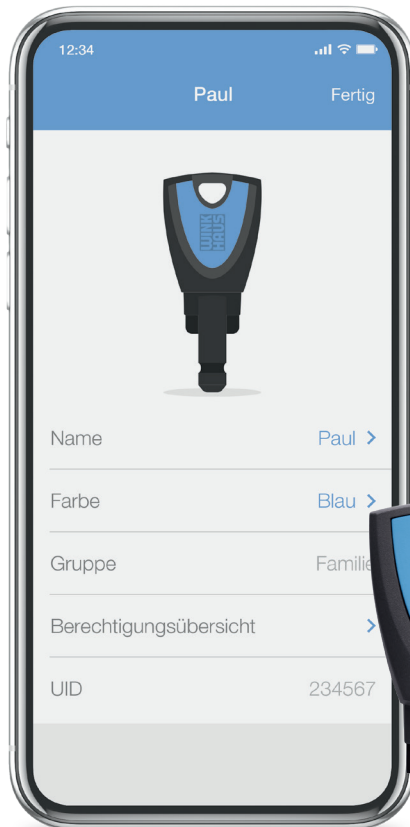

**WINK  
HAUS**

Das Schließsystem mit der App

blueCompact