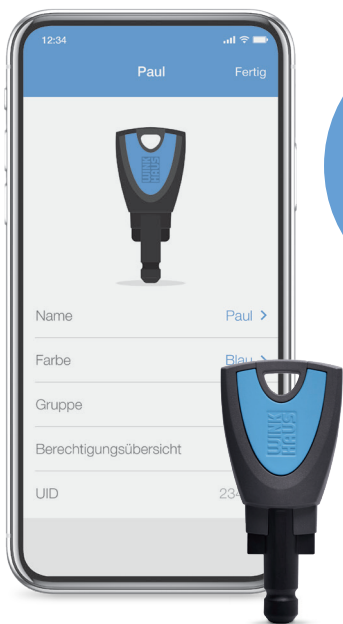

Einfach. Flexibel. Smart.

Mit blueCompact beginnt Ihr Smart Home bereits an Ihrer Haustür. Elektronische Schließsysteme bieten viele Vorteile, indem Sie individueller, flexibler und einfacher – auch nachträglich – von Ihnen selbst zu konfigurieren sind. Sie bieten außerdem volle Kontrolle und Übersicht über das gesamte Schließsystem.

blueCompact ist ideal für smarte Eigenheime, aber auch für kleinere Betriebe. Entdecken Sie alle Vorteile elektronischer Schließsysteme mit dem neusten Highlight von Winkhaus.

Kompatibel mit
iOS
ab Version 12
Android
ab Version 5.0
und Bluetooth
4.0 LE