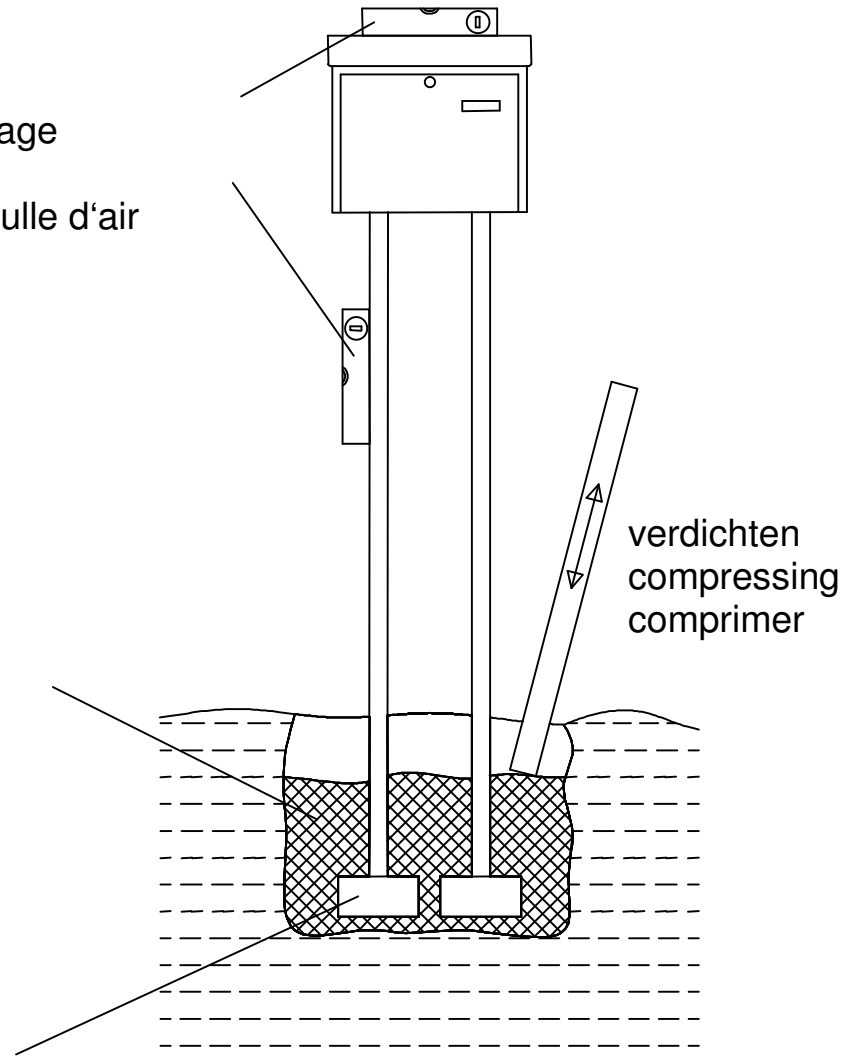

verdichten
compressing
comprimer