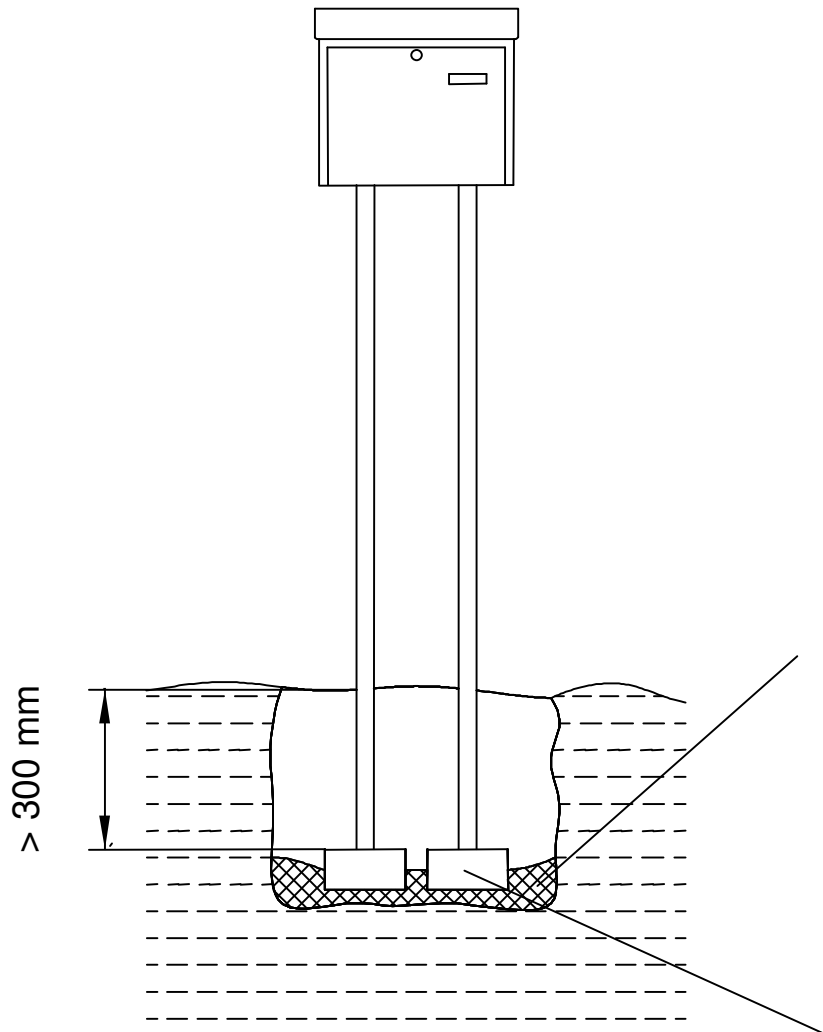

Briefkastenständer
Post Box Stand
Support pour boîtes aux lettres

Universal 150 Ni

Montageanleitung / Assembly Instructions / Instructions de montage

Wasserwaage
 Spirit level
 Niveau à bulle d'air

Beton
 Concrete
 Béton