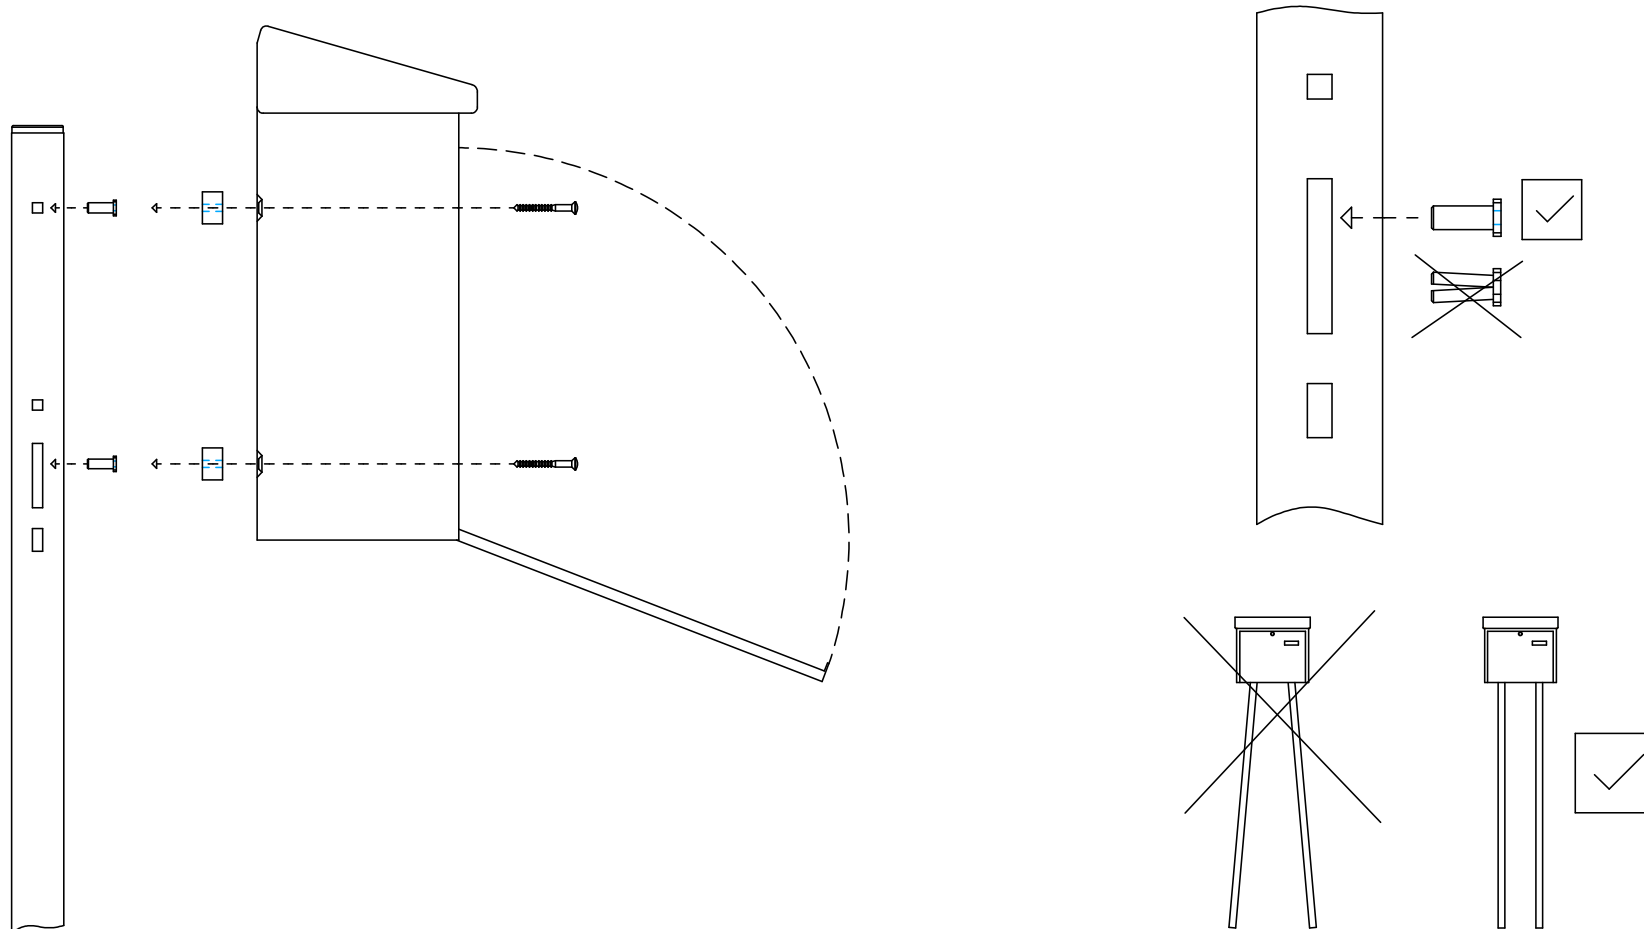

Briefkastenständer
Post Box Stand
Support pour boîtes aux lettres

Universal 150 Ni

Montageanleitung / Assembly Instructions / Instructions de montage

Wasserwaage
 Spirit level
 Niveau à bulle d'air

Beton
 Concrete
 Béton